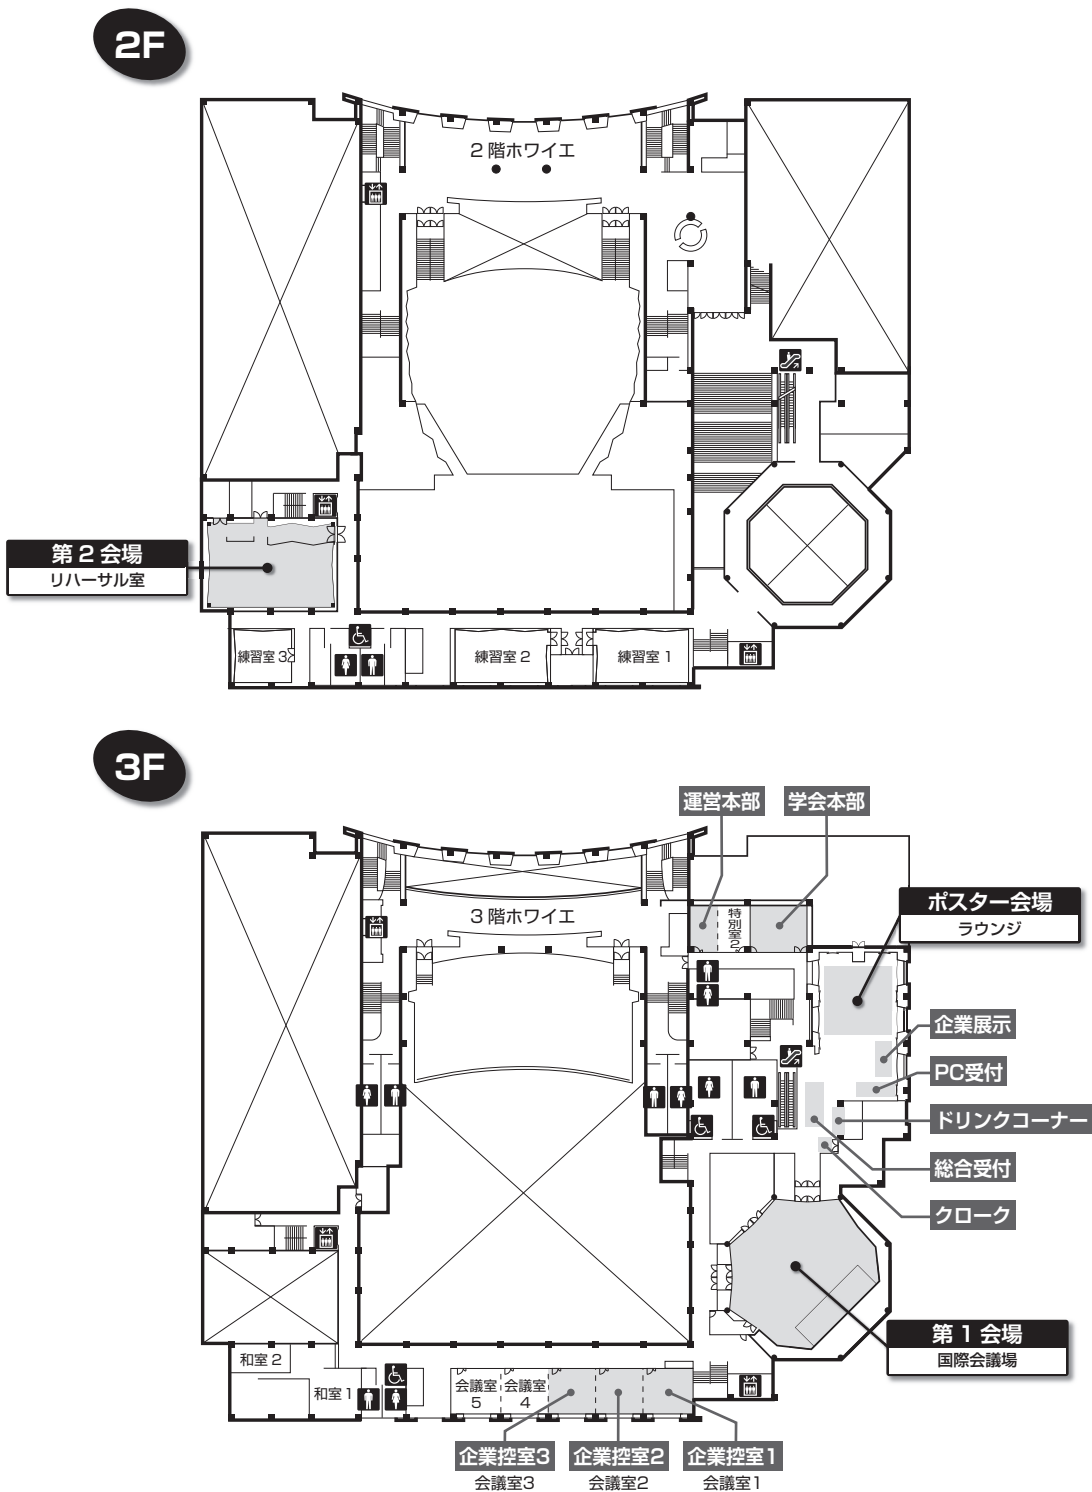

会場案内図

長崎ブリックホール（学会会場）

ホテルニュー長崎（イブニングセミナー・意見交換会 会場）