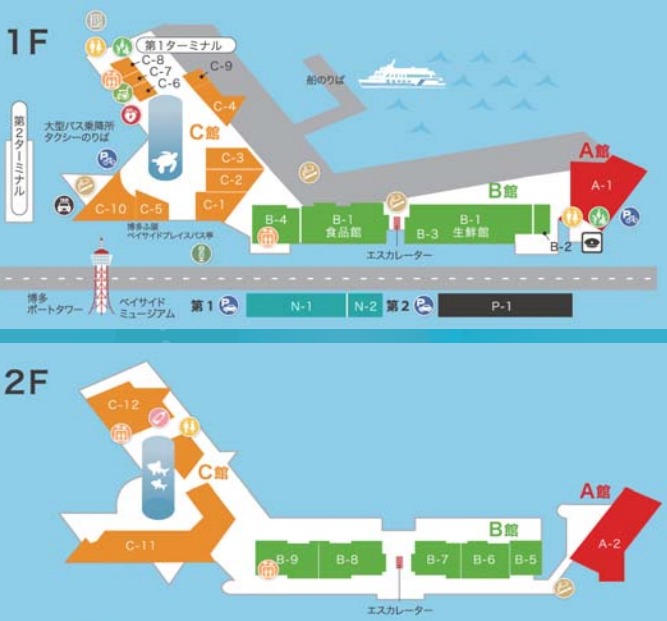

海王(B-5)

TEL:092-291-1630
営/11:00~22:00

リタの農園(A-1)

TEL:092-282-0288
ラ/11:30~16:00

H.C.HARBOR
by LEHUITCINQ(B-8)

TEL:092-292-7903
ラ/12:00~15:30

BELWAFFLES(C-4)

TEL:092-263-7083
営/09:30~19:00

波葉のかりんこ(N-2)

TEL:092-271-4138
ラ/11:00~15:00

※営業日・時間等の詳細は各店舗にお問い合わせください。

福岡コンベンションセンター周辺

Lunch Map

レストラン

1 レストラン ラコンテ

博多区石城町2-1
福岡国際会議場1F
TEL:092-283-6603
営/会議場に準ずる
休/会議場に準ずる
席数/150席