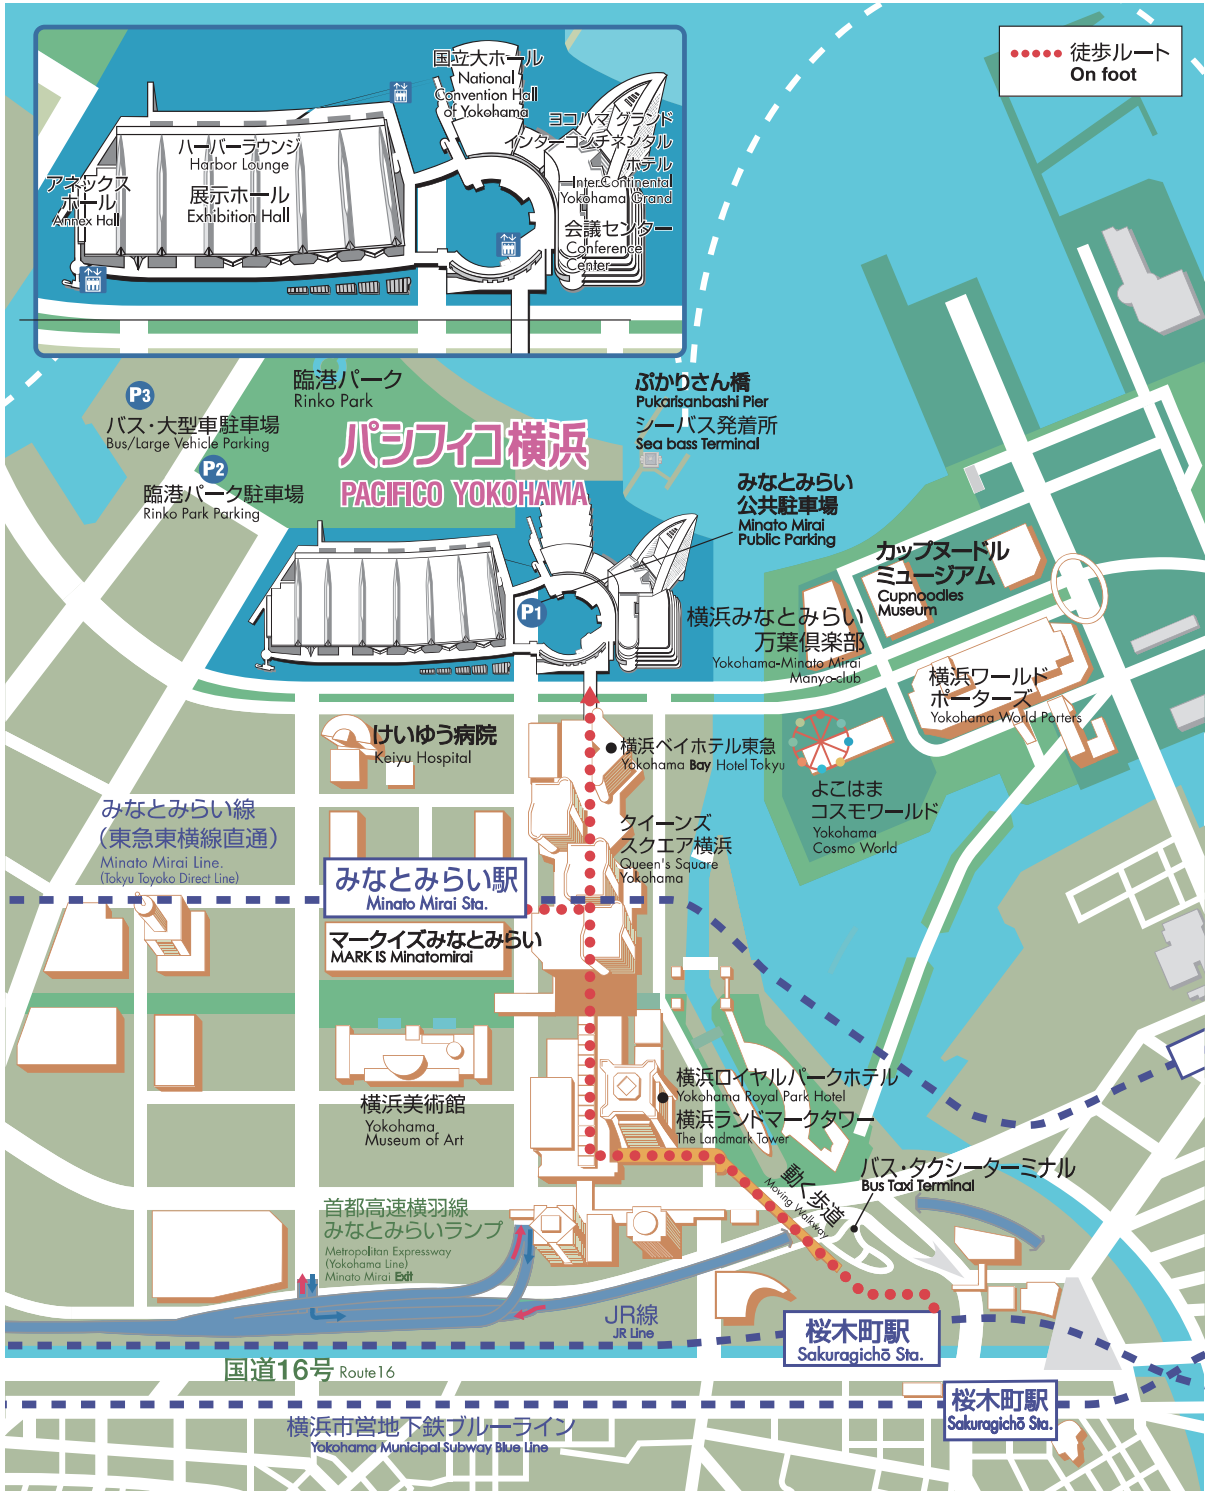

交通のご案内

交通のご案内

交通手段	出発駅	路線	所要時間	到着駅	所要時間	備考			
飛行機で By Air	羽田空港 Haneda Airport	パシフィコ横浜直通リムジンバス Airport Limousine Bus (Direct to PACIFICO YOKOHAMA)	40分	横浜駅 Yokohama Sta.	40分				
		リムジンバス Airport Limousine Bus	30分		30min.				
	京浜急行 Keikyū Line : Limited Express	24分	24min.		タクシー by Taxi	10分	10min.		
	成田空港 Narita Airport	リムジンバス Airport Limousine Bus (パシフィコ横浜行きは110分) (120min. to PACIFICO YOKOHAMA)	90分		90min.				
		JR成田エクスプレス JR Narita Express	90分	90min.					
電車・新幹線で By Train	渋谷駅 Shibuya Sta.	東急東横線・特急→みなとみらい線 (東急東横線・みなとみらい線 直通運転) Tokyu Toyoko Line : Limited Express (Direct link to Minato Mirai Line)	30分	30min.	みなとみらい線 Minato Mirai Line	3分	3min.	パシフィコ横浜 PACIFICO YOKOHAMA	
	東京駅 Tokyo Sta.	JR東海道線 JR Tokaido Line	25分	25min.	みなとみらい線 Minato Mirai Line	3分	3min.		
	新宿駅 Shinjuku Sta.	JR湘南新宿ライン JR Syonan-Shinjuku Line	30分	30min.	みなとみらい線 Minato Mirai Line	3分	3min.		
	新横浜駅 Shin Yokohama Sta.	JR横浜線 JR Yokohama Line	3分	3min.	東急東横線 Tokyu Toyoko Line	12分	12min.		
		菊名駅 Kikuna Station							
	新横浜駅 Shin Yokohama Sta.	JR横浜線 JR Yokohama Line	13分	13min.	JR京浜東北線 JR Keihin-Tohoku Line	3分	3min.		桜木町駅 Sakuragicho Sta.
		横浜市営地下鉄ブルーライン Yokohama Municipal Subway Blue Line	15分	15min.					
						徒歩	5分		on foot 5min.
					徒歩	12分	on foot 12min.		
					タクシー	5分	by Taxi 5min.		