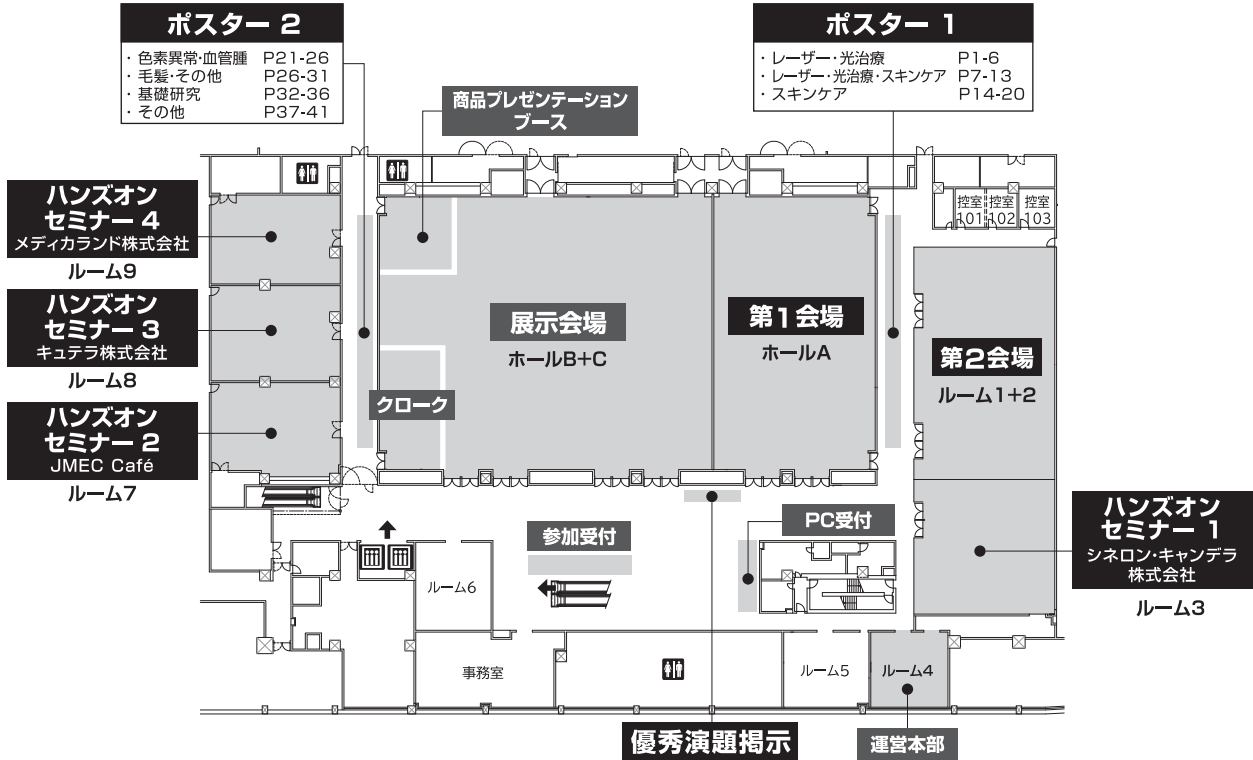

会場案内

■北館 B2F ナレッジキャピタル コングレコンベンションセンター

■北館 タワーC 8F カンファレンスルーム