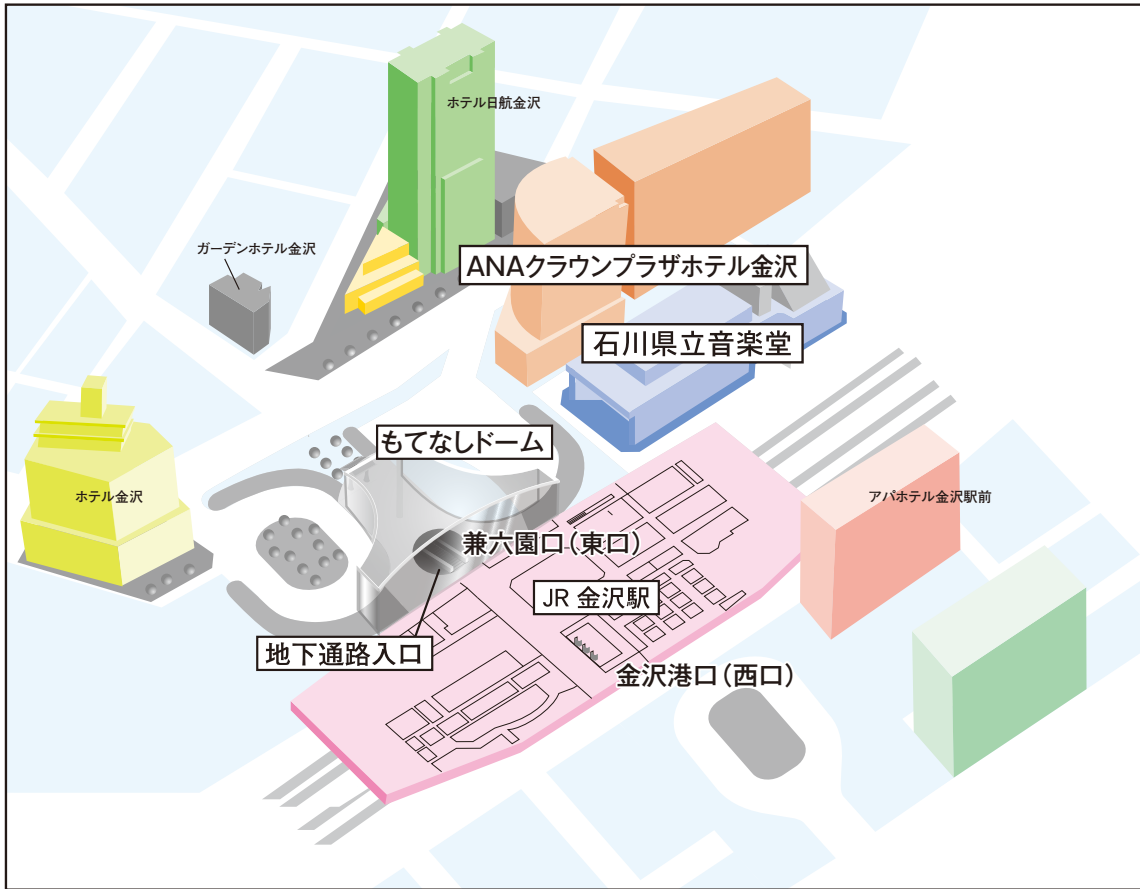

金沢市街 MAP

- ① ANAクラウンプラザホテル金沢
 - ② ホテル日航金沢
 - ③ ガーデンホテル金沢
 - ④ 料理旅館金沢茶屋
 - ⑤ ホテルトリフィート金沢 (2021年5月オープン) 🗓
 - ⑥ スーパーホテルPremier金沢駅東口 (2020年9月オープン) 🗓
 - ⑦ 東横イン金沢駅東口
 - ⑧ ヴィアイン金沢
 - ⑨ ホテル金沢
 - ⑩ ダイワロイネットホテル金沢
 - ⑪ ドーミーイン金沢 🗓
 - ⑫ ホテルウイングインターナショナルプレミアム金沢駅前 (2018年4月オープン)
 - ⑬ ホテルマイステイズ金沢キャッスル
 - ⑭ ハイアットハウス金沢 (2020年8月オープン)
 - ⑮ ハイアットセントリック金沢 (2020年8月オープン)
 - ⑯ ダイワロイヤルホテルD-PREMIUM金沢 (2019年10月オープン) 🗓
 - ⑰ R&Bホテル金沢駅西口
 - ⑱ 金沢マンテンホテル駅前 🗓
 - ⑲ アパホテル金沢駅前
 - ⑳ ABホテル金沢 🗓
 - ㉑ ダイワロイネットホテル金沢駅西口 (2020年12月オープン)
 - ㉒ ホテルマイステイズプレミア金沢
 - ㉓ ホテルピスタ金沢 (2018年5月オープン) 🗓
 - ㉔ FORZA金沢 (2019年10月オープン)
 - ㉕ ANAホリデイイン金沢スカイ
 - ㉖ ホテルリソルトトリニティ金沢
 - ㉗ サ・スクエアホテル金沢 (2018年11月オープン) 🗓
 - ㉘ 天然温泉加賀の宝泉御宿野乃 (2021年4月オープン) 🗓
 - ㉙ 雨庵金沢 (2017年12月オープン)
 - ㉚ ユニゾン金沢百万石通り (2017年11月オープン)
 - ㉛ 三井ガーデンホテル金沢 (2019年1月オープン)
 - ㉜ KKRホテル金沢
 - ㉝ 金沢白鳥路 ホテル山楽 🗓
 - ㉞ ホテルインターゲート金沢 (2019年3月オープン) 🗓
 - ㉟ 東急ステイ金沢 (2020年2月オープン)
 - ㊱ 金沢ニューグランドホテルプレミア
 - ㊲ 金沢ニューグランドホテルプレステージ
 - ㊳ 変なホテル金沢香林坊 (2019年12月オープン)
 - ㊴ ホテルトラスティ金沢香林坊
 - ㊵ 金沢東急ホテル
- *注) 🗓: 大浴場付きホテル

■ 富山 → 金沢

- 【新幹線で】
- ・「かがやき」「はくたか」「つるぎ」利用 約20分

■ 新高岡 → 金沢

- 【新幹線で】
- ・「はくたか」「つるぎ」利用 約13分

■ 小松 → 金沢

- 【JRで】
- ・サンダーバード利用 約17分

金沢市内地図

JR 金沢駅周辺図

JR金沢駅兼六園口(東口)前 もてなしドーム地下1階より、石川県立音楽堂及びANAクラウンプラザホテル金沢へ、地下道より雨にぬれずにお越しいただけます。