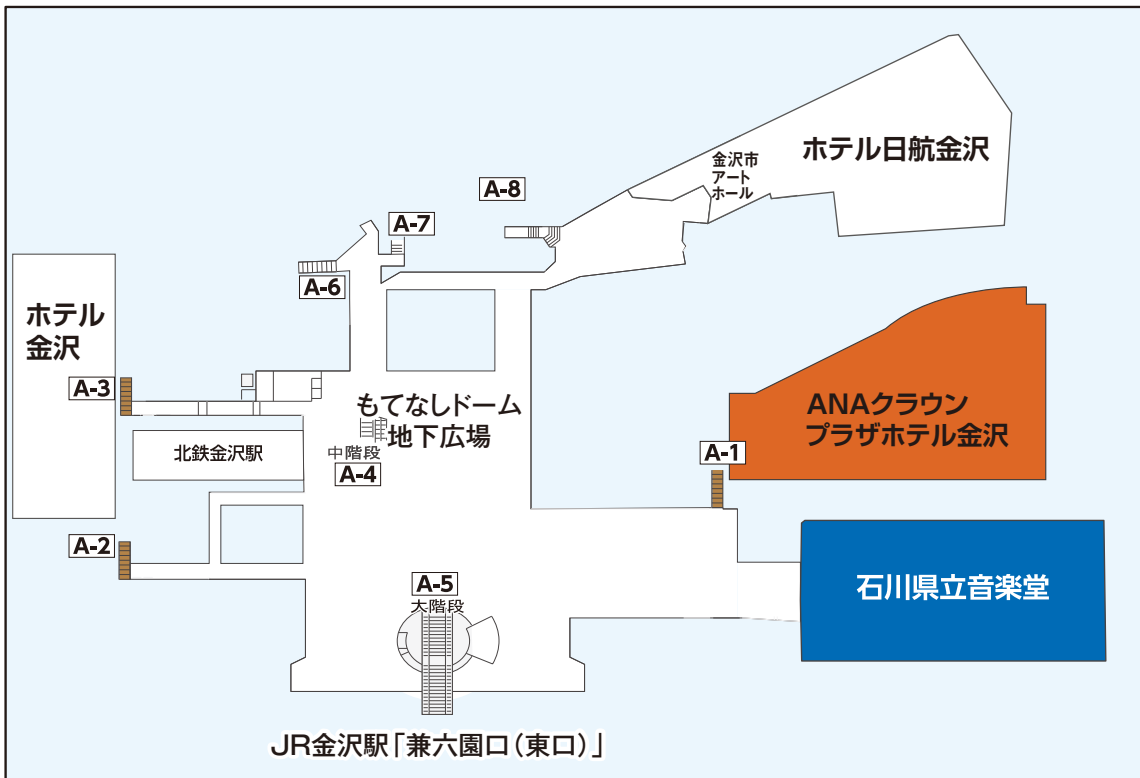

金沢市街 MAP

- ① ANAクラウンプラザホテル金沢
 - ② ホテル日航金沢
 - ③ ガーデンホテル金沢
 - ④ 料理旅館金沢茶屋
 - ⑤ ホテルトリフィート金沢 (2021年5月オープン) 🗓
 - ⑥ スーパーホテルPremier金沢駅東口 (2020年9月オープン) 🗓
 - ⑦ 東横イン金沢駅東口
 - ⑧ ヴィアイン金沢
 - ⑨ ホテル金沢
 - ⑩ ダイワロイネットホテル金沢
 - ⑪ ドーミーイン金沢 🗓
 - ⑫ ホテルウイングインターナショナルプレミアム金沢駅前 (2018年4月オープン)
 - ⑬ ホテルマイステイズ金沢キャッスル
 - ⑭ ハイアットハウス金沢 (2020年8月オープン)
 - ⑮ ハイアットセントリック金沢 (2020年8月オープン)
 - ⑯ ダイワロイヤルホテルD-PREMIUM金沢 (2019年10月オープン) 🗓
 - ⑰ R&Bホテル金沢駅西口
 - ⑱ 金沢マンテンホテル駅前 🗓
 - ⑲ アパホテル金沢駅前
 - ⑳ ABホテル金沢 🗓
 - ㉑ ダイワロイネットホテル金沢駅西口 (2020年12月オープン)
 - ㉒ ホテルマイステイズプレミア金沢
 - ㉓ ホテルピスタ金沢 (2018年5月オープン) 🗓
 - ㉔ FORZA金沢 (2019年10月オープン)
 - ㉕ ANAホリデイイン金沢スカイ
 - ㉖ ホテルリソルトトリニティ金沢
 - ㉗ サ・スクエアホテル金沢 (2018年11月オープン) 🗓
 - ㉘ 天然温泉加賀の宝泉御宿野乃 (2021年4月オープン) 🗓
 - ㉙ 雨庵金沢 (2017年12月オープン)
 - ㉚ ユニゾン金沢百万石通り (2017年11月オープン)
 - ㉛ 三井ガーデンホテル金沢 (2019年1月オープン)
 - ㉜ KKRホテル金沢
 - ㉝ 金沢白鳥路 ホテル山楽 🗓
 - ㉞ ホテルインターゲート金沢 (2019年3月オープン) 🗓
 - ㉟ 東急ステイ金沢 (2020年2月オープン)
 - ㊱ 金沢ニューグランドホテルプレミア
 - ㊲ 金沢ニューグランドホテルプレステージ
 - ㊳ 変なホテル金沢香林坊 (2019年12月オープン)
 - ㊴ ホテルトラスティ金沢香林坊
 - ㊵ 金沢東急ホテル
- *注) 🗓: 大浴場付きホテル

JR金沢駅兼六園口(東口)前 もてなしドーム地下1階より、石川県立音楽堂及びANAクラウンプラザホテル金沢へ、地下道より雨にぬれずにお越しいただけます。