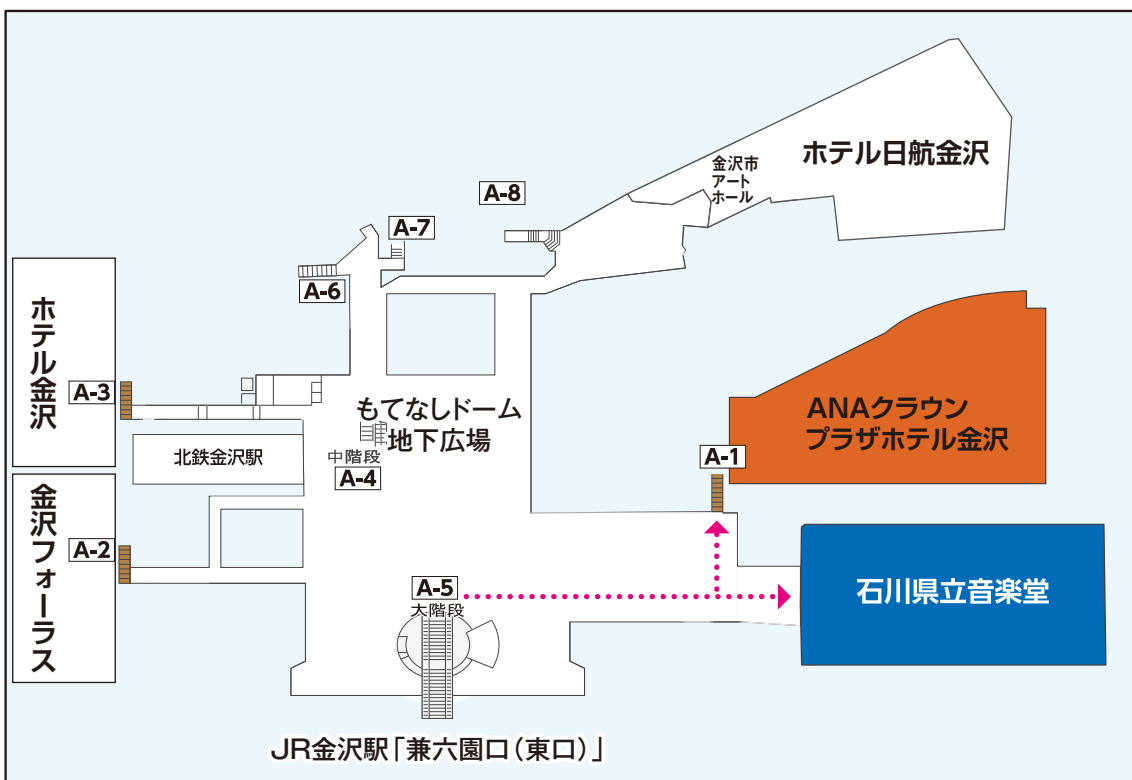

JR 金沢駅周辺図

JR金沢駅兼六園口(東口)前 もてなしドーム地下1階より、石川県立音楽堂及びANAクラウンプラザホテル金沢へ、地下道より雨にぬれずにお越しいただけます。