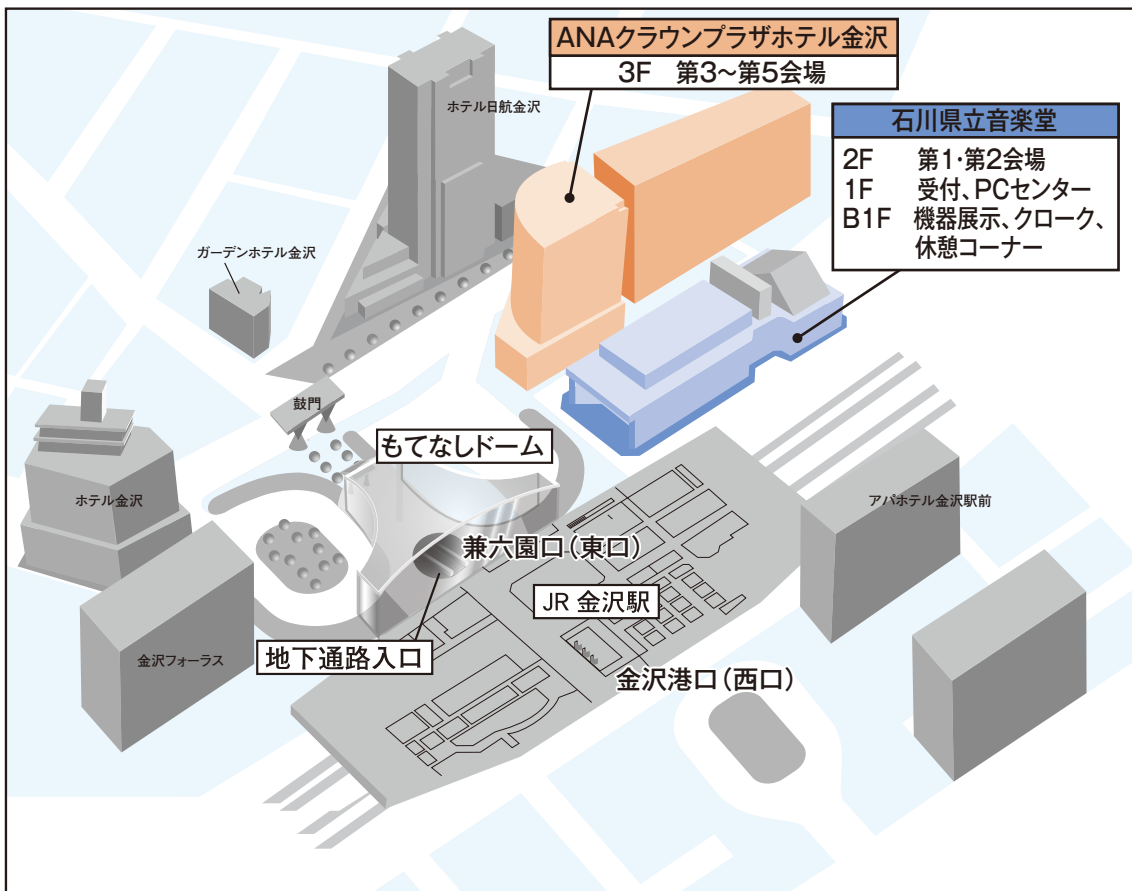

JR 金沢駅周辺図

JR金沢駅兼六園口(東口)前 もてなしドーム地下1階より、石川県立音楽堂及びANAクラウンプラザホテル金沢へ、地下道より雨にぬれずにお越しいただけます。