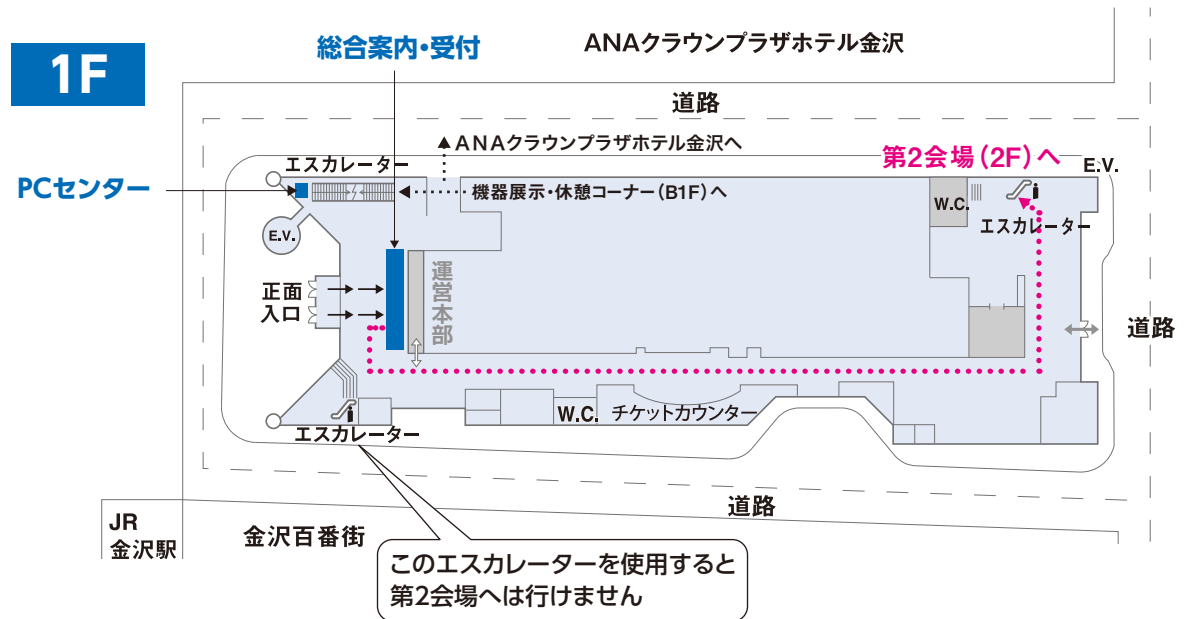

会場案内図

■石川県立音楽堂

注意 2Fフロア内で第1会場～第2会場間の移動はできません。

会場案内図

■ANAクラウンプラザホテル金沢（第3会場～第5会場）

3F