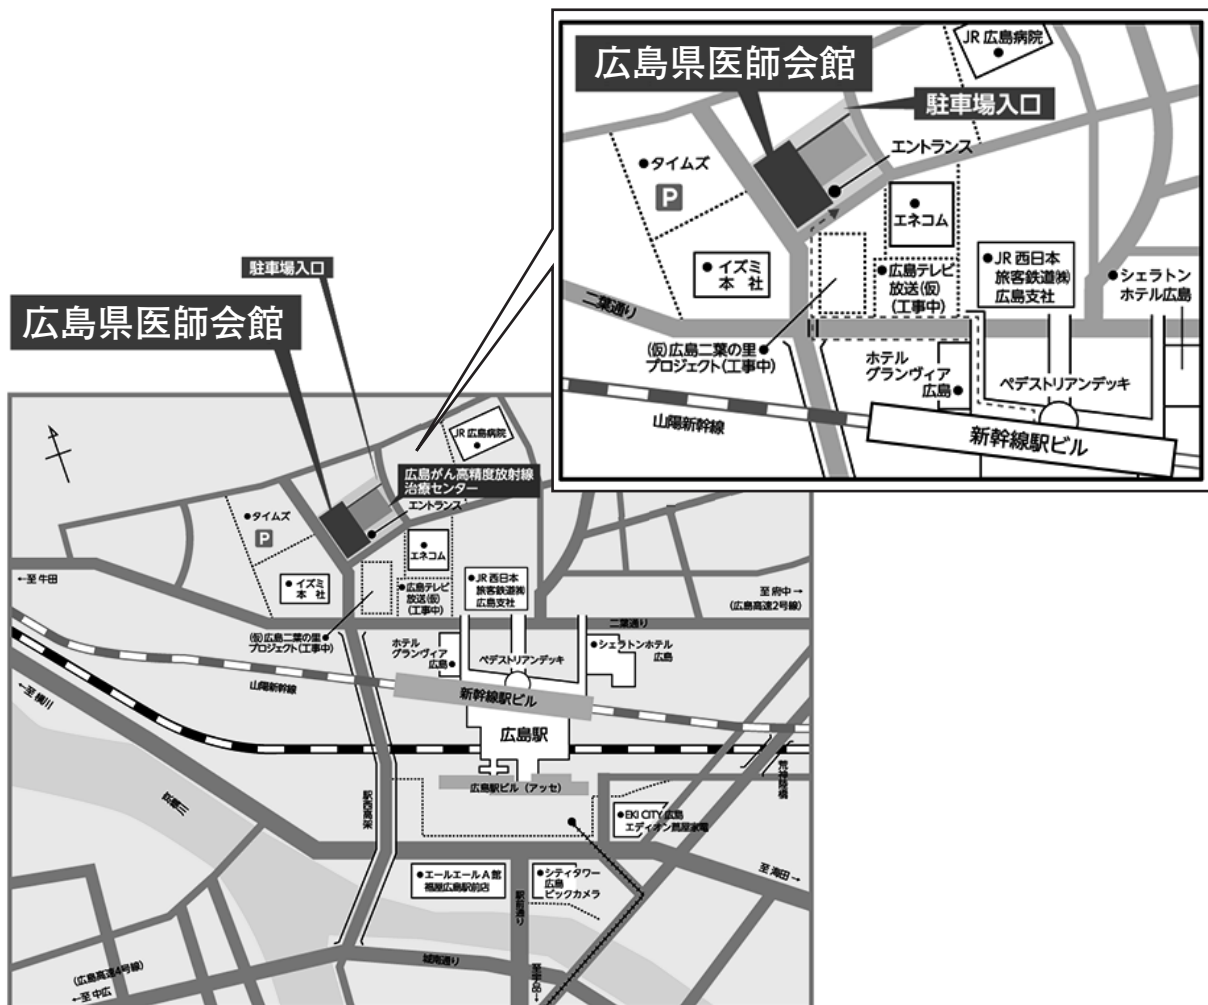

## 交通のご案内

- JR広島駅・新幹線口から徒歩約5分  
(JR広島駅・新幹線口から西方面、駅西高架(北)信号右折、二葉山方面へ約100m先右側)