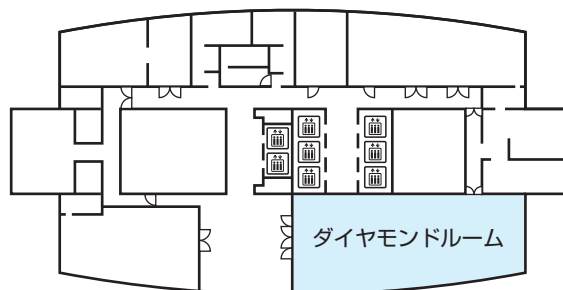

リーガロイヤルホテル広島

3階

4階

リーガロイヤルホテル広島

12階

32階

NTTクレドホール

11階

第8回 JSLT 涙道スキルトランスファー