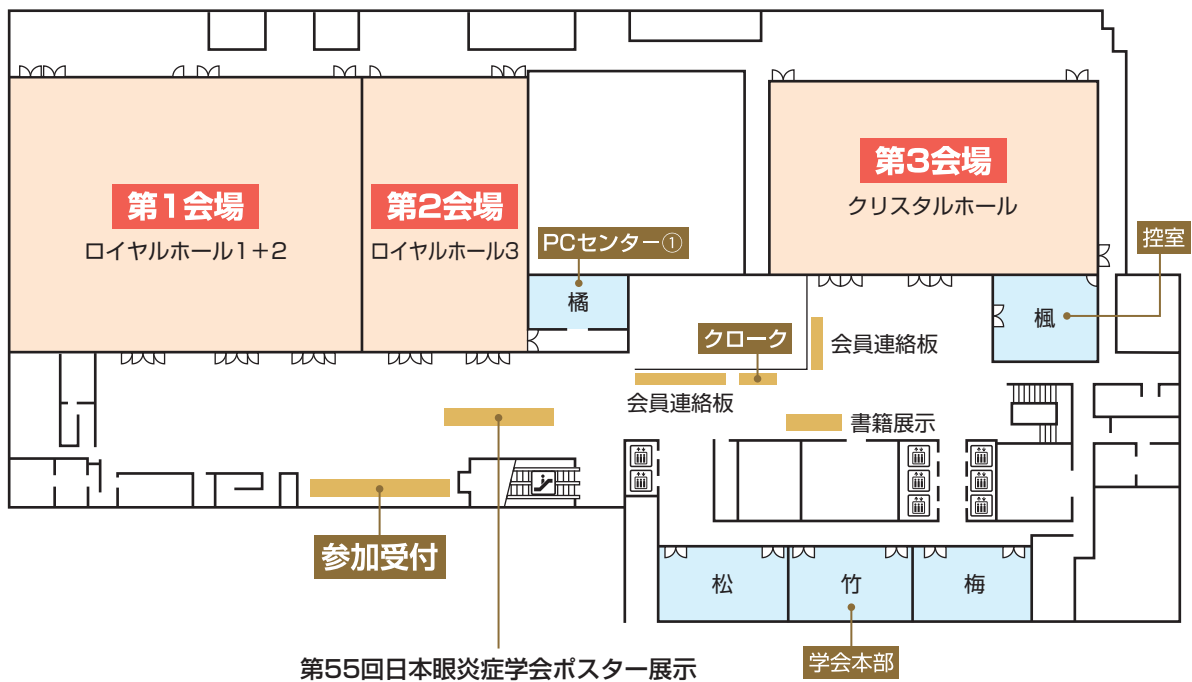

リーガロイヤルホテル広島

3階

4階

リーガロイヤルホテル広島

12階

32階

NTTクレドホール

11階

第8回 JSLT 涙道スキルトランスファー