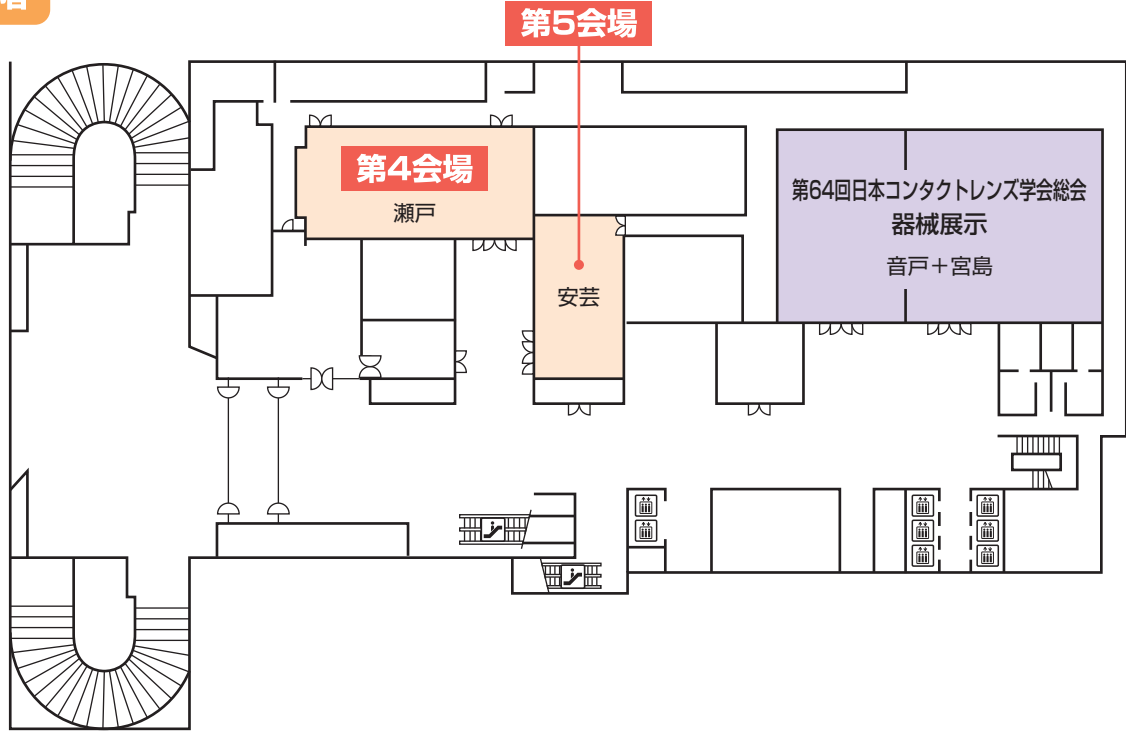

リーガロイヤルホテル広島

3階

4階

リーガロイヤルホテル広島

12階

32階

NTTクレドホール

11階

第8回 JSLT 涙道スキルトランスファー