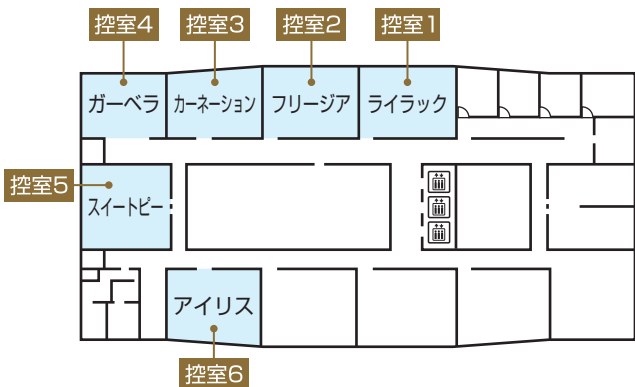

リーガロイヤルホテル広島

3階

4階

リーガロイヤルホテル広島

12階

32階

NTTクレドホール

11階

第8回 JSLT 涙道スキルトランスファー