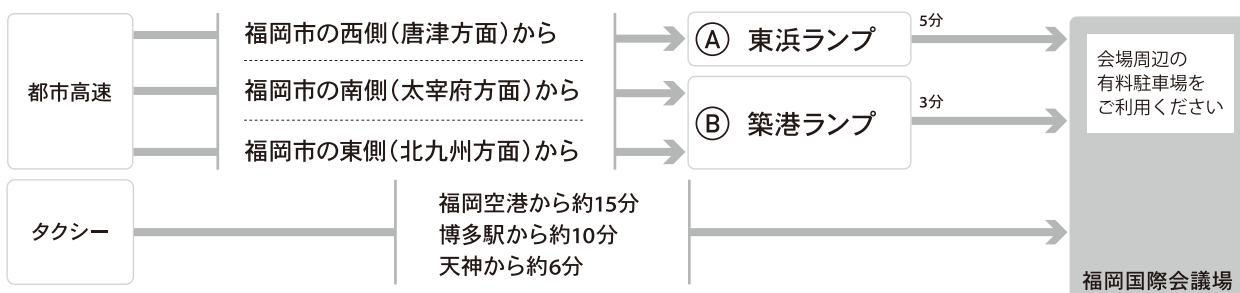

交通のごあんない Access & Area Map

※詳しくは、福岡国際会議場ホームページをご確認ください。(http://www.marinemesse.or.jp/congress/access/)