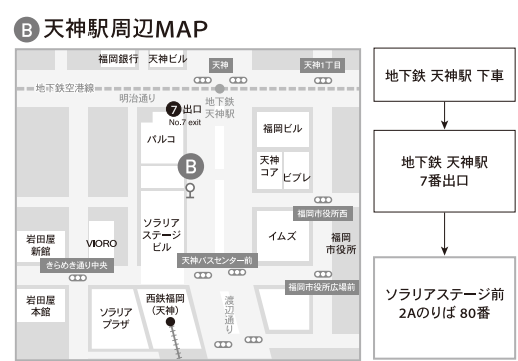

## 子どものこころの発達: 児童虐待と 傷ついていく脳

演者 **友田 明美**

福井大学子どものこころの発達研究センター  
発達支援研究部門 教授・副センター長

入場無料  
事前申込不要

※直接会場へ  
お越しください。  
※お子さま連れでの  
ご入場も可能です。

日時 2019年 **3月2日** [土] 14:50~17:00 (開場時間 14:40)  
当日、14:10より会場前にて受付を行います。

# 交通のごあんない Access & Area Map

※詳しくは、福岡国際会議場ホームページをご確認ください。(http://www.marinemesse.or.jp/congress/access/)