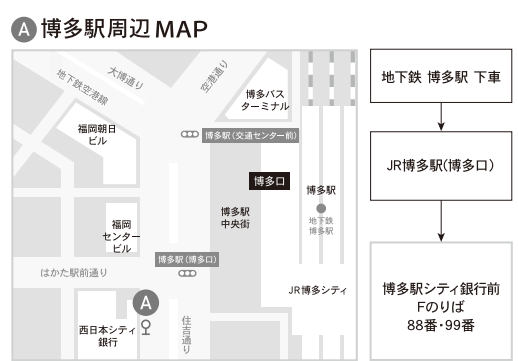

交通のごあんない Access & Area Map

※詳しくは、福岡国際会議場ホームページをご確認ください。(http://www.marinemesse.or.jp/congress/access/)