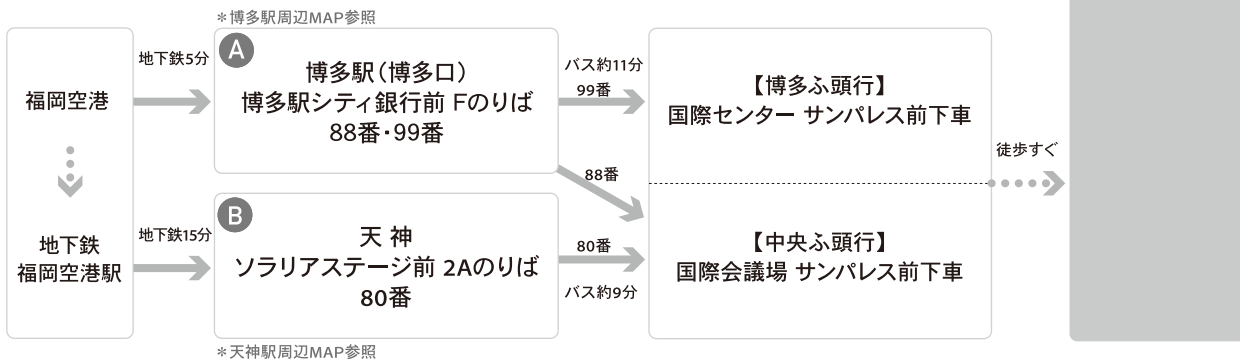

交通のごあんない Access & Area Map

※詳しくは、福岡国際会議場ホームページをご確認ください。(http://www.marinemesse.or.jp/congress/access/)