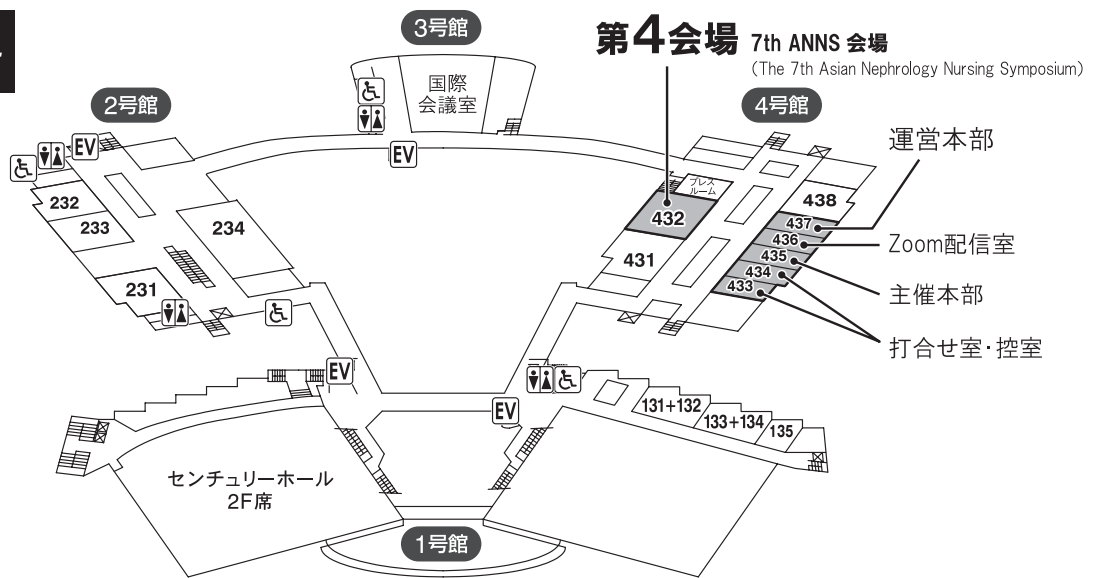

会場案内図

4F

3F

1F

※2F正面玄関より入り、1Fへお進みください

- エレベーター
- お手洗い
- 車イス用お手洗い