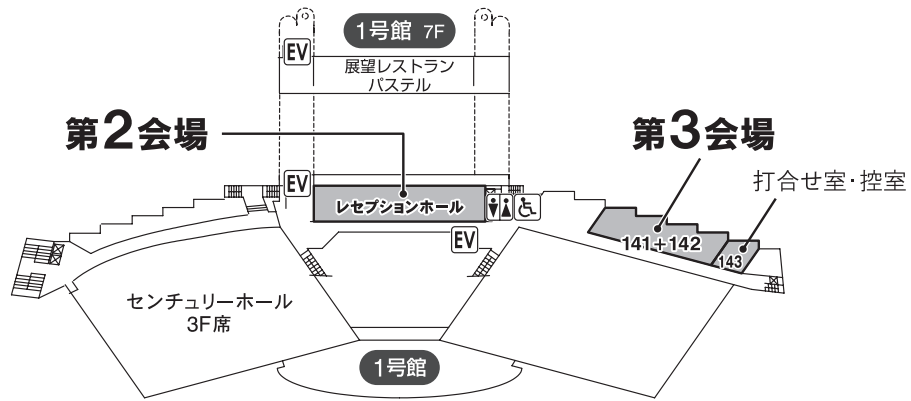

会場案内図

4F

3F

1F

※2F正面玄関より入り、1Fへお進みください

- エレベーター
- お手洗い
- 車イス用お手洗い