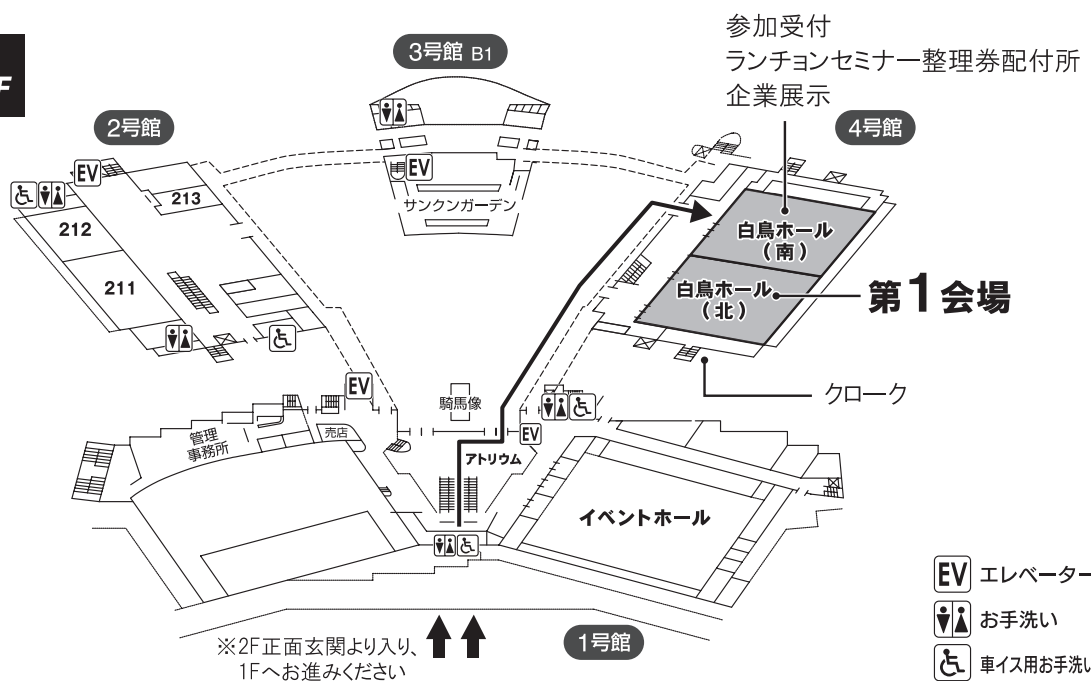

会場案内図

4F

3F

1F

※2F正面玄関より入り、1Fへお進みください

- エレベーター
- お手洗い
- 車イス用お手洗い