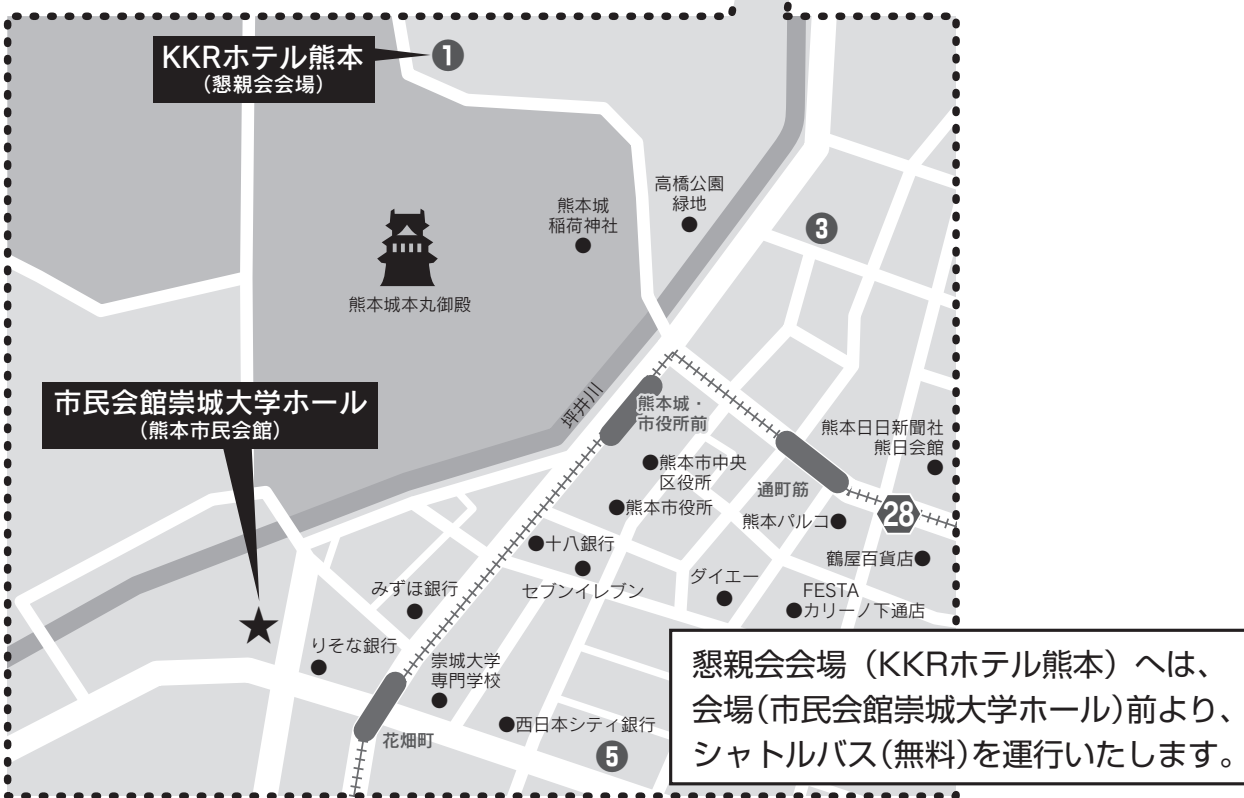

交通（ホテル）案内図

懇親会会場（KKRホテル熊本）へは、会場（市民会館崇城大学ホール）前より、シャトルバス（無料）を運行いたします。

交通（ホテル）案内

会場

★市民会館^{そうじょう}崇城大学ホール（熊本市市民会館）

〒860-0805 熊本市中央区桜町1-3

TEL：096-355-5235

ホテル

① KKRホテル熊本（懇親会会場）

〒860-0001 熊本市中央区千葉城町3-31
TEL：096-355-0121(代表)

- ② アークホテル熊本城前
- ③ 熊本ホテルキャッスル
- ④ ホテル日航熊本
- ⑤ ホテルサンルート熊本
- ⑥ 熊本ワシントンホテルプラザ
- ⑦ リッチモンドホテル熊本新市街
- ⑧ コンフォートホテル熊本新市街
- ⑨ 熊本東急 REI ホテル
- ⑩ 三井ガーデンホテル熊本
- ⑪ リバーサイドホテル熊本
- ⑫ ドーミーイン熊本
- ⑬ ホテル法華クラブ熊本

【交通アクセス】

◆JR熊本駅/電車より

- ・タクシーで約10分
- ・バス 「交通センター」下車（約15分）、バス停から徒歩約2分
- ・熊本市営電車 「花畑町」下車（約15分）、電停から徒歩約2分

◆熊本空港より

- ・タクシーで約40分
- ・空港バス「交通センター」下車（約50分）、バス停から徒歩約2分

◎博多駅より

- ・JR九州新幹線で最速約33分

◎航空機利用