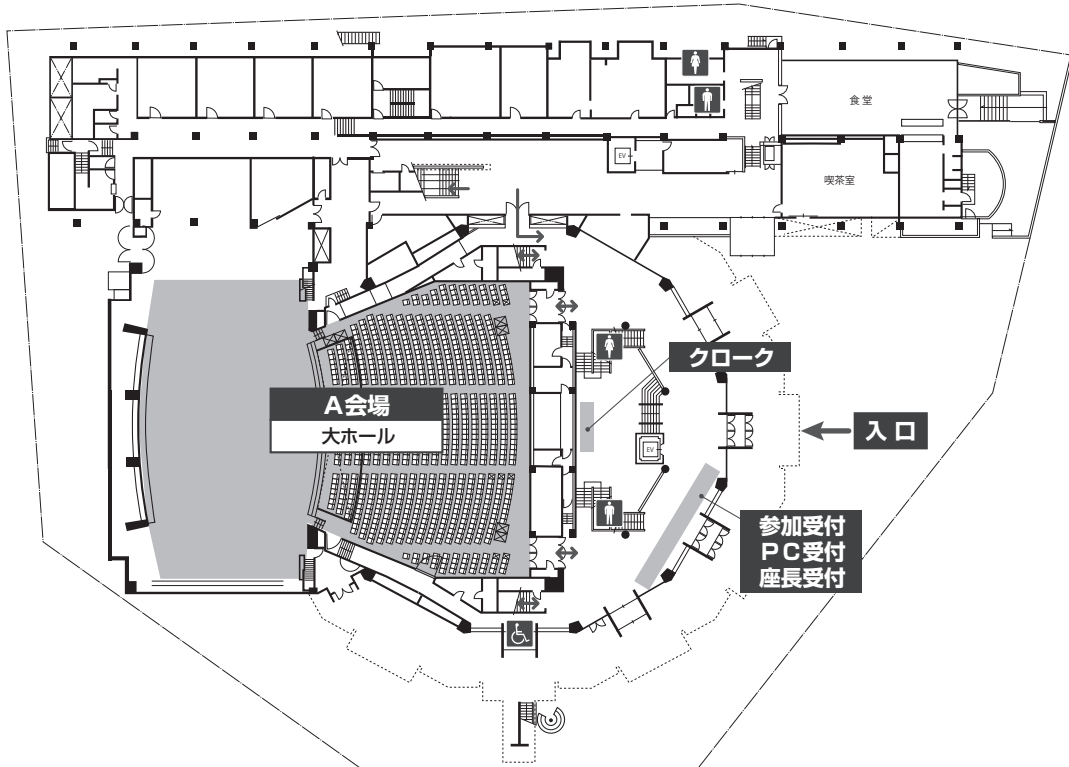

会場案内図

市民会館崇城大学ホール（熊本市民会館）

1F

2F