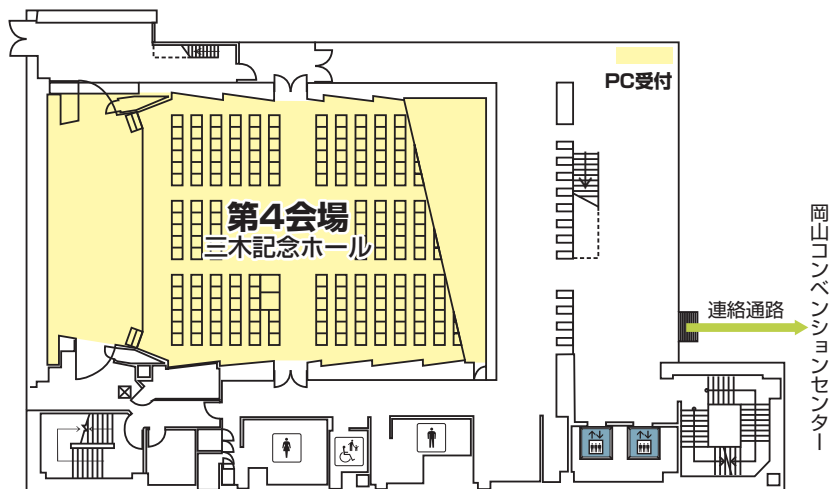

岡山県医師会館

2階

4階

岡山シティミュージアム

4階

2F 連絡通路からエレベーター・
またはエスカレーターにて4Fへ → 岡山駅 (西口)