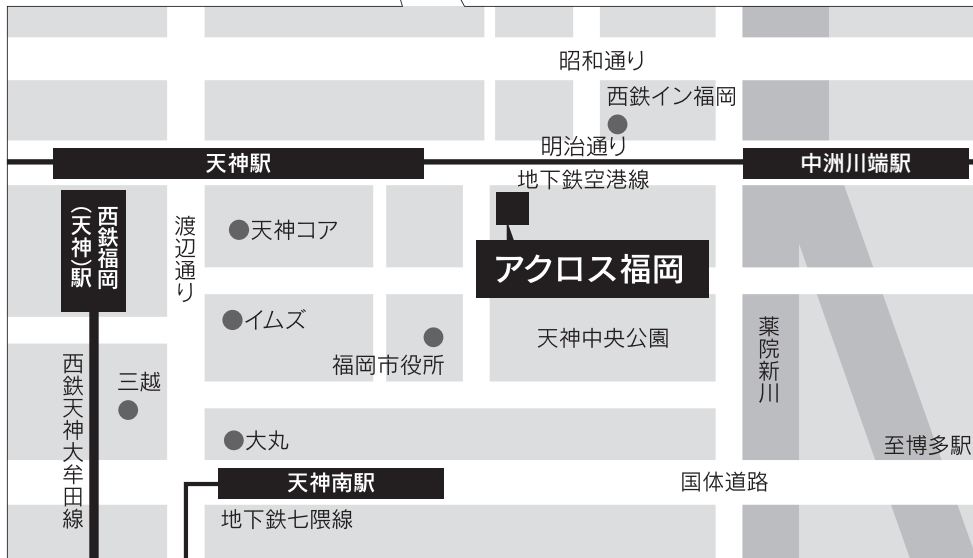

# 交通案内

アクロス福岡 〒 810-0001 福岡市中央区天神 1-1-1 TEL 092-725-9111 (代表)

広域図

詳細図

## 交通アクセス

|                      |  |
|----------------------|--|
| ●福岡空港                | 地下鉄：福岡空港駅から天神駅まで約 11 分、16 番出口より徒歩約 3 分   |
| ●JR 博多駅              | 地下鉄：博多駅から天神駅まで約 5 分、16 番出口より徒歩約 3 分<br>西鉄バス：「博多駅交通センター 1F」または「博多駅前 A」のりばから乗車、「市役所北口」下車すぐ |
| ●西鉄天神大牟田線<br>福岡(天神)駅 | 西鉄電車：福岡(天神)駅から徒歩約 10 分   |