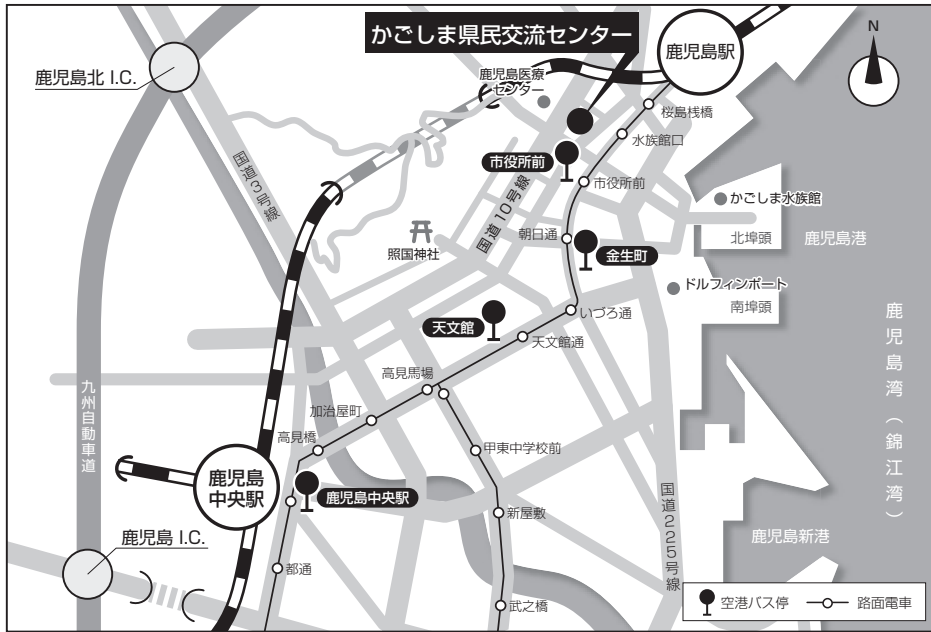

# 交通案内

かごしま県民交流センター 〒 892-0816 鹿児島県鹿児島市山下町 14-50 Tel. 099-221-6600

## 〈交通アクセス〉