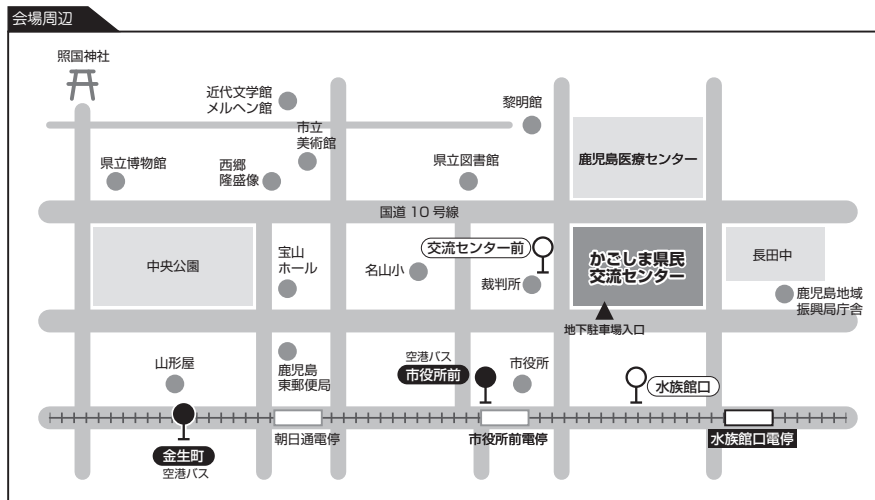

# 交通案内

かごしま県民交流センター 〒 892-0816 鹿児島県鹿児島市山下町 14-50 Tel. 099-221-6600

## 〈交通アクセス〉