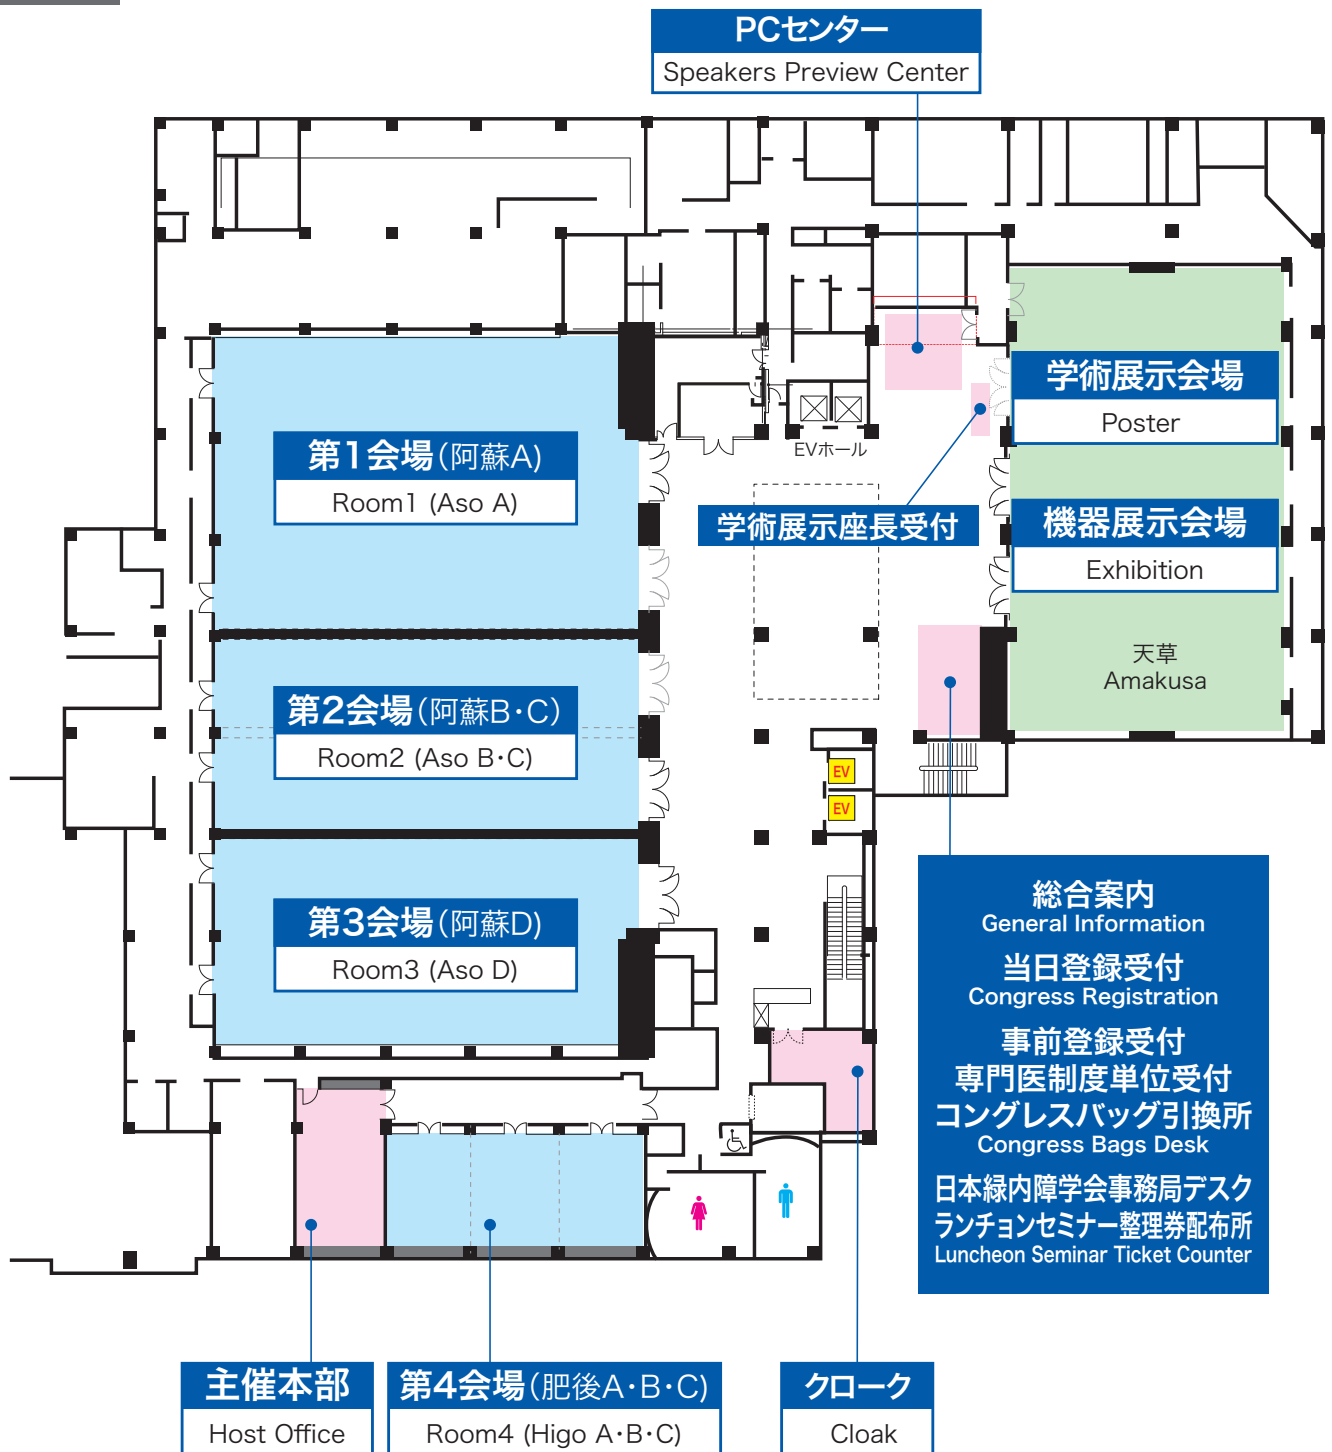

ホテル日航熊本

5F

6F

7F

第30回日本緑内障学会案内図

中宴会場 天草