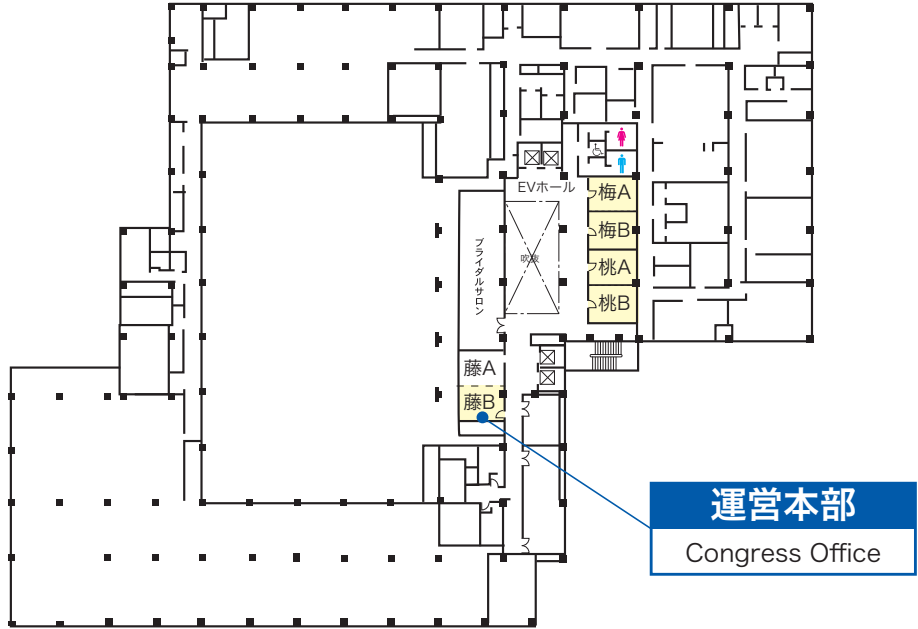

ホテル日航熊本

5F

6F

7F

第30回日本緑内障学会案内図

中宴会場 天草