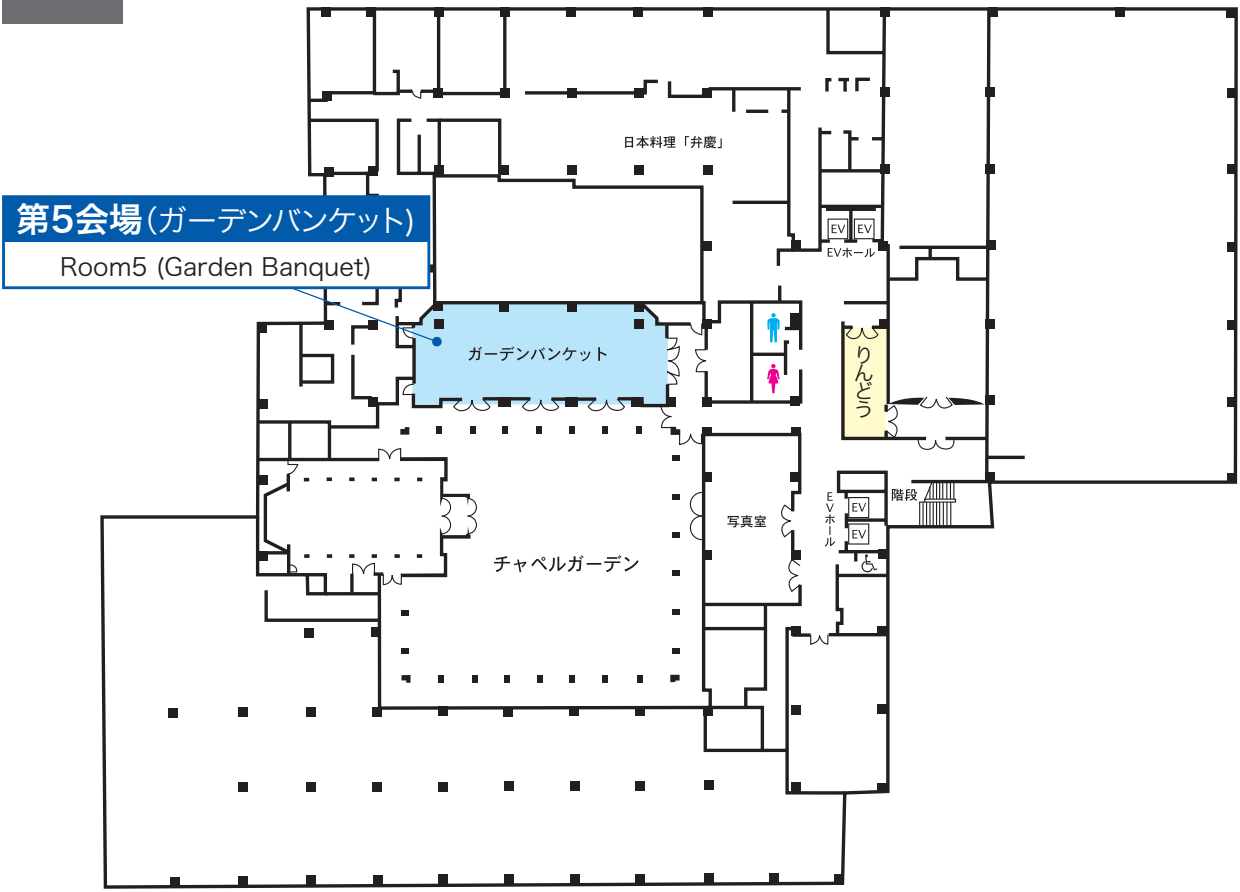

ホテル日航熊本

5F

6F

7F

第30回日本緑内障学会案内図

中宴会場 天草