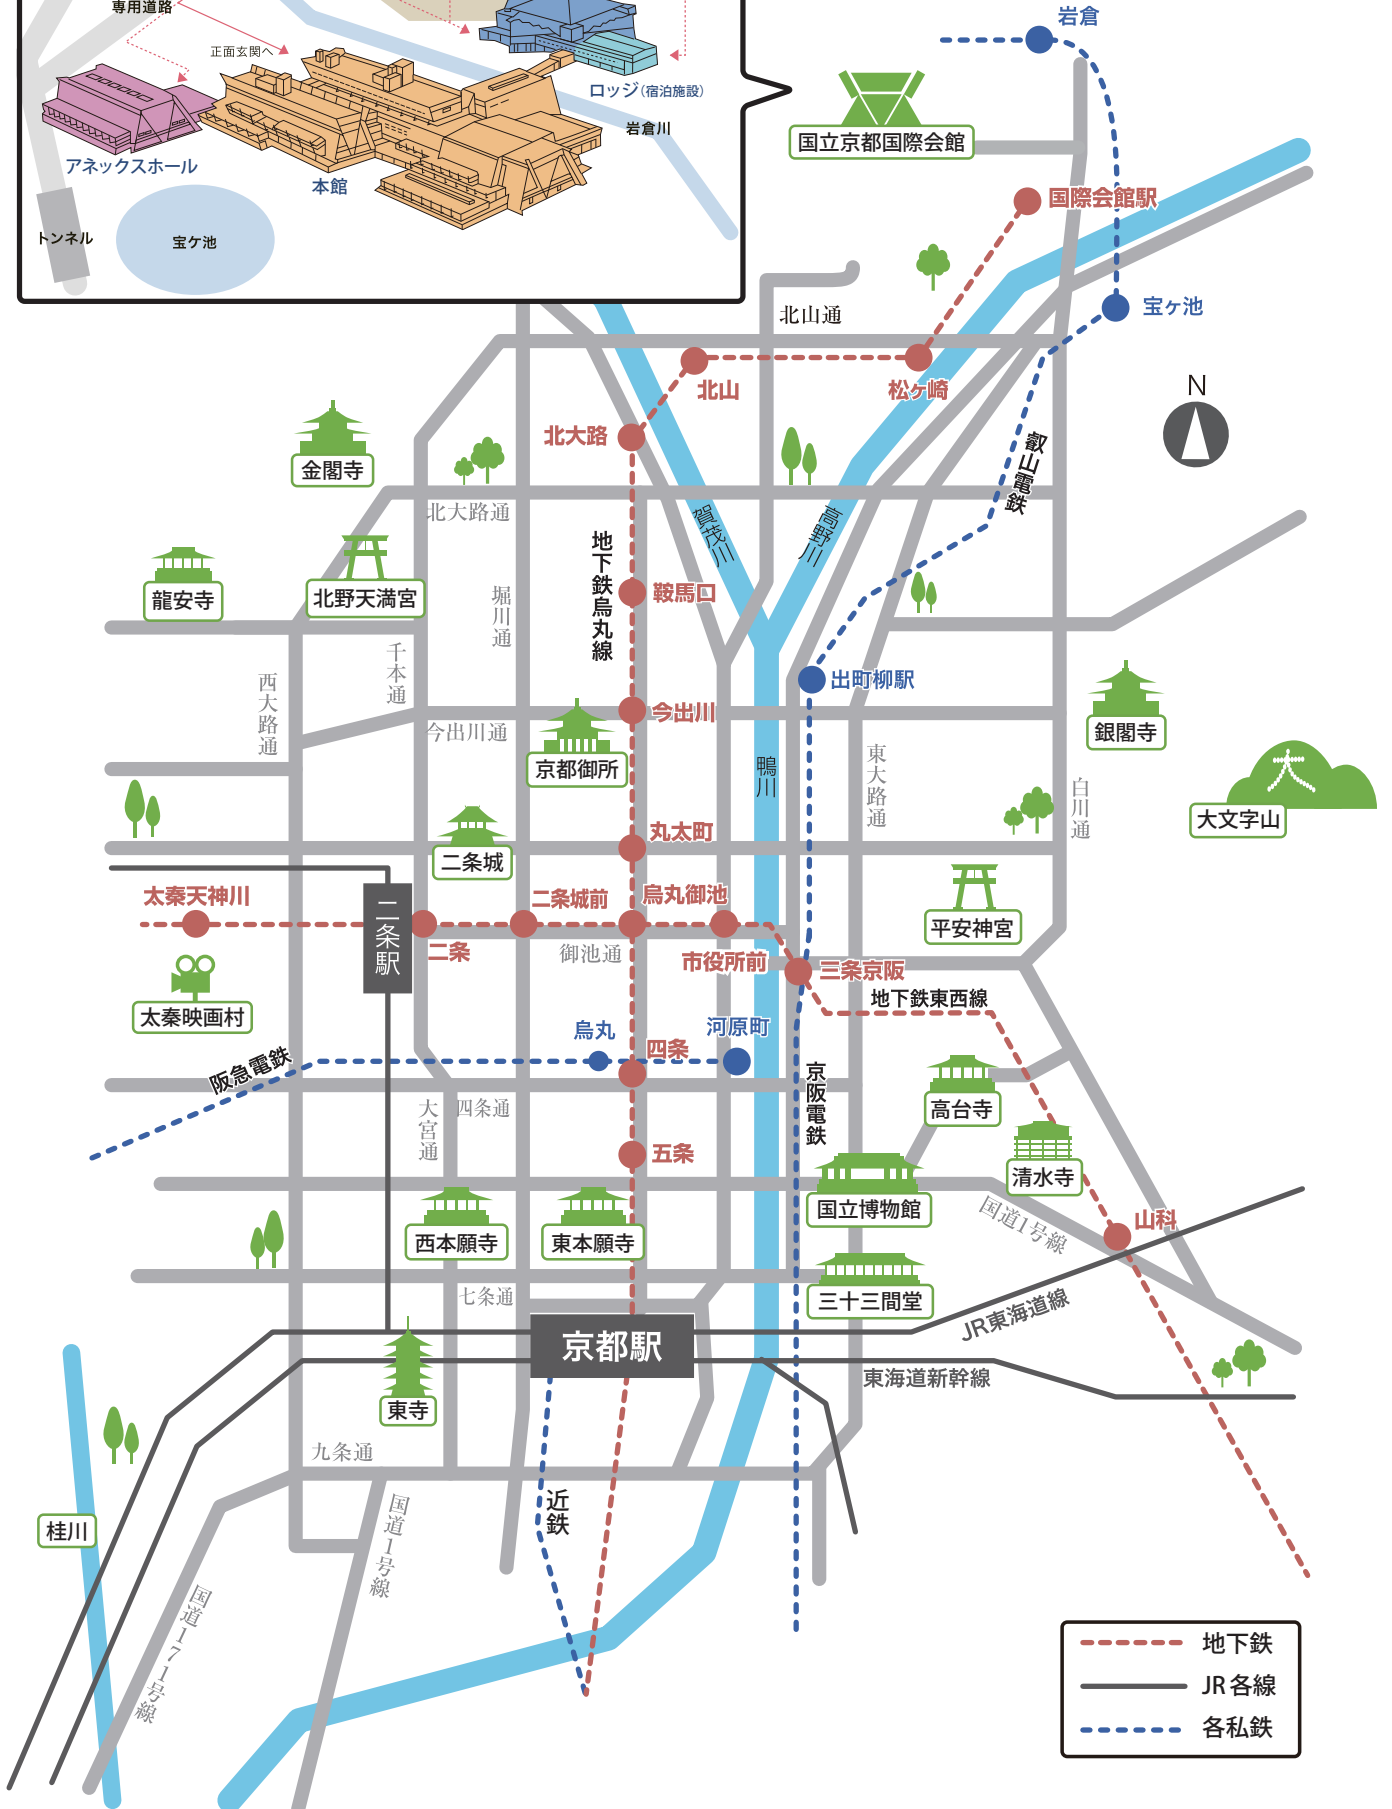

国立京都国際会館
 〒606-0001 京都市左京区宝ヶ池
 TEL: 075-705-1234

グランドプリンスホテル京都
 〒606-8505 京都市左京区宝ヶ池
 TEL: 075-712-1111

- 地下鉄
- JR各線
- 各私鉄