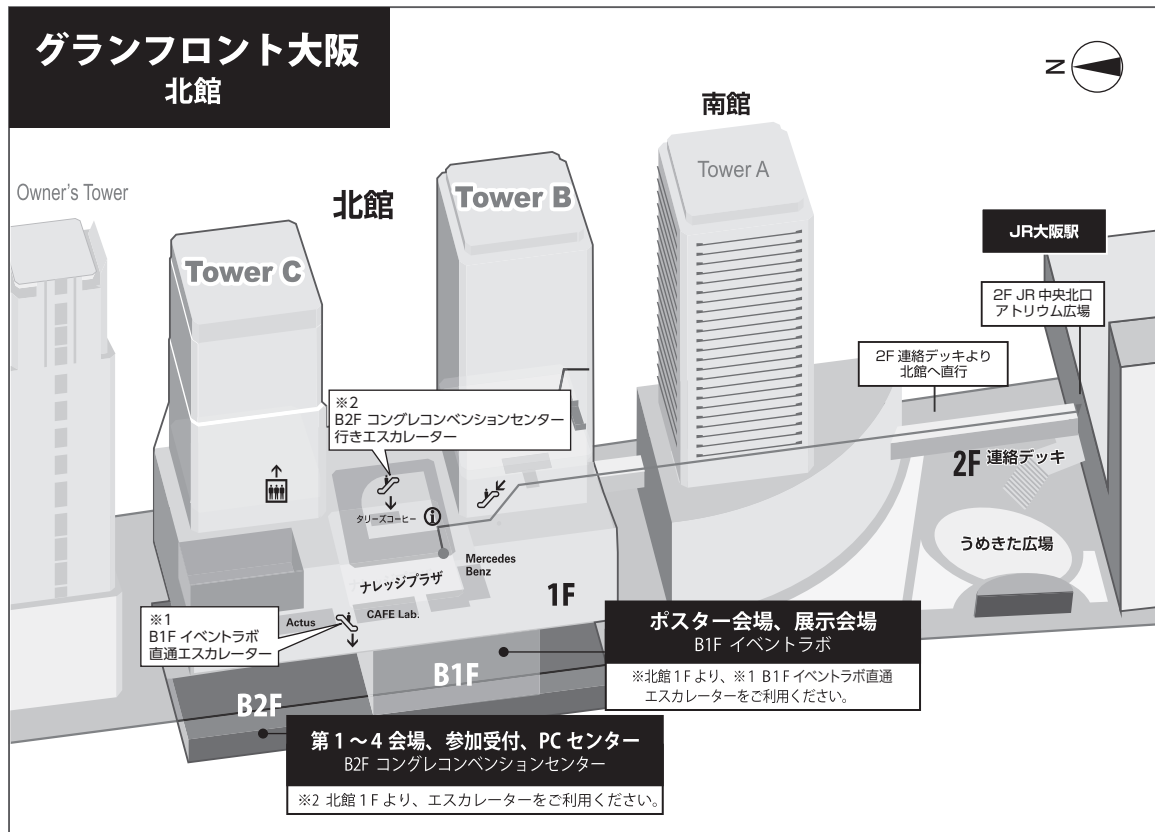

会場周辺案内図

グランフロント大阪へのアクセス

北館 2F

北館 1F

北館 B1F

B1F イベントラボ

B2F コングレコンベンションセンター