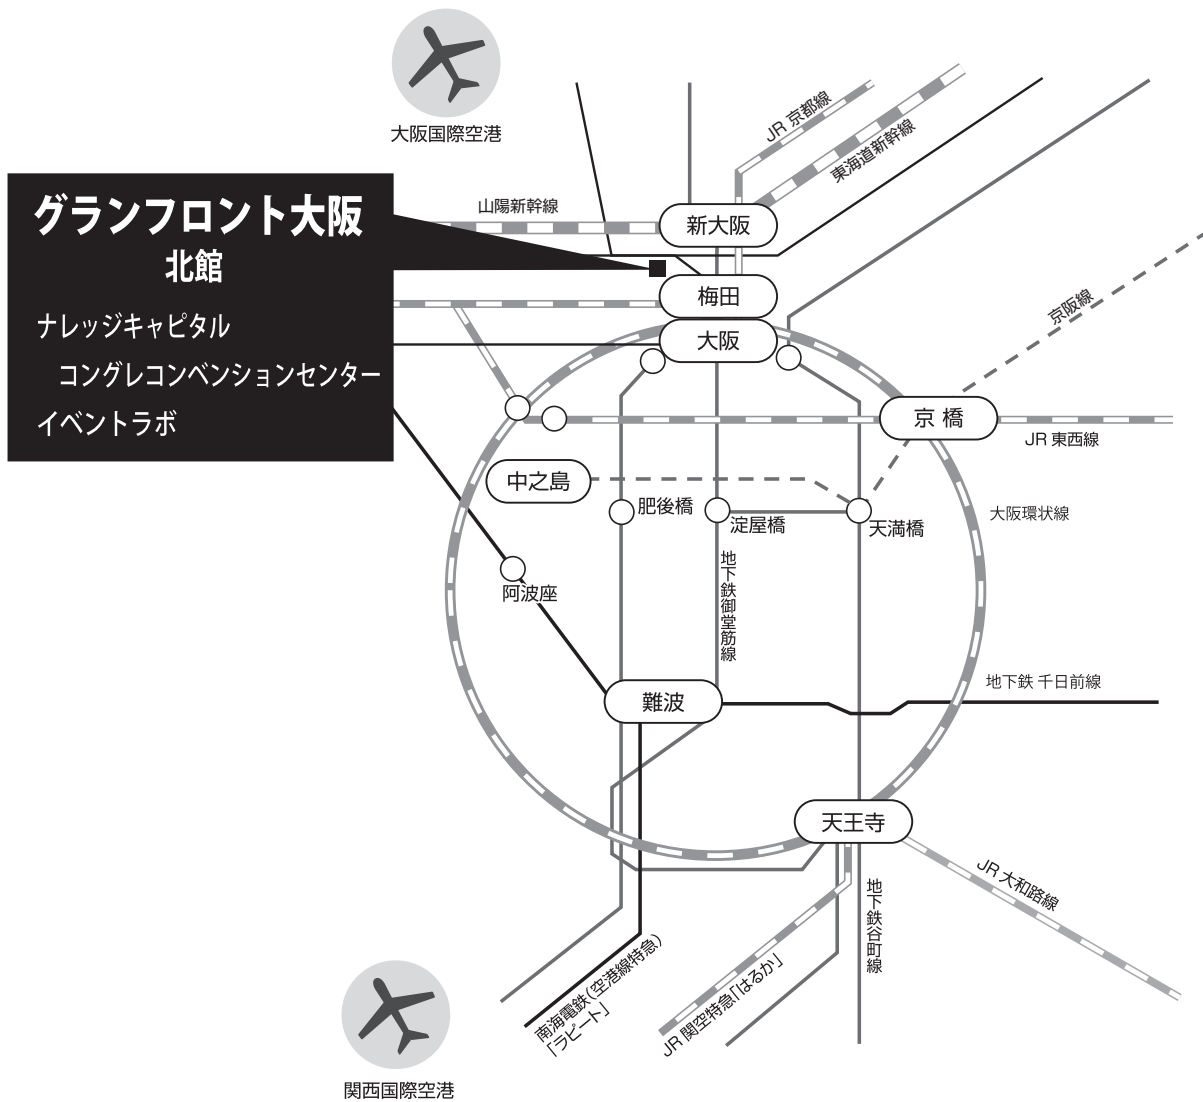

会場周辺案内図

グランフロント大阪へのアクセス

北館 2F

北館 1F

北館 B1F

B1F イベントラボ

B2F コングレコンベンションセンター