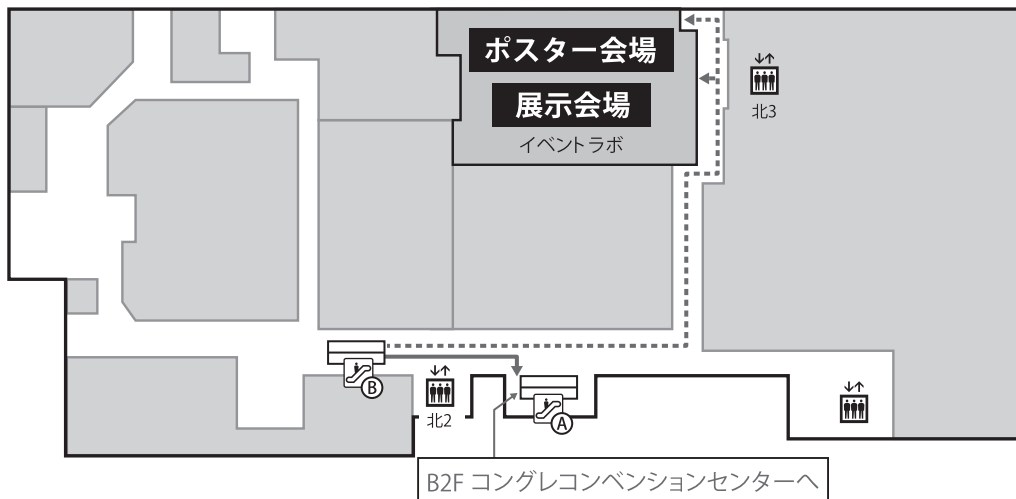

会場周辺案内図

グランフロント大阪へのアクセス

北館 2F

北館 1F

北館 B1F

B1F イベントラボ

B2F コングレコンベンションセンター