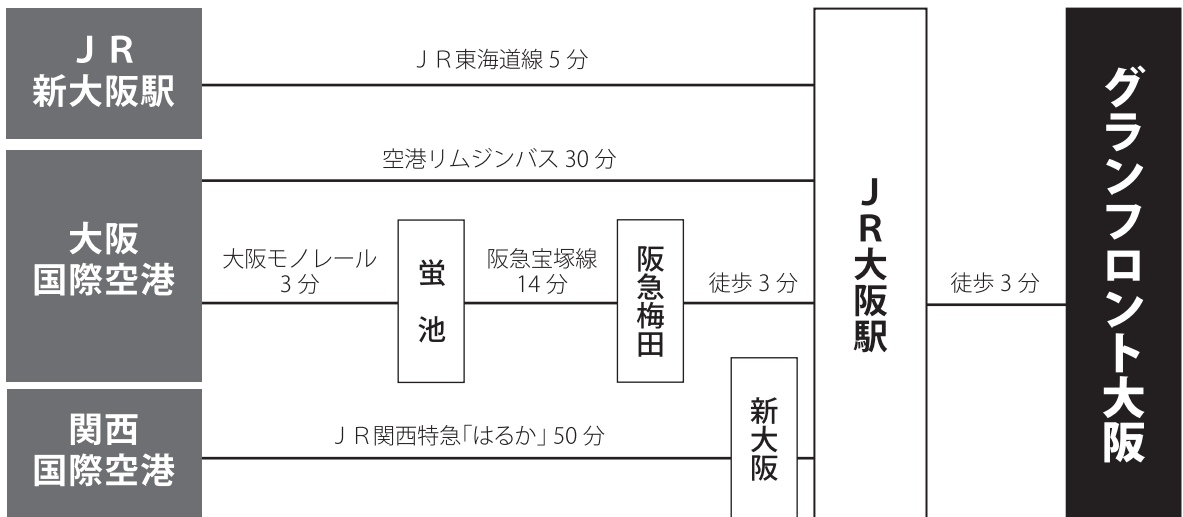

会場周辺案内図

グランフロント大阪へのアクセス

北館 2F

北館 1F

北館 B1F

B1F イベントラボ

B2F コングレコンベンションセンター