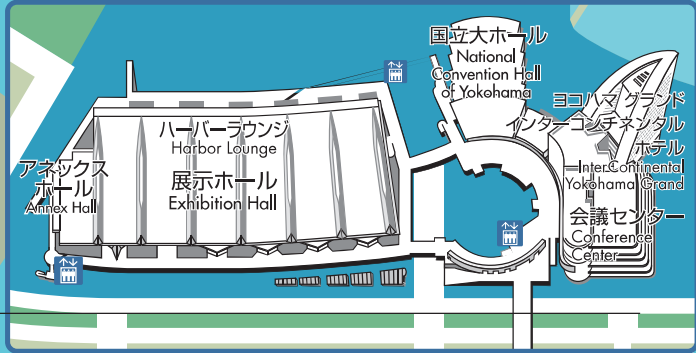

..... 徒歩ルート  
On foot

P3

バス・大型車駐車場  
Bus/Large Vehicle Parking

臨港パーク  
Rinko Park

パシフィコ横浜  
PACIFICO YOKOHAMA

ぶかりさん橋  
Pukarisanbashi Pier

シーバス発着所  
Sea bass Terminal

P2

臨港パーク駐車場  
Rinko Park Parking

みなとみらい  
公共駐車場  
Minato Mirai  
Public Parking

けいゆう病院  
Keiyou Hospital

みなとみらい線  
(東急東横線直通)  
Minato Mirai Line.  
(Tokyu Toyoko Direct Line)

横浜ベイホテル東急  
Yokohama Bay Hotel Tokyu

横浜ワールド  
ポーターズ  
Yokohama World Porters

みなとみらい駅  
Minato Mirai Sta.

ティーンズ  
スクエア横浜  
Queen's Square  
Yokohama

よこはま  
コスモワールド  
Yokohama  
Cosmo World

マークイズみなとみらい  
MARK IS Minatomirai

横浜美術館  
Yokohama  
Museum of Art

横浜ロイヤルパークホテル  
Yokohama Royal Park Hotel

横浜ランドマークタワー  
The Landmark Tower

バス・タクシーターミナル  
Bus Taxi Terminal

首都高速横羽線  
みなとみらいランプ  
Metropolitan Expressway  
(Yokohama Line)  
Minato Mirai Exit

動く歩道  
Moving Walkway