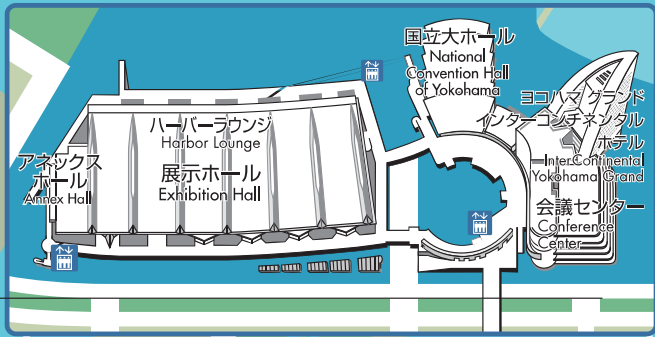

..... 徒歩ルート
On foot

P3
バス・大型車駐車場
Bus/Large Vehicle Parking
P2
臨港パーク駐車場
Rinko Park Parking

臨港パーク
Rinko Park
パシフィコ横浜
PACIFICO YOKOHAMA

ぶかりさん橋
Pukarisanbashi Pier
シーバス発着所
Sea bass Terminal

みなとみらい
公共駐車場
Minato Mirai
Public Parking

カップヌードル
ミュージアム
Cupnoodles
Museum

横浜みなとみらい
万葉倶楽部
Yokohama-Minato Mirai
Manyo-club

横浜ワールド
ポーターズ
Yokohama World Porters

けいゆう病院
Keiyu Hospital

横浜ベイホテル東急
Yokohama Bay Hotel Tokyo

クイーンズ
スクエア横浜
Queen's Square
Yokohama

よこはま
コスモワールド
Yokohama
Cosmo World

みなとみらい線
(東急東横線直通)
Minato Mirai Line.
(Tokyu Toyoko Direct Line)

みなとみらい駅
Minato Mirai Sta.

マークイズみなとみらい
MARK IS Minatomirai

横浜美術館
Yokohama
Museum of Art

横浜ロイヤルパークホテル
Yokohama Royal Park Hotel
横浜ランドマークタワー
The Landmark Tower

桜木町駅
Sakuragichō Sta.