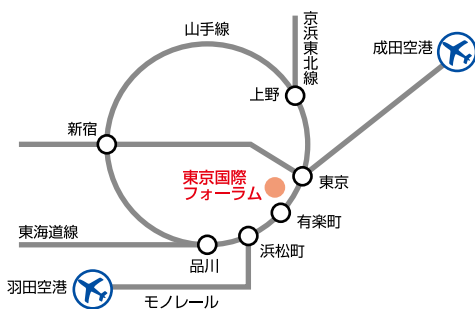

交通案内

● 東京国際フォーラム 〒100-0005 東京都千代田区丸の内3-5-1 TEL: 03-5221-9000

✈ 成田空港から
 リムジンバス 東京駅まで 80~90分
 JR 成田エクスプレス 東京駅まで 53分

✈ 羽田空港から
 モノレール 浜松町駅まで 23分
 JR 浜松町駅より有楽町駅まで 4分

🚆 JR 線
 有楽町駅より徒歩 1分
 東京駅より徒歩 5分
 (京葉線東京駅と B1F 地下コンコースにて連絡)

🚇 地下鉄
 有楽町線：有楽町駅と B1F 地下コンコースにて連絡
 日比谷線：銀座駅より徒歩 5分 / 日比谷駅より徒歩 5分
 千代田線：二重橋前駅より徒歩 5分 / 日比谷駅より徒歩 7分
 丸の内線：銀座駅より徒歩 5分
 銀座線：銀座駅より徒歩 7分 / 京橋駅より徒歩 7分
 三田線：日比谷駅より徒歩 5分

🚗 首都高速道路
 霞ヶ関出口から晴海通り
 神田橋出口から日比谷通り
 宝町出口から鍛冶橋通り
 京橋出口から鍛冶橋通り