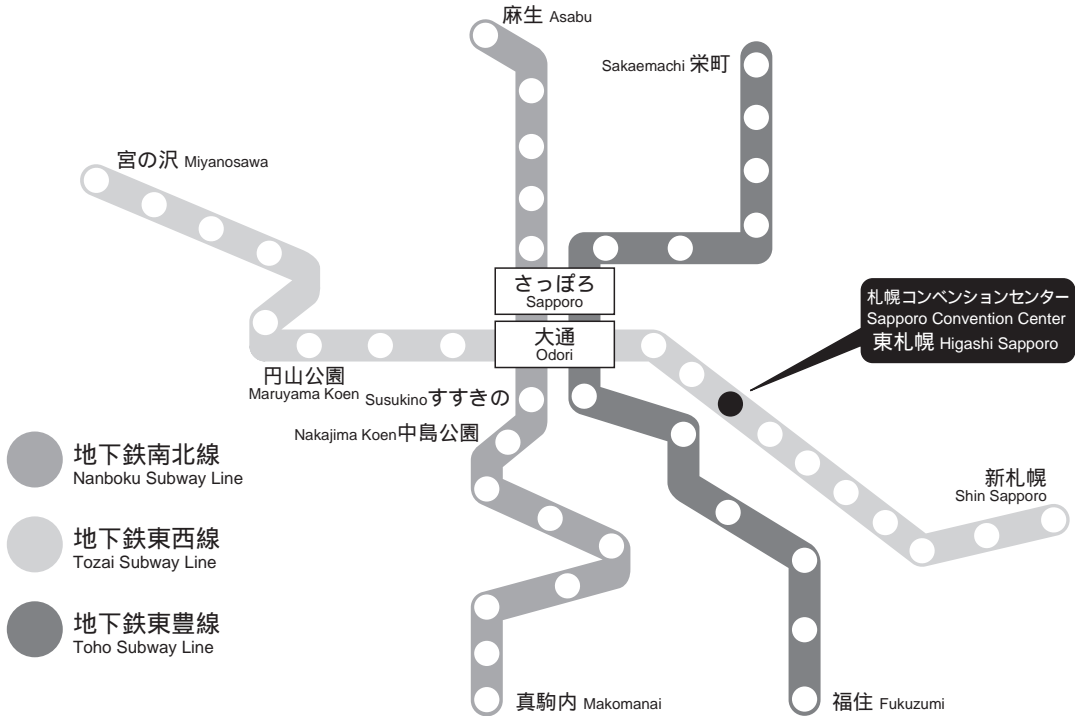

交通案内図

地下鉄利用の場合

東西線東札幌駅から徒歩で約8分です。

JRバス利用の場合

札幌駅から路線バスが運行されております。コンベンションセンター前にバス停があります。

新千歳空港利用の場合

新千歳空港からJR線快速エアポートを使って28分で新札幌駅に、また更に8分で札幌駅に到着します。

札幌コンベンションセンター

〒003-0006 札幌市白石区東札幌6条1丁目1-1

TEL : 011-817-1010

FAX : 011-820-4300

地下鉄路線案内図

アクセス別所要時間

新千歳空港から

新千歳空港	新千歳空港連絡バス	地下鉄 大谷地駅	地下鉄 東西線	地下鉄 東札幌駅	徒歩
40分		10分		8分	
新千歳空港	JR	JR 新札幌駅	地下鉄 東西線	地下鉄 東札幌駅	徒歩
30分		13分		8分	

札幌都心から

JR 札幌駅	地下鉄 南北線	地下鉄 大通駅	地下鉄 東西線	地下鉄 東札幌駅	徒歩
2分		6分		8分	
JR札幌駅	JRバス				約17分
バスターミナル					
				札幌都心から	タクシーマイカー 10分

札幌コンベンションセンター

札幌広域図