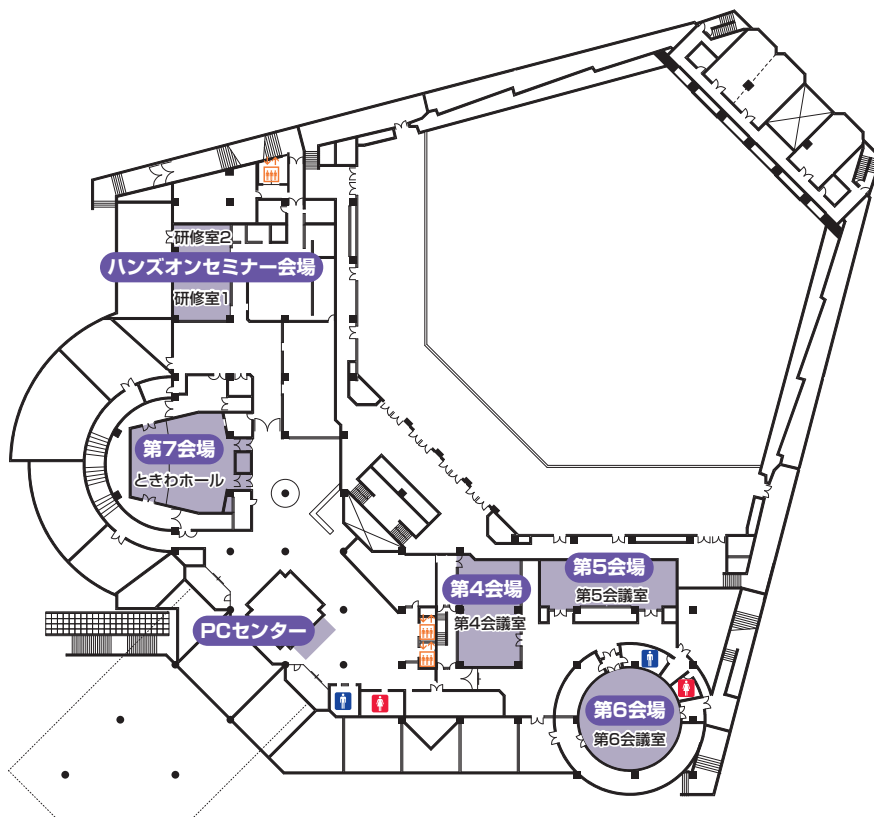

会場案内図

アスティとくしま

1F

2F

-  男性用トイレ
-  女性用トイレ
-  エレベーター

会場案内図

アスティとくしま

3F