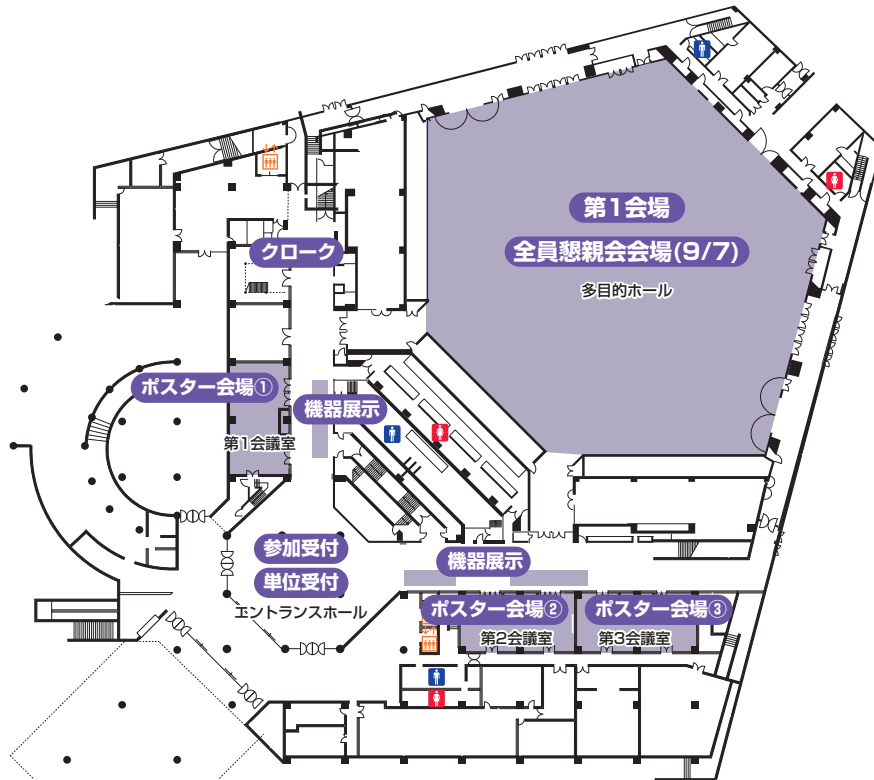

会場案内図

アスティとくしま

1F

2F

-  男性用トイレ
-  女性用トイレ
-  エレベーター

会場案内図

アスティとくしま

3F