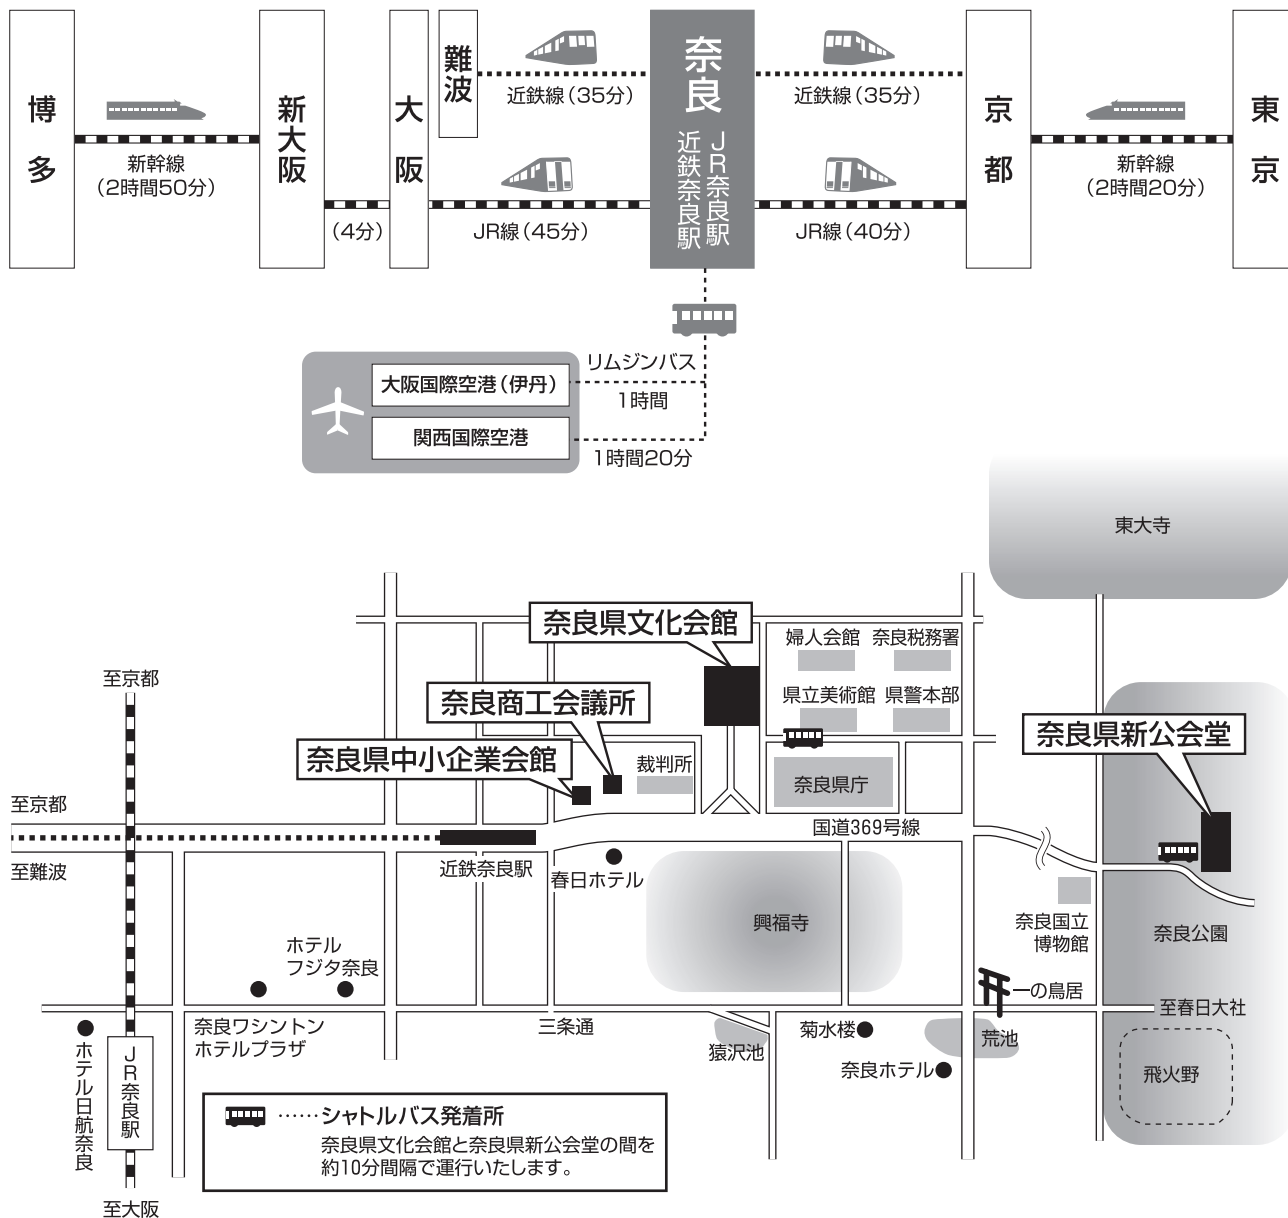

会場アクセス

交通

奈良県文化会館

- 近鉄奈良駅から
1番出口を出てそのまま東へ徒歩約3分
- JR奈良駅から
市内循環バスに乗車「県庁前」下車 徒歩約2分
タクシーで5分

奈良県新公会堂

- 近鉄奈良駅から
東へ徒歩15分
タクシーで5分
市内循環バスに乗車「大仏殿春日大社前」下車
東へ徒歩3分
- JR奈良駅から
市内循環バスに乗車「大仏殿春日大社前」下車
東へ徒歩3分
タクシーで10分