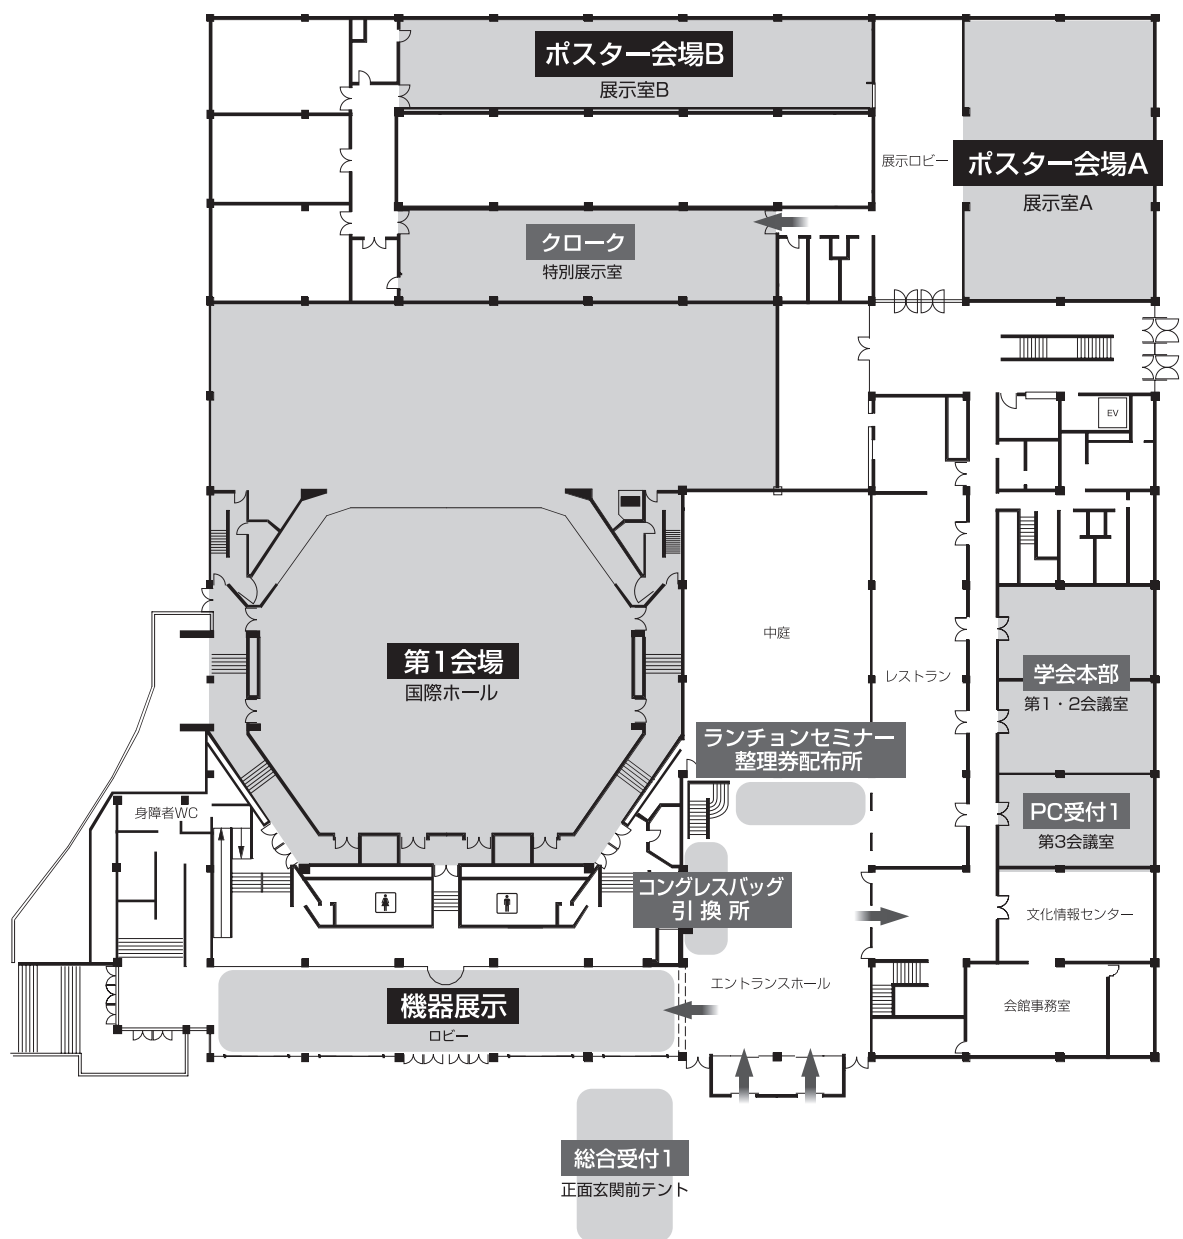

会場配置図

奈良県文化会館

1F

■奈良県文化会館

2F

■奈良県新公会堂

■奈良県中小企業会館

■奈良商工会議所