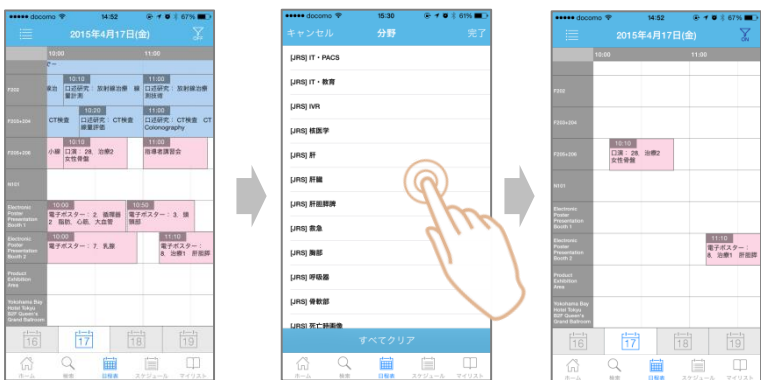

フロアマップを見ながら会場内で開催されるプログラム参照が可能です。

お知らせ

アプリ利用者へご案内を一斉に発信することができます。

各種ご案内

参加者、演者へのご案内をまとめて表示します。

検索

キーワードや人名／抄録本文などからプログラム検索ができます。

演者リスト

ブックマークを付けた演題だけを抽出したPDF形式の抄録集、予稿集、報文集を生成いたします。

イメージ
インタープリテーション

JRSのイメージインタープリテーションの画面に遷移いたします。

多彩な検索機能

タッチ操作だけで演者を検索できたり、抄録本文や分野の組み合わせから演題を絞り込み検索したり、色々な検索機能がごさいます。

一括検索

演題名/所属/抄録/演題番号/人名/セッション名/分野を一括で検索できます。

詳細検索

分野/発表形式/日程/人名/会場/所属/演題番号/閲覧状況等からの高度な絞り込み検索が可能です。

会場マップ検索

会場マップを確認しながら、当該会場のセッション情報へ直接ジャンプすることができます。

日程表検索

フィルター機能により特定の分野/発表形式/ブックマーク状況などによる絞り込み表示も可能です。

演者インデックス

演者を50音順にインデックス表示し、当該演者の講演スケジュール詳細を確認することができます。

現在発表中のプログラムに「現在進行中」と表示されます。

閲覧状況の管理

演題の閲覧状況を「未読/既読/後で読む/読まない」で管理できます。「後で読む」はマイリストに登録されます。

マイリスト

ブックマーク情報(プログラム/人名/所属/分野)、ノート、タグ情報、閲覧状況が集約されます。

マイアブストラクト

学会ごとのすべての演題、またはブックマーク登録した演題のみを抽出して、電子版の抄録集、報文集、予稿集を生成いたします。