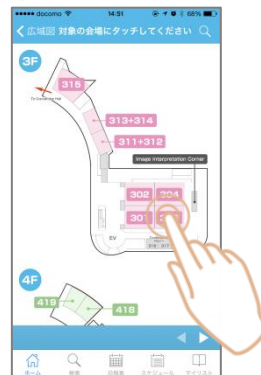

ブックマークを付けた演題だけを抽出したPDF形式の抄録集、予稿集、報文集を生成いたします。

イメージ
インタープリテーション

JRSのイメージインタープリテーションの画面に遷移いたします。

多彩な検索機能

タッチ操作だけで演者を検索できたり、抄録本文や分野の組み合わせから演題を絞り込み検索したり、色々な検索機能がごさいます。

一括検索

演題名/所属/抄録/演題番号/人名/セッション名/分野を一括で検索できます。

詳細検索

分野/発表形式/日程/人名/会場/所属/演題番号/閲覧状況等からの高度な絞り込み検索が可能です。

会場マップ検索

会場マップを確認しながら、当該会場のセッション情報へ直接ジャンプすることができます。

日程表検索

フィルター機能により特定の分野/発表形式/ブックマーク状況などによる絞り込み表示も可能です。

演者インデックス

演者を50音順にインデックス表示し、当該演者の講演スケジュール詳細を確認することができます。