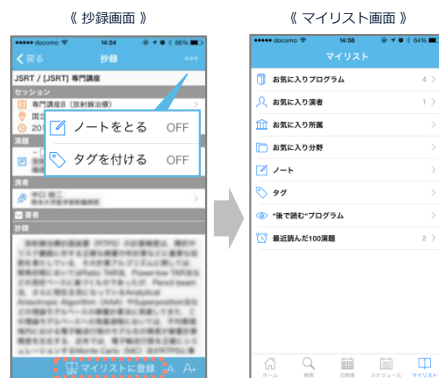

詳細検索

分野/発表形式/日程/人名/会場/所属/演題番号/閲覧状況等からの高度な絞り込み検索が可能です。

会場マップ検索

会場マップを確認しながら、当該会場のセッション情報へ直接ジャンプすることができます。

日程表検索

フィルター機能により特定の分野/発表形式/ブックマーク状況などによる絞り込み表示も可能です。

演者インデックス

演者を50音順にインデックス表示し、当該演者の講演スケジュール詳細を確認することができます。

現在発表中のプログラムに「現在進行中」と表示されます。

閲覧状況の管理

演題の閲覧状況を「未読/既読/後で読む/読まない」で管理できます。「後で読む」はマイリストに登録されます。

マイリスト

ブックマーク情報(プログラム/人名/所属/分野)、ノート、タグ情報、閲覧状況が集約されます。

マイアブストラクト

学会ごとのすべての演題、またはブックマーク登録した演題のみを抽出して、電子版の抄録集、報文集、予稿集を生成いたします。