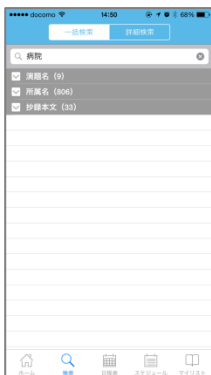

ブックマークを付けた演題だけを抽出したPDF形式の抄録集、予稿集、報文集を生成いたします。

イメージ
インタープリテーション

JRSのイメージインタープリテーションの画面に遷移いたします。

多彩な検索機能

タッチ操作だけで演者を検索できたり、抄録本文や分野の組み合わせから演題を絞り込み検索したり、色々な検索機能がごさいます。

一括検索

演題名/所属/抄録/演題番号/人名/セッション名/分野を一括で検索できます。

詳細検索

分野/発表形式/日程/人名/会場/所属/演題番号/閲覧状況等からの高度な絞り込み検索が可能です。

会場マップ検索

会場マップを確認しながら、当該会場のセッション情報へ直接ジャンプすることができます。

日程表検索

フィルター機能により特定の分野/発表形式/ブックマーク状況などによる絞り込み表示も可能です。

演者インデックス

演者を50音順にインデックス表示し、当該演者の講演スケジュール詳細を確認することができます。