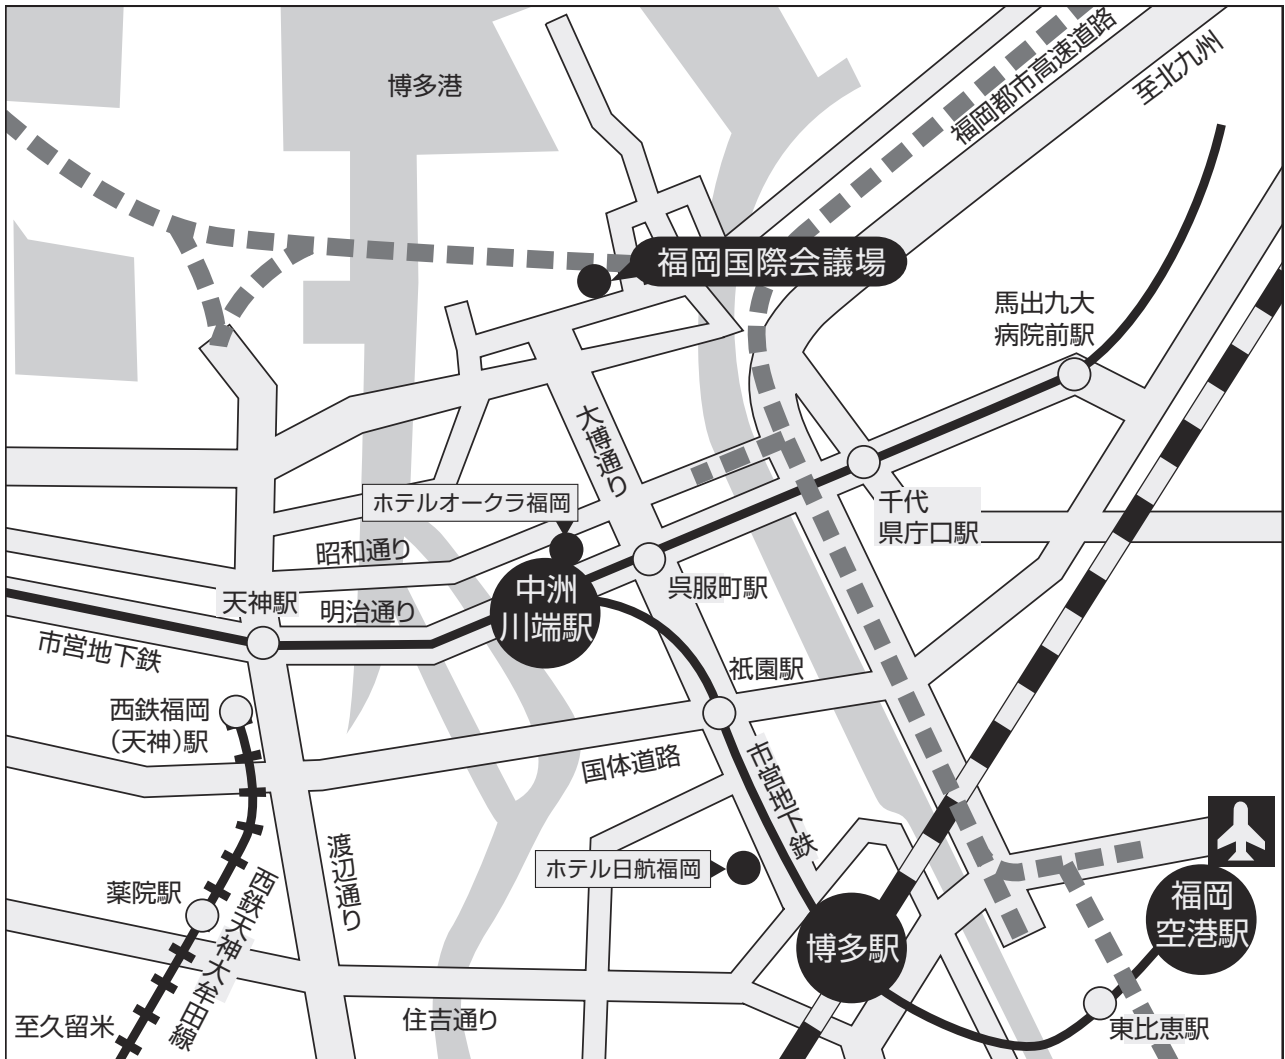

会場へのアクセス

福岡国際会議場

〒812-0032 福岡県福岡市博多区石城町2-1

TEL.092-262-4111

<アクセス>

- 福岡空港から
 - ◎タクシー：約20分
- 博多駅から
 - ◎タクシー：約10分
- 地下鉄「中洲川端駅」から
 - ◎タクシー：約5分