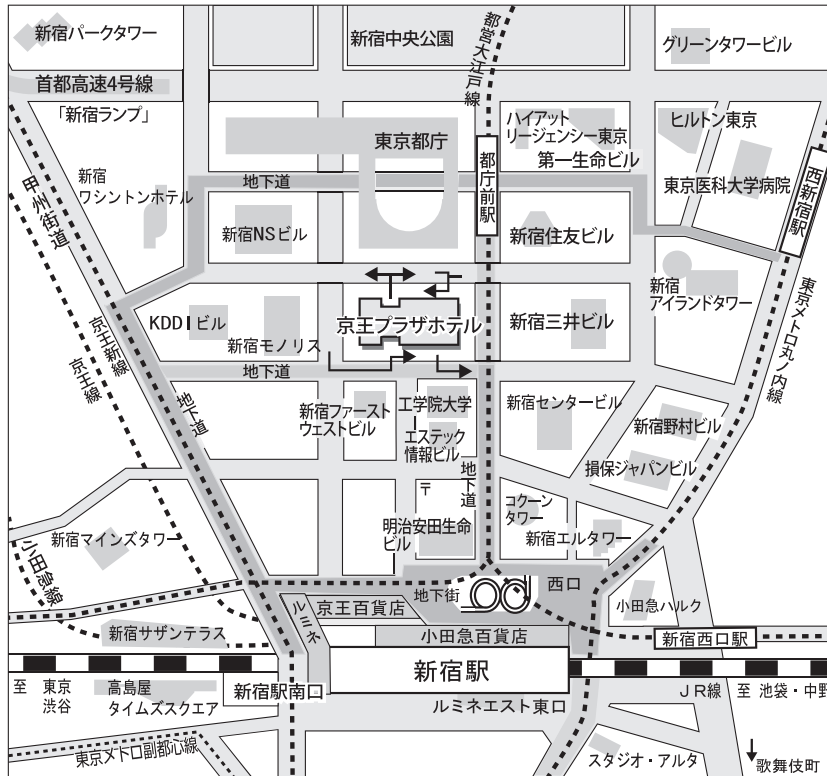

交通のご案内

京王プラザホテル

〒160-8330 新宿区西新宿2-2-1 TEL. 03-3344-0111 (大代表)

- 新宿駅西口より徒歩
約5分 (JR・京王線・小田急線・地下鉄)
新宿駅西口より都庁方面への連絡地下道をまっすぐ5分ほどお進みください。地下道を出てすぐ左側にホテルがございます。
- 都営大江戸線都庁前駅より徒歩
地下道B1出口よりすぐ
改札を出てJR新宿駅方面に進み、B1出口階段を上がってすぐ右側にホテルがございます。
- リムジンバス 成田空港、羽田空港との直通リムジンバスがございます。