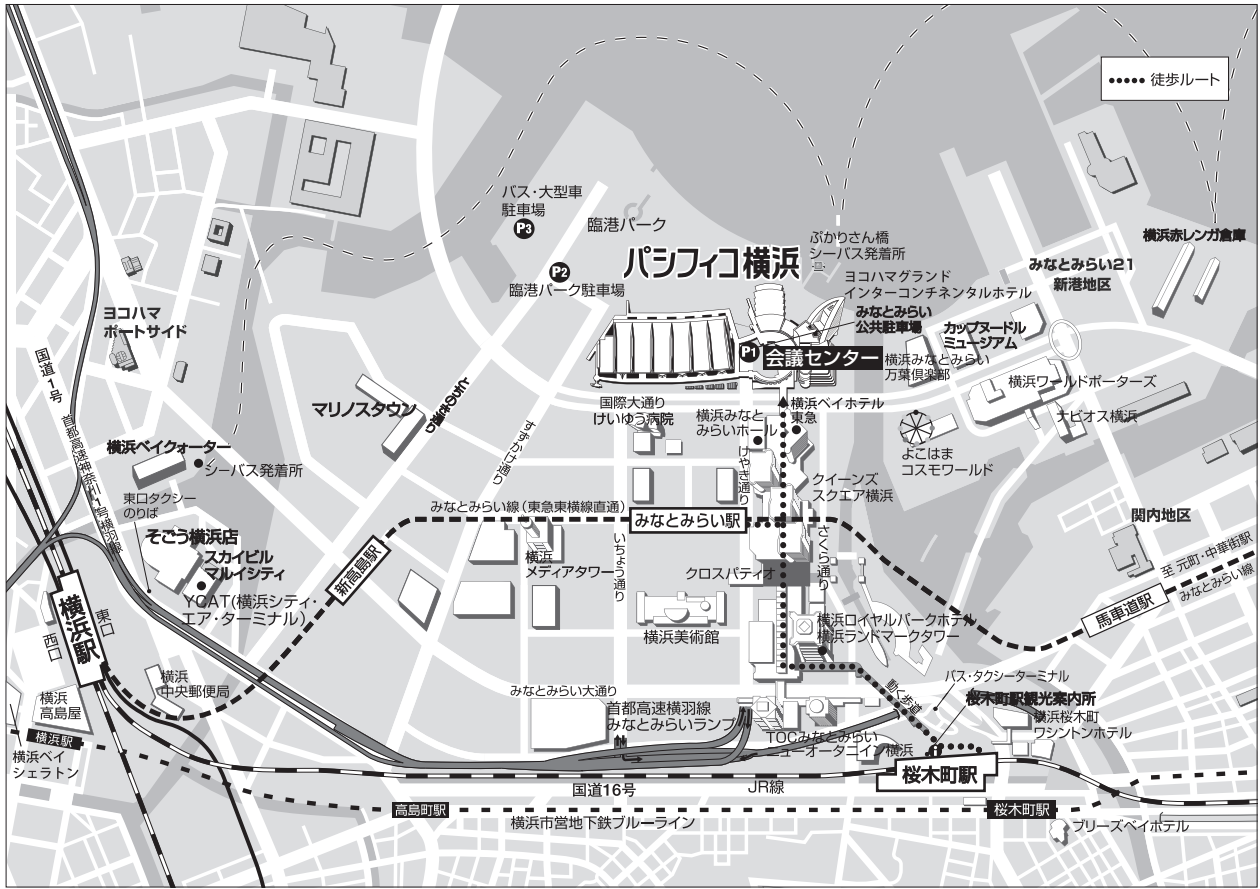

## 交通のご案内

### ●交通のご案内

飛行機で	羽田空港	パシフィコ横浜直通リムジンバス		35分	タクシー	7分			
		リムジンバス	30分						
		京浜急行	24分						
電車・新幹線で	渋谷駅	東急東横線・特急→みなとみらい線 (東急東横線・みなとみらい線 直通運転)	25分	横浜駅	みなとみらい線	3分			
		東京駅	JR東海道線			28分			
	川崎駅	JR東海道線	8分						
	京急川崎駅	京急本線快特	6分						
	新横浜駅	JR横浜線	3分			菊名駅	東急東横線	10分	
		JR横浜線	13分			JR京浜東北線	3分	徒歩	3分
		横浜市営地下鉄ブルーライン					15分	桜木町駅	徒歩
					桜木町駅	タクシー	5分		

パシフィコ横浜  
PACIFICO  
YOKOHAMA