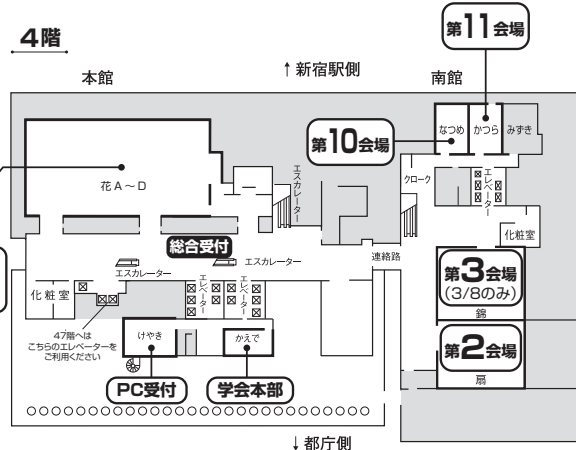

交通のご案内

京王プラザホテル

〒160-8330 新宿区西新宿2-2-1 TEL. 03-3344-0111 (大代表)

- 新宿駅西口より徒歩
約5分 (JR・京王線・小田急線・地下鉄)
新宿駅西口より都庁方面への連絡地下道をまっすぐ5分ほどお進みください。地下道を出てすぐ左側にホテルがございます。
- 都営大江戸線都庁前駅より徒歩
地下道B1出口よりすぐ
改札を出てJR新宿駅方面に進み、B1出口階段を上がってすぐ右側にホテルがございます。
- リムジンバス 成田空港、羽田空港との直通リムジンバスがございます。

会場のご案内

3階

ミニオーラル会場・企業展示／書籍展示会場・
フィルムインタープリテーション
症例提示ブース・休憩コーナー

4階

5階

42階

43階

44階