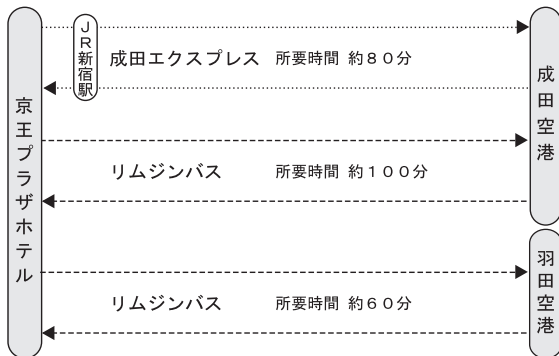

交通のご案内

京王プラザホテル

〒160-8330 新宿区西新宿2-2-1 TEL. 03-3344-0111 (大代表)

- 新宿駅西口より徒歩
約5分 (JR・京王線・小田急線・地下鉄)
新宿駅西口より都庁方面への連絡地下道をまっすぐ5分ほどお進みください。地下道を出てすぐ左側にホテルがございます。
- 都営大江戸線都庁前駅より徒歩
地下道B1出口よりすぐ
改札を出てJR新宿駅方面に進み、B1出口階段を上がってすぐ右側にホテルがございます。
- リムジンバス 成田空港、羽田空港との直通リムジンバスがございます。

会場のご案内

3階

ミニオーラル会場・企業展示／書籍展示会場・
フィルムインタープリテーション
症例提示ブース・休憩コーナー

4階

5階

42階

43階

44階