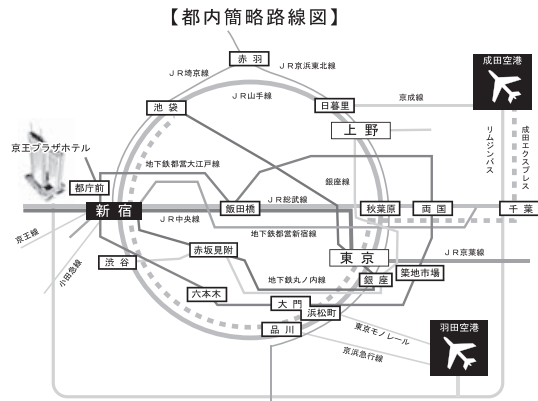

交通のご案内

京王プラザホテル

〒160-8330 新宿区西新宿2-2-1 TEL. 03-3344-0111 (大代表)

- 新宿駅西口より徒歩
約5分 (JR・京王線・小田急線・地下鉄)
新宿駅西口より都庁方面への連絡地下道をまっすぐ5分ほどお進みください。地下道を出てすぐ左側にホテルがございます。
- 都営大江戸線都庁前駅より徒歩
地下道B1出口よりすぐ
改札を出てJR新宿駅方面に進み、B1出口階段を上がってすぐ右側にホテルがございます。
- リムジンバス 成田空港、羽田空港との直通リムジンバスがございます。

会場のご案内

3階

ミニオーラル会場・企業展示／書籍展示会場・
フィルムインタープリテーション
症例提示ブース・休憩コーナー

4階

5階

42階

43階

44階