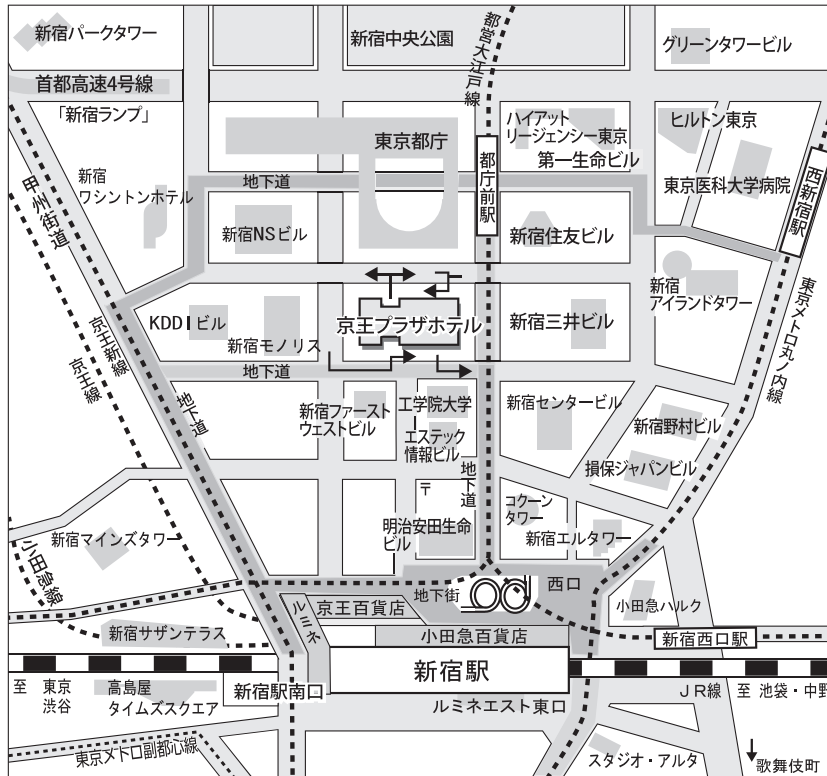

交通のご案内

京王プラザホテル

〒160-8330 新宿区西新宿2-2-1 TEL. 03-3344-0111 (大代表)

- 新宿駅西口より徒歩
約5分 (JR・京王線・小田急線・地下鉄)
新宿駅西口より都庁方面への連絡地下道をまっすぐ5分ほどお進みください。地下道を出てすぐ左側にホテルがございます。
- 都営大江戸線都庁前駅より徒歩
地下道B1出口よりすぐ
改札を出てJR新宿駅方面に進み、B1出口階段を上がってすぐ右側にホテルがございます。
- リムジンバス 成田空港、羽田空港との直通リムジンバスがございます。

会場のご案内

3階

ミニオーラル会場・企業展示／書籍展示会場・
フィルムインタープリテーション
症例提示ブース・休憩コーナー

4階

5階

42階

43階

44階