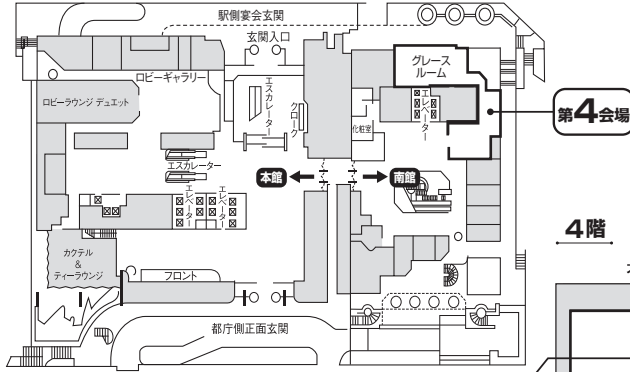

交通のご案内

京王プラザホテル

〒160-8330 新宿区西新宿2-2-1 TEL. 03-3344-0111 (大代表)

- 新宿駅西口より徒歩
約5分 (JR・京王線・小田急線・地下鉄)
新宿駅西口より都庁方面への連絡地下道をまっすぐ5分ほどお進みください。地下道を出てすぐ左側にホテルがございます。
- 都営大江戸線都庁前駅より徒歩
地下道B1出口よりすぐ
改札を出てJR新宿駅方面に進み、B1出口階段を上がってすぐ右側にホテルがございます。
- リムジンバス 成田空港、羽田空港との直通リムジンバスがございます。

会場のご案内

3階

ミニオーラル会場・企業展示／書籍展示会場・
フィルムインタープリテーション
症例提示ブース・休憩コーナー

4階

5階

42階

43階

44階