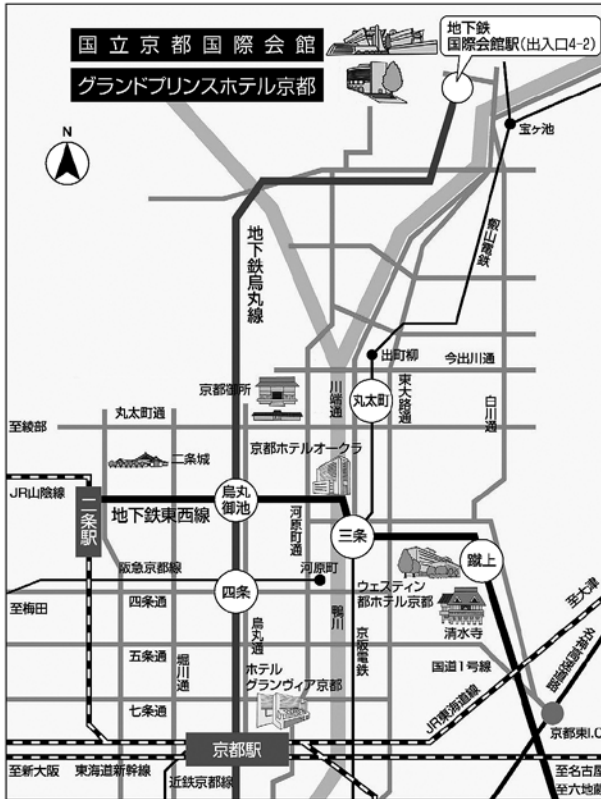

交通案内

会場周辺図

会場案内 ～国立京都国際会館～

2F

1F

会場案内 ～グランドプリンスホテル京都～

1F

B1F