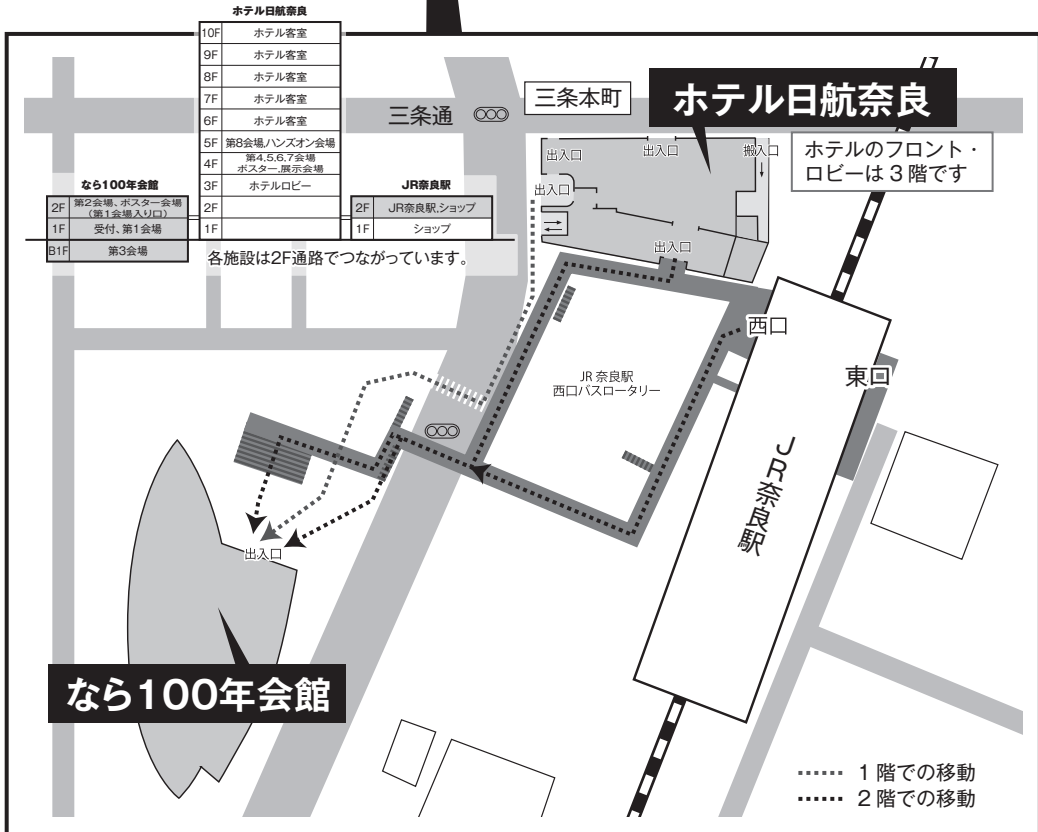

会場周辺および会場までのご案内

※1. 会場は JR 奈良駅に隣接しています。

※2. JR 奈良駅と近鉄奈良駅は離れています。

〈近鉄奈良駅から会場まで〉

タクシー：約 5 分

奈良交通バス 「市内循環・内」：約 10 分（近鉄奈良駅 9 番バス乗り場より）

徒歩：約 15 分

施設案内図

会場案内図

なら 100 年会館

B1F

1F

2F

3F

ポスター演題 P-51 ~ P-89 は、なら 100 年会館に設置します。

ホテル日航奈良

4F

ポスター演題 P-01 ~ P-50 は、ホテル日航奈良に設置します。

5F