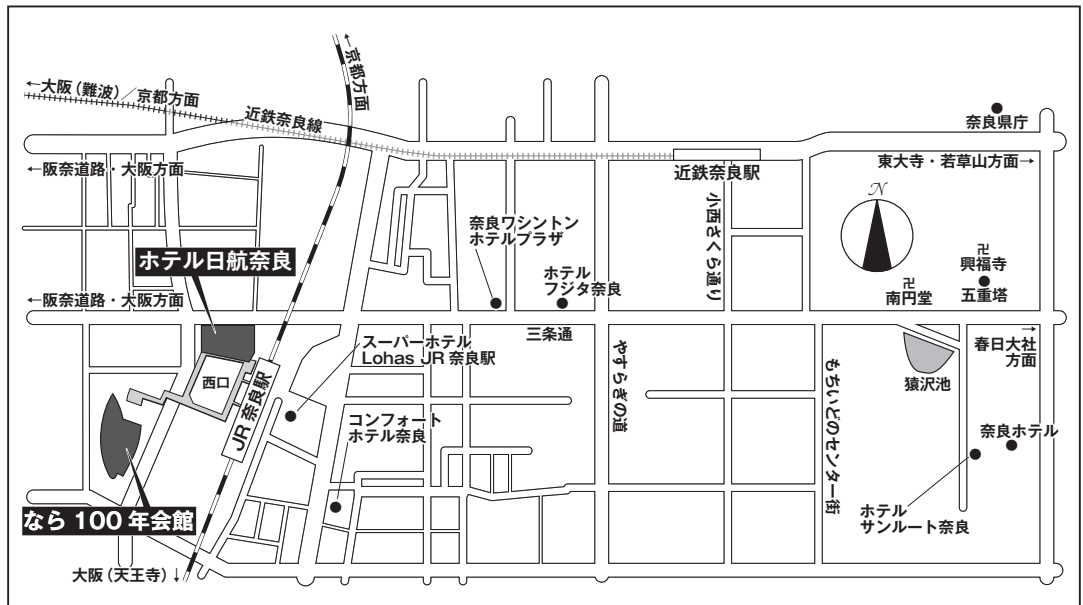

会場周辺および会場までのご案内

※1. 会場は JR 奈良駅に隣接しています。

※2. JR 奈良駅と近鉄奈良駅は離れています。

〈近鉄奈良駅から会場まで〉

タクシー：約 5 分

奈良交通バス 「市内循環・内」：約 10 分（近鉄奈良駅 9 番バス乗り場より）

徒歩：約 15 分

施設案内図

会場案内図

なら 100 年会館

B1F

1F

2F

3F

ポスター演題 P-51 ~ P-89 は、なら 100 年会館に設置します。

ホテル日航奈良

4F

ポスター演題 P-01 ~ P-50 は、ホテル日航奈良に設置します。

5F