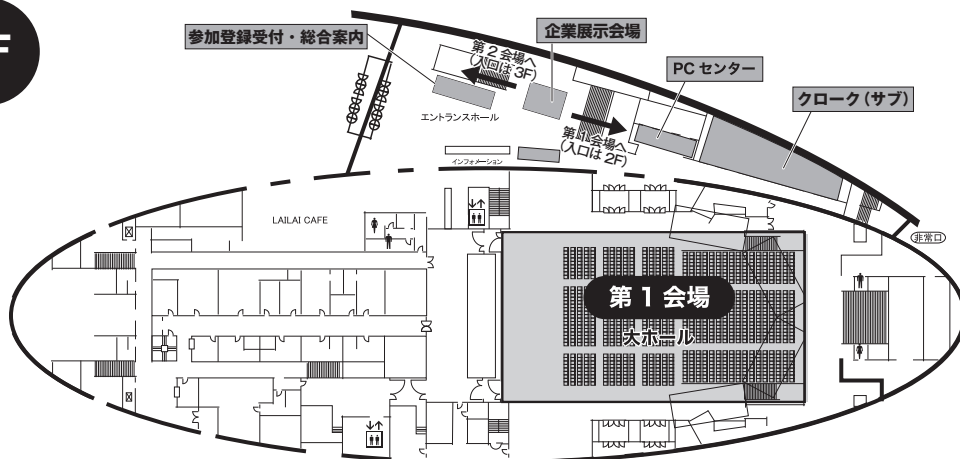

会場周辺および会場までのご案内

※1. 会場は JR 奈良駅に隣接しています。

※2. JR 奈良駅と近鉄奈良駅は離れています。

〈近鉄奈良駅から会場まで〉

タクシー：約 5 分

奈良交通バス 「市内循環・内」：約 10 分（近鉄奈良駅 9 番バス乗り場より）

徒歩：約 15 分

施設案内図

会場案内図

なら 100 年会館

B1F

1F

2F

3F

ポスター演題 P-51 ~ P-89 は、なら 100 年会館に設置します。

ホテル日航奈良

4F

ポスター演題 P-01 ~ P-50 は、ホテル日航奈良に設置します。

5F