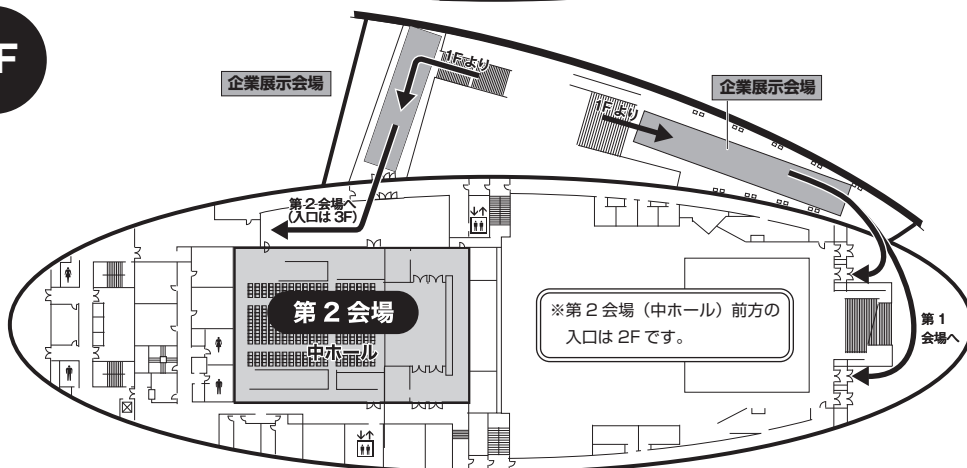

会場周辺および会場までのご案内

※1. 会場は JR 奈良駅に隣接しています。

※2. JR 奈良駅と近鉄奈良駅は離れています。

〈近鉄奈良駅から会場まで〉

タクシー：約 5 分

奈良交通バス 「市内循環・内」：約 10 分（近鉄奈良駅 9 番バス乗り場より）

徒歩：約 15 分

施設案内図

会場案内図

なら 100 年会館

B1F

1F

2F

3F

ポスター演題 P-51 ~ P-89 は、なら 100 年会館に設置します。

ホテル日航奈良

4F

ポスター演題 P-01 ~ P-50 は、ホテル日航奈良に設置します。

5F