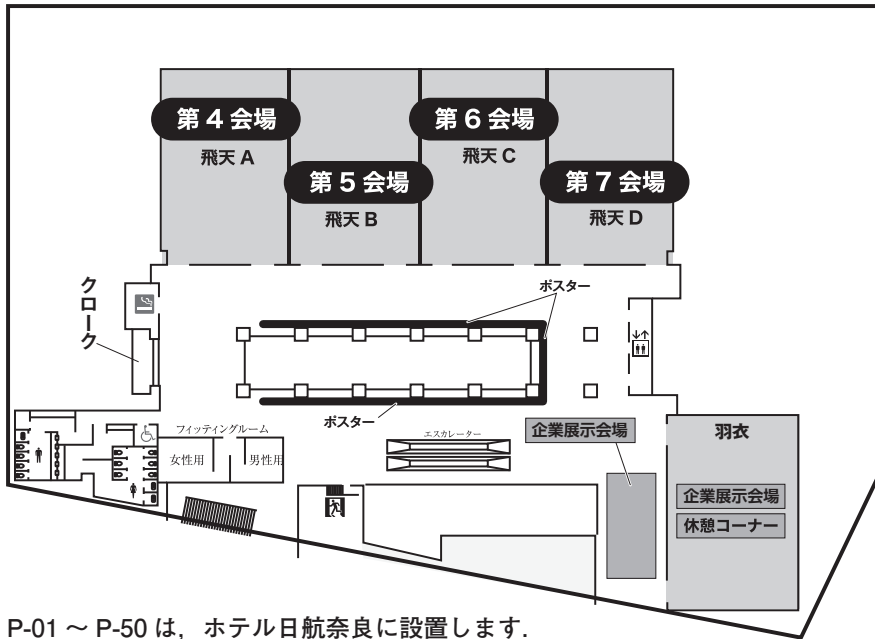

会場周辺および会場までのご案内

※1. 会場は JR 奈良駅に隣接しています。

※2. JR 奈良駅と近鉄奈良駅は離れています。

〈近鉄奈良駅から会場まで〉

タクシー：約 5 分

奈良交通バス 「市内循環・内」：約 10 分（近鉄奈良駅 9 番バス乗り場より）

徒歩：約 15 分

施設案内図

会場案内図

なら 100 年会館

B1F

1F

2F

3F

ポスター演題 P-51 ~ P-89 は、なら 100 年会館に設置します。

ホテル日航奈良

4F

ポスター演題 P-01 ~ P-50 は、ホテル日航奈良に設置します。

5F