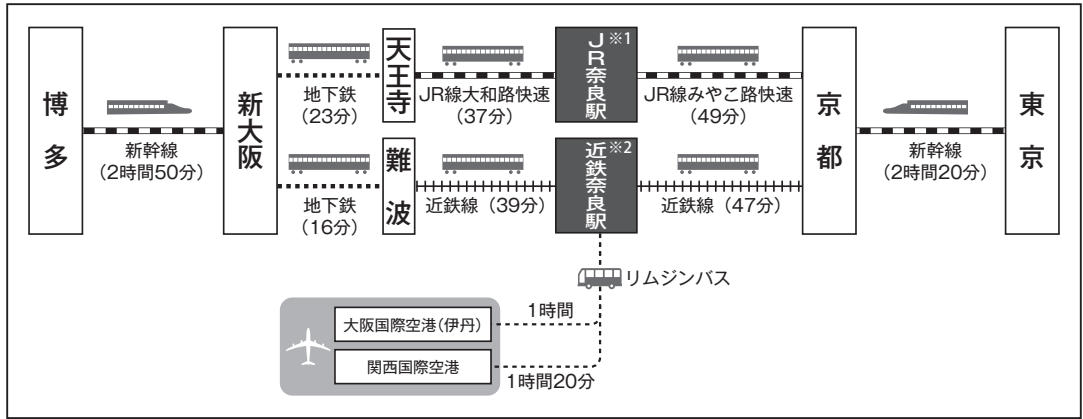

会場周辺および会場までのご案内

※1. 会場は JR 奈良駅に隣接しています。

※2. JR 奈良駅と近鉄奈良駅は離れています。

〈近鉄奈良駅から会場まで〉

タクシー：約 5 分

奈良交通バス 「市内循環・内」：約 10 分（近鉄奈良駅 9 番バス乗り場より）

徒歩：約 15 分

施設案内図

会場案内図

なら 100 年会館

B1F

1F

2F

3F

ポスター演題 P-51 ~ P-89 は、なら 100 年会館に設置します。

ホテル日航奈良