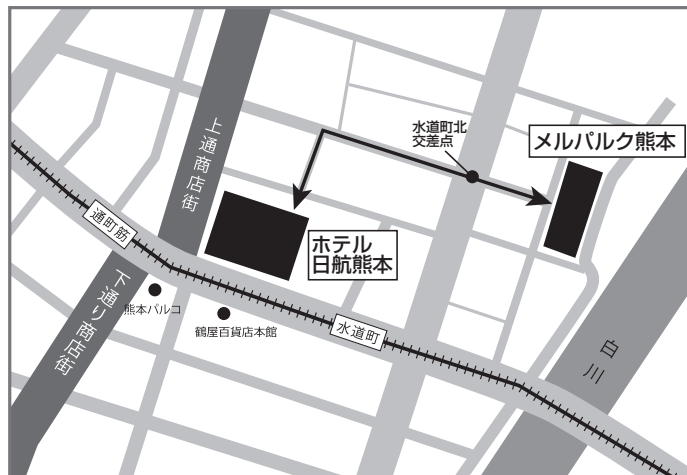

会場への交通案内

メルパルク熊本 (〒860-8517 熊本市中央区水道町14-1 / TEL 096-355-6311)

ホテル日航熊本 (〒860-8536 熊本市中央区上通町2-1 / TEL 096-211-1111)

ホテル日航熊本 ←→ メルパルク熊本(徒歩の場合、以下の経路で移動できます)

会場案内 メルパルク熊本

1F

2F

メルパルク熊本