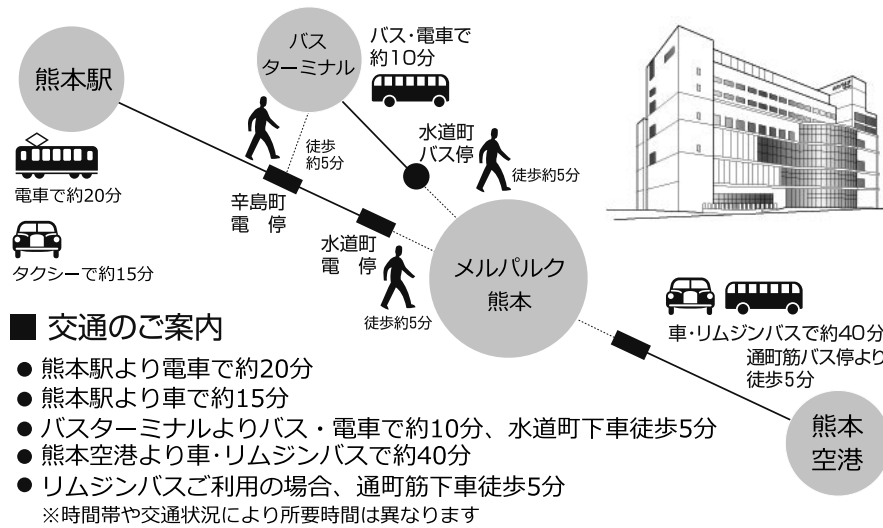

会場への交通案内

メルパルク熊本 (〒860-8517 熊本市中央区水道町14-1 / TEL 096-355-6311)

ホテル日航熊本 (〒860-8536 熊本市中央区上通町2-1 / TEL 096-211-1111)

ホテル日航熊本 ←→ メルパルク熊本(徒歩の場合、以下の経路で移動できます)

会場案内 メルパルク熊本

1F

2F

メルパルク熊本