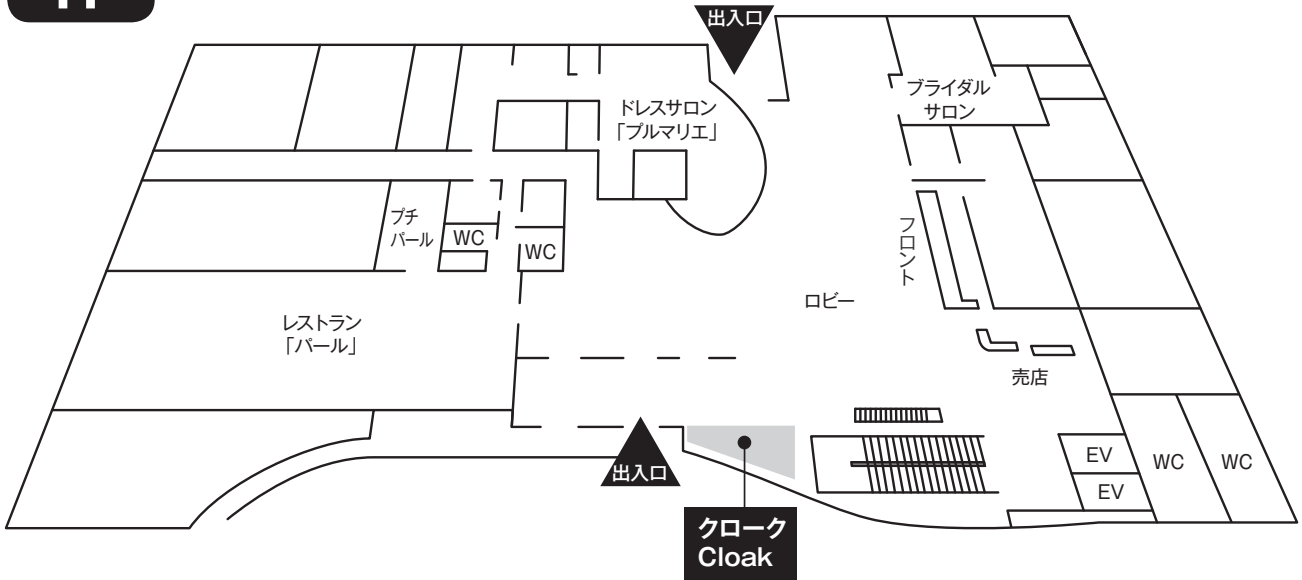

会場への交通案内

メルパルク熊本 (〒860-8517 熊本市中央区水道町14-1 / TEL 096-355-6311)

ホテル日航熊本 (〒860-8536 熊本市中央区上通町2-1 / TEL 096-211-1111)

ホテル日航熊本 ←→ メルパルク熊本(徒歩の場合、以下の経路で移動できます)

会場案内 メルパルク熊本

1F

2F

メルパルク熊本

3F

4F