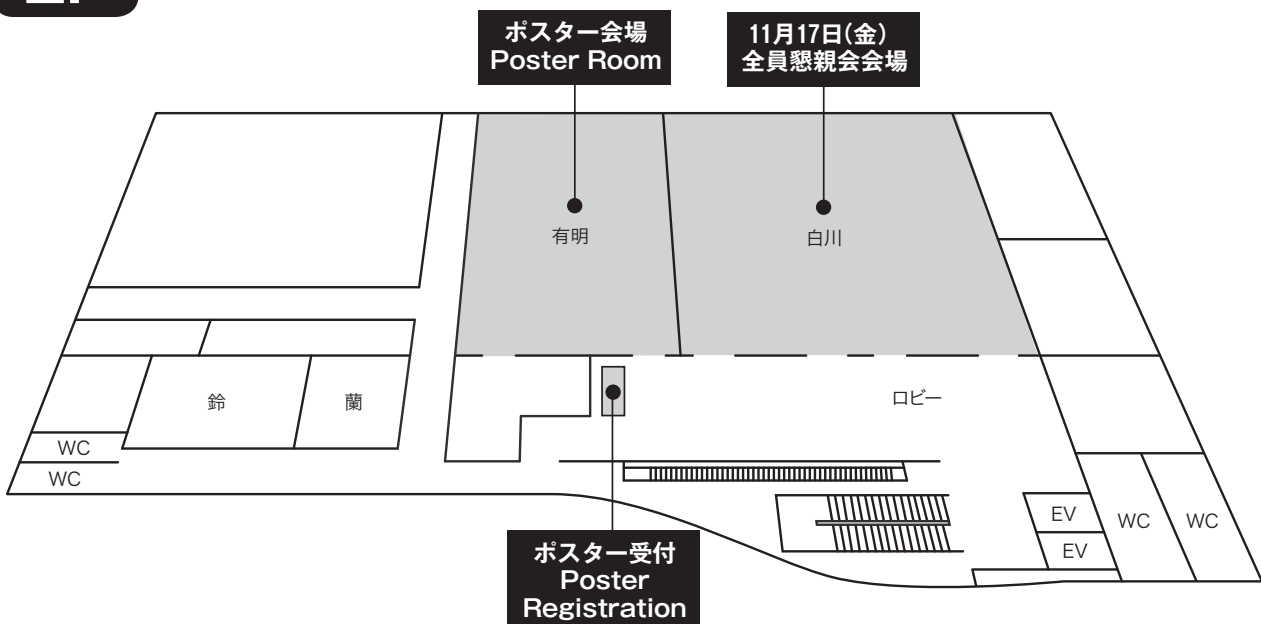

会場への交通案内

メルパルク熊本 (〒860-8517 熊本市中央区水道町14-1 / TEL 096-355-6311)

ホテル日航熊本 (〒860-8536 熊本市中央区上通町2-1 / TEL 096-211-1111)

ホテル日航熊本 ←→ メルパルク熊本(徒歩の場合、以下の経路で移動できます)

会場案内 メルパルク熊本

1F

2F

メルパルク熊本

3F

4F