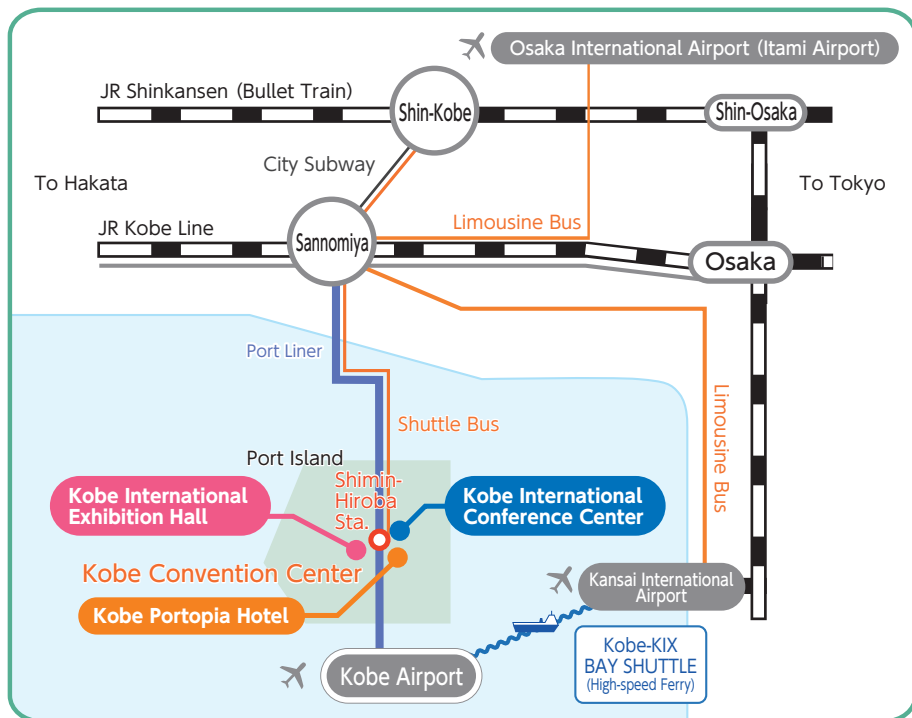

Access Guide

From the Airport

From Shin-Kobe Station (JR Shinkansen)

会場周辺図 / Congress Venue

Floor Layout / 会場案内図

■ Portopia Hall (Kobe Portopia Hotel) 〈ポートピアホール(神戸ポートピアホテル)〉

■ Kobe Portopia Hotel (神戸ポートピアホテル)

本館 Main Building

B1F 本館
Main Building

※会場内はすべて禁煙です。

 No Smoking

■ Kobe International Exhibition Hall (神戸国際展示場)

1号館Hall #1

■ Kobe International Exhibition Hall (神戸国際展示場)

2号館Hall #2