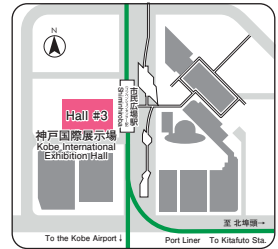

Access Guide

From the Airport

From Shin-Kobe Station (JR Shinkansen)

会場周辺図 / Congress Venue

Floor Layout / 会場案内図

■ Portopia Hall (Kobe Portopia Hotel) 〈ポートピアホール(神戸ポートピアホテル)〉

■ Kobe Portopia Hotel (神戸ポートピアホテル)

本館 Main Building

B1F 本館
Main Building

※会場内はすべて禁煙です。

 No Smoking

■ Kobe International Exhibition Hall (神戸国際展示場)

1号館Hall #1

■ Kobe International Exhibition Hall (神戸国際展示場)

2号館Hall #2

※会場内はすべて禁煙です。

■ Kobe International Exhibition Hall (神戸国際展示場)

3号館Hall #3

※会場内はすべて禁煙です。

■ Kobe International Conference Center 〈神戸国際会議場〉

※会場内はすべて禁煙です。

■ Kobe International Conference Center (神戸国際会議場)

※会場内はすべて禁煙です。