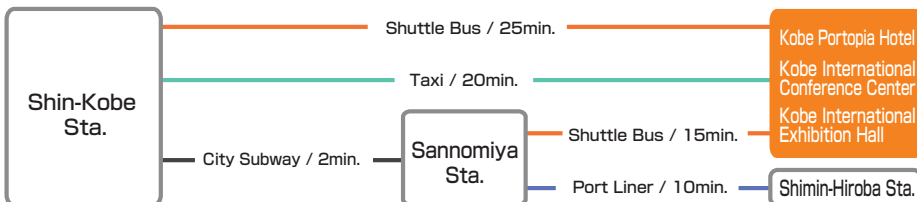

Access Guide

From the Airport

From Shin-Kobe Station (JR Shinkansen)

会場周辺図 / Congress Venue

Floor Layout / 会場案内図

■ Portopia Hall (Kobe Portopia Hotel) 〈ポートピアホール(神戸ポートピアホテル)〉

■ Kobe Portopia Hotel (神戸ポートピアホテル)

本館 Main Building

B1F 本館
Main Building

※会場内はすべて禁煙です。

 No Smoking

■ Kobe International Exhibition Hall (神戸国際展示場)

1号館Hall #1

■ Kobe International Exhibition Hall (神戸国際展示場)

2号館Hall #2