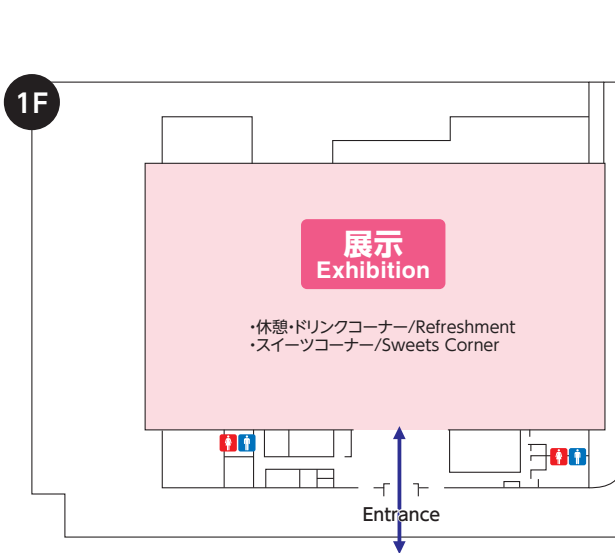

Access Guide

From the Airport

From Shin-Kobe Station (JR Shinkansen)

会場周辺図 / Congress Venue

Floor Layout / 会場案内図

■ Portopia Hall (Kobe Portopia Hotel) 〈ポートピアホール(神戸ポートピアホテル)〉

■ Kobe Portopia Hotel (神戸ポートピアホテル)

本館 Main Building

B1F 本館
Main Building

※会場内はすべて禁煙です。

 No Smoking

■ Kobe International Exhibition Hall (神戸国際展示場)

1号館Hall #1

■ Kobe International Exhibition Hall (神戸国際展示場)

2号館Hall #2

※会場内はすべて禁煙です。

■ Kobe International Exhibition Hall (神戸国際展示場)

3号館Hall #3

※会場内はすべて禁煙です。

■ Kobe International Conference Center 〈神戸国際会議場〉

※会場内はすべて禁煙です。

■ Kobe International Conference Center (神戸国際会議場)

※会場内はすべて禁煙です。