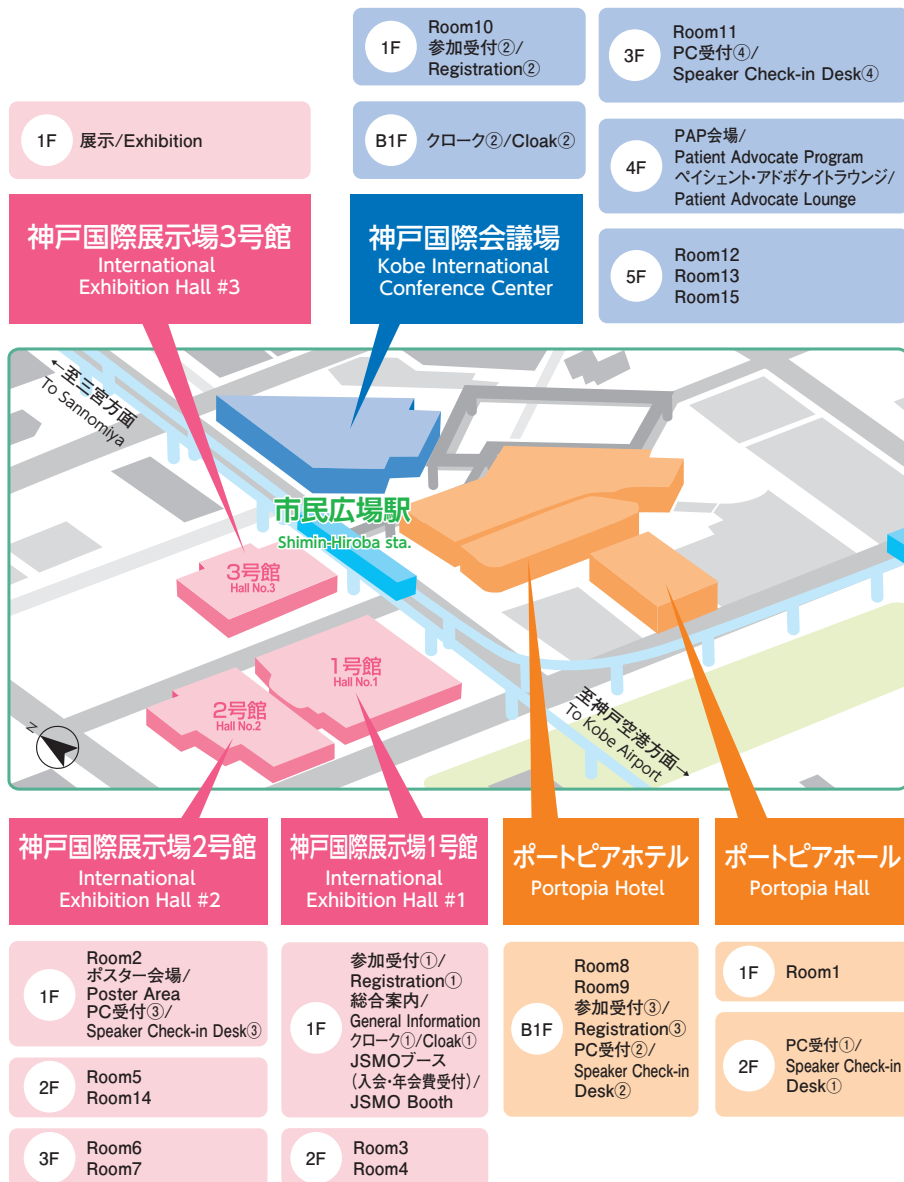

Access Guide

From the Airport

From Shin-Kobe Station (JR Shinkansen)

会場周辺図 / Congress Venue

Floor Layout / 会場案内図

■ Portopia Hall (Kobe Portopia Hotel) 〈ポートピアホール(神戸ポートピアホテル)〉

■ Kobe Portopia Hotel (神戸ポートピアホテル)

本館 Main Building

B1F 本館
Main Building

※会場内はすべて禁煙です。

 No Smoking

■ Kobe International Exhibition Hall (神戸国際展示場)

1号館Hall #1

■ Kobe International Exhibition Hall (神戸国際展示場)

2号館Hall #2

※会場内はすべて禁煙です。

■ Kobe International Exhibition Hall (神戸国際展示場)

3号館Hall #3

※会場内はすべて禁煙です。

■ Kobe International Conference Center 〈神戸国際会議場〉

※会場内はすべて禁煙です。

■ Kobe International Conference Center (神戸国際会議場)

※会場内はすべて禁煙です。