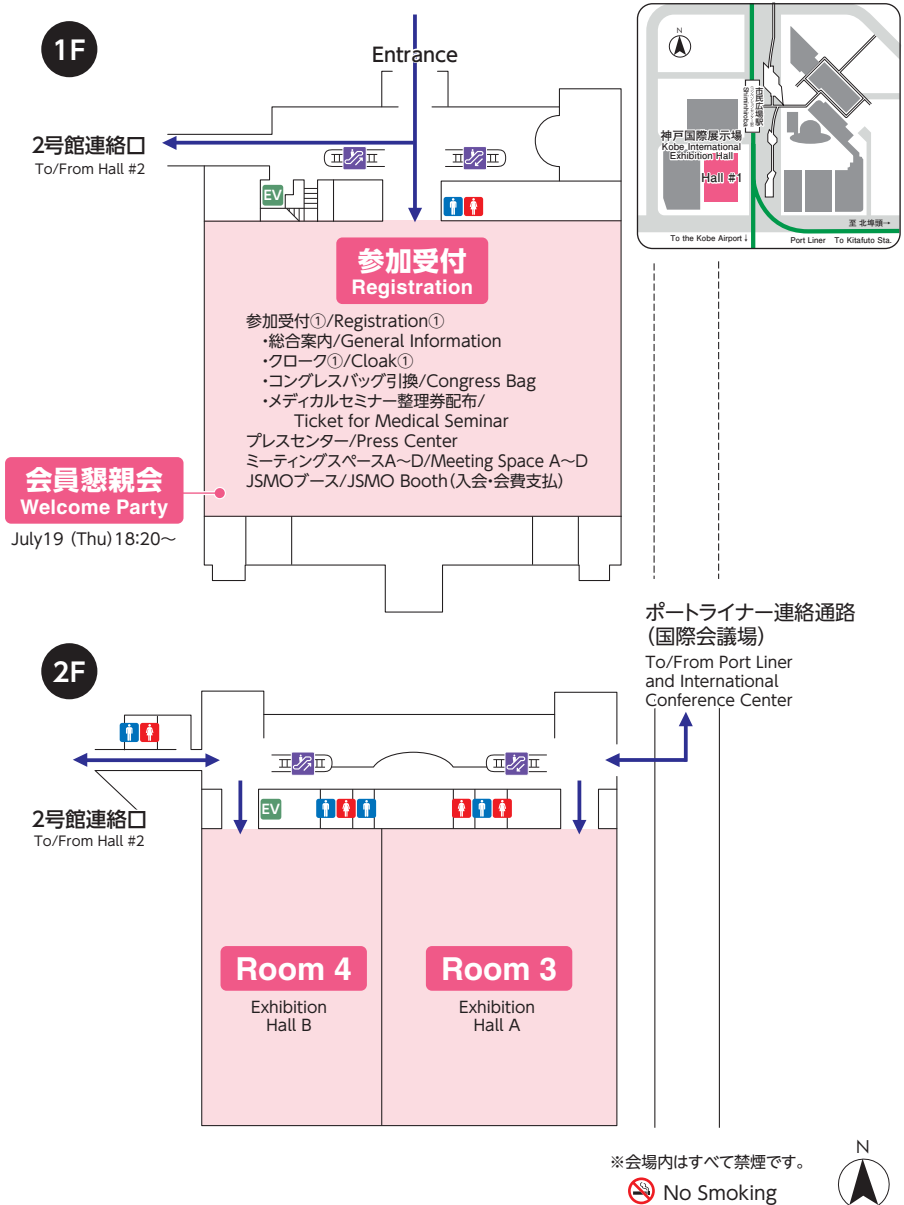

Access Guide

From the Airport

From Shin-Kobe Station (JR Shinkansen)

会場周辺図 / Congress Venue

Floor Layout / 会場案内図

■ Portopia Hall (Kobe Portopia Hotel) 〈ポートピアホール(神戸ポートピアホテル)〉

■ Kobe Portopia Hotel (神戸ポートピアホテル)

本館 Main Building

B1F 本館
Main Building

※会場内はすべて禁煙です。

 No Smoking

■ Kobe International Exhibition Hall (神戸国際展示場)

1号館Hall #1

■ Kobe International Exhibition Hall (神戸国際展示場)

2号館Hall #2

※会場内はすべて禁煙です。

■ Kobe International Exhibition Hall (神戸国際展示場)

3号館Hall #3

※会場内はすべて禁煙です。

■ Kobe International Conference Center 〈神戸国際会議場〉

※会場内はすべて禁煙です。

■ Kobe International Conference Center (神戸国際会議場)

※会場内はすべて禁煙です。