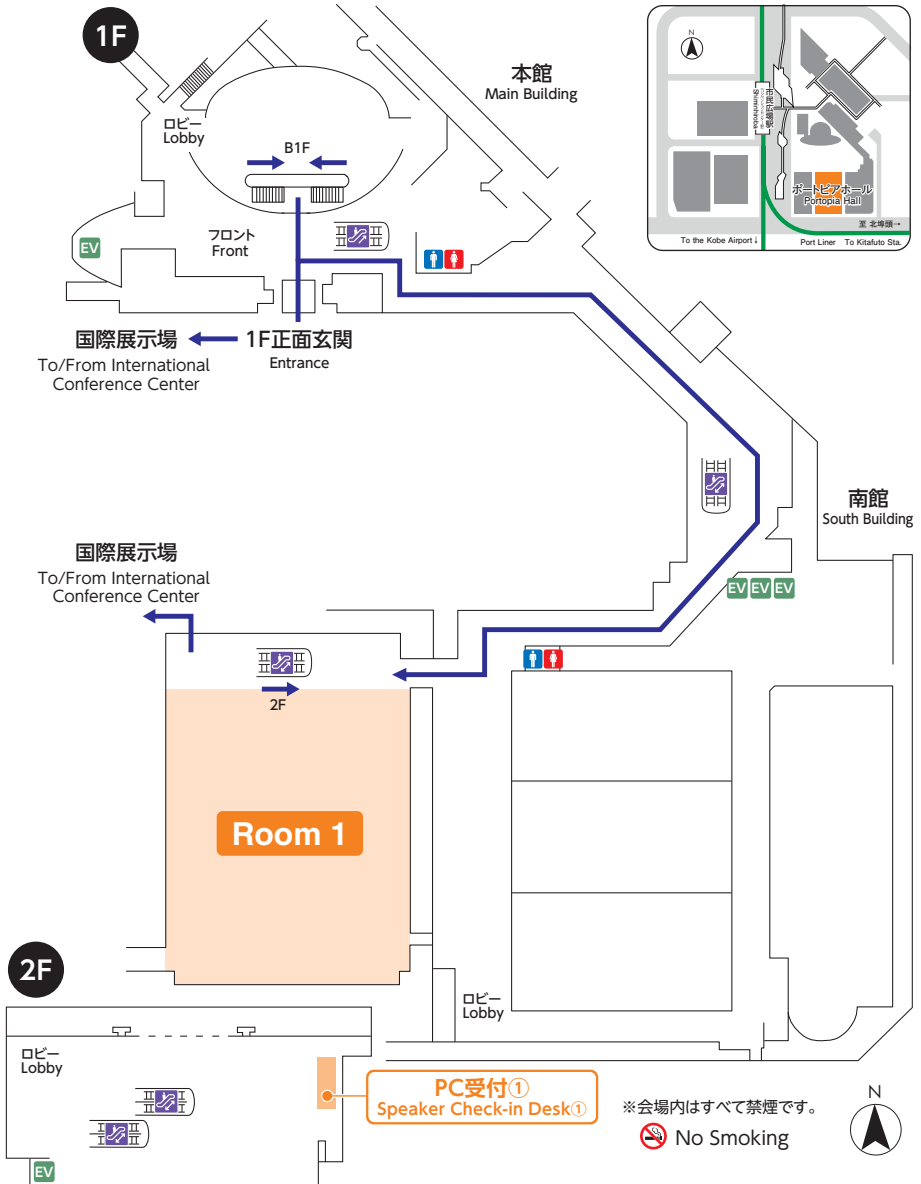

Access Guide

From the Airport

From Shin-Kobe Station (JR Shinkansen)

会場周辺図 / Congress Venue

Floor Layout / 会場案内図

■ Portopia Hall (Kobe Portopia Hotel) 〈ポートピアホール(神戸ポートピアホテル)〉

■ Kobe Portopia Hotel (神戸ポートピアホテル)

本館 Main Building

B1F 本館
Main Building

※会場内はすべて禁煙です。

 No Smoking

■ Kobe International Exhibition Hall (神戸国際展示場)

1号館Hall #1

■ Kobe International Exhibition Hall (神戸国際展示場)

2号館Hall #2

※会場内はすべて禁煙です。

■ Kobe International Exhibition Hall (神戸国際展示場)

3号館Hall #3

※会場内はすべて禁煙です。

■ Kobe International Conference Center 〈神戸国際会議場〉

※会場内はすべて禁煙です。

■ Kobe International Conference Center (神戸国際会議場)

※会場内はすべて禁煙です。