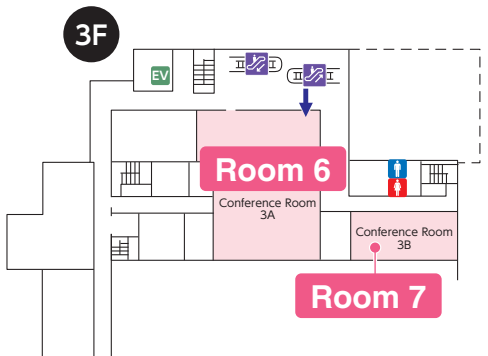

Access Guide

From the Airport

From Shin-Kobe Station (JR Shinkansen)

会場周辺図 / Congress Venue

Floor Layout / 会場案内図

■ Portopia Hall (Kobe Portopia Hotel) 〈ポートピアホール(神戸ポートピアホテル)〉

■ Kobe Portopia Hotel (神戸ポートピアホテル)

本館 Main Building

B1F 本館
Main Building

※会場内はすべて禁煙です。

 No Smoking

■ Kobe International Exhibition Hall (神戸国際展示場)

1号館Hall #1

■ Kobe International Exhibition Hall (神戸国際展示場)

2号館Hall #2