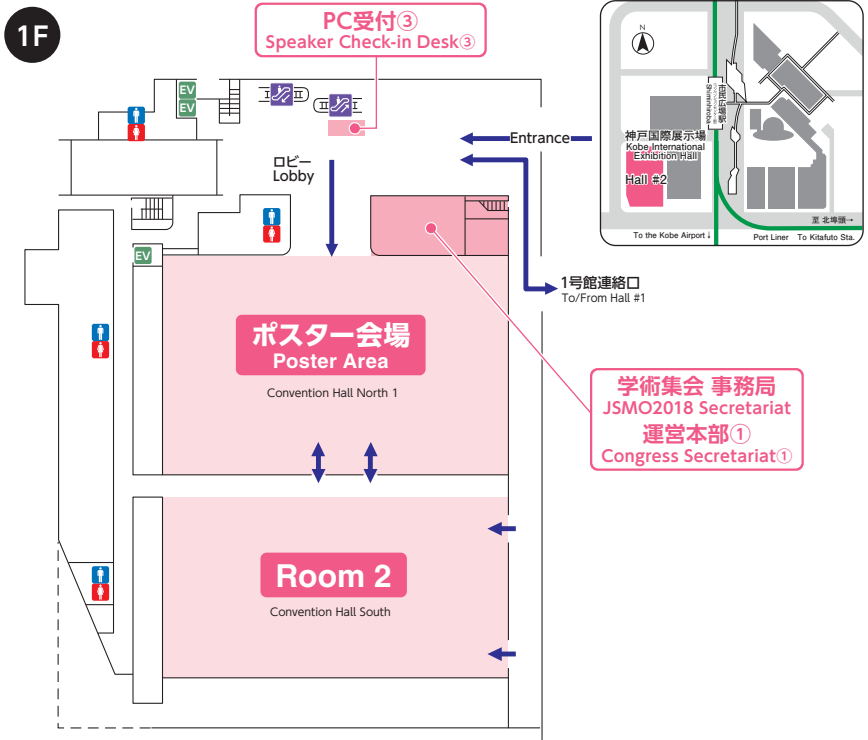

Access Guide

From the Airport

From Shin-Kobe Station (JR Shinkansen)

会場周辺図 / Congress Venue

Floor Layout / 会場案内図

■ Portopia Hall (Kobe Portopia Hotel) 〈ポートピアホール(神戸ポートピアホテル)〉

■ Kobe Portopia Hotel (神戸ポートピアホテル)

本館 Main Building

B1F 本館
Main Building

※会場内はすべて禁煙です。

 No Smoking

■ Kobe International Exhibition Hall (神戸国際展示場)

1号館Hall #1

■ Kobe International Exhibition Hall (神戸国際展示場)

2号館Hall #2

※会場内はすべて禁煙です。

■ Kobe International Exhibition Hall (神戸国際展示場)

3号館Hall #3

※会場内はすべて禁煙です。

■ Kobe International Conference Center 〈神戸国際会議場〉

※会場内はすべて禁煙です。

■ Kobe International Conference Center (神戸国際会議場)

※会場内はすべて禁煙です。