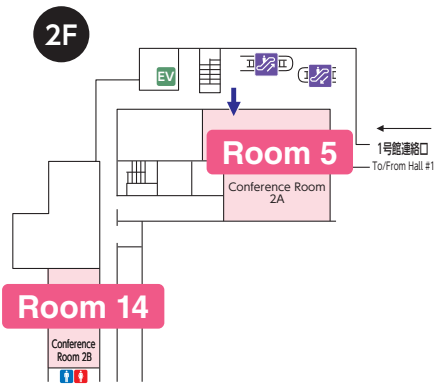

Access Guide

From the Airport

From Shin-Kobe Station (JR Shinkansen)

会場周辺図 / Congress Venue

Floor Layout / 会場案内図

■ Portopia Hall (Kobe Portopia Hotel) 〈ポートピアホール(神戸ポートピアホテル)〉

■ Kobe Portopia Hotel (神戸ポートピアホテル)

本館 Main Building

B1F 本館
Main Building

※会場内はすべて禁煙です。

 No Smoking

■ Kobe International Exhibition Hall (神戸国際展示場)

1号館Hall #1

■ Kobe International Exhibition Hall (神戸国際展示場)

2号館Hall #2

※会場内はすべて禁煙です。

■ Kobe International Exhibition Hall (神戸国際展示場)

3号館Hall #3

※会場内はすべて禁煙です。

■ Kobe International Conference Center 〈神戸国際会議場〉

※会場内はすべて禁煙です。

■ Kobe International Conference Center (神戸国際会議場)

※会場内はすべて禁煙です。