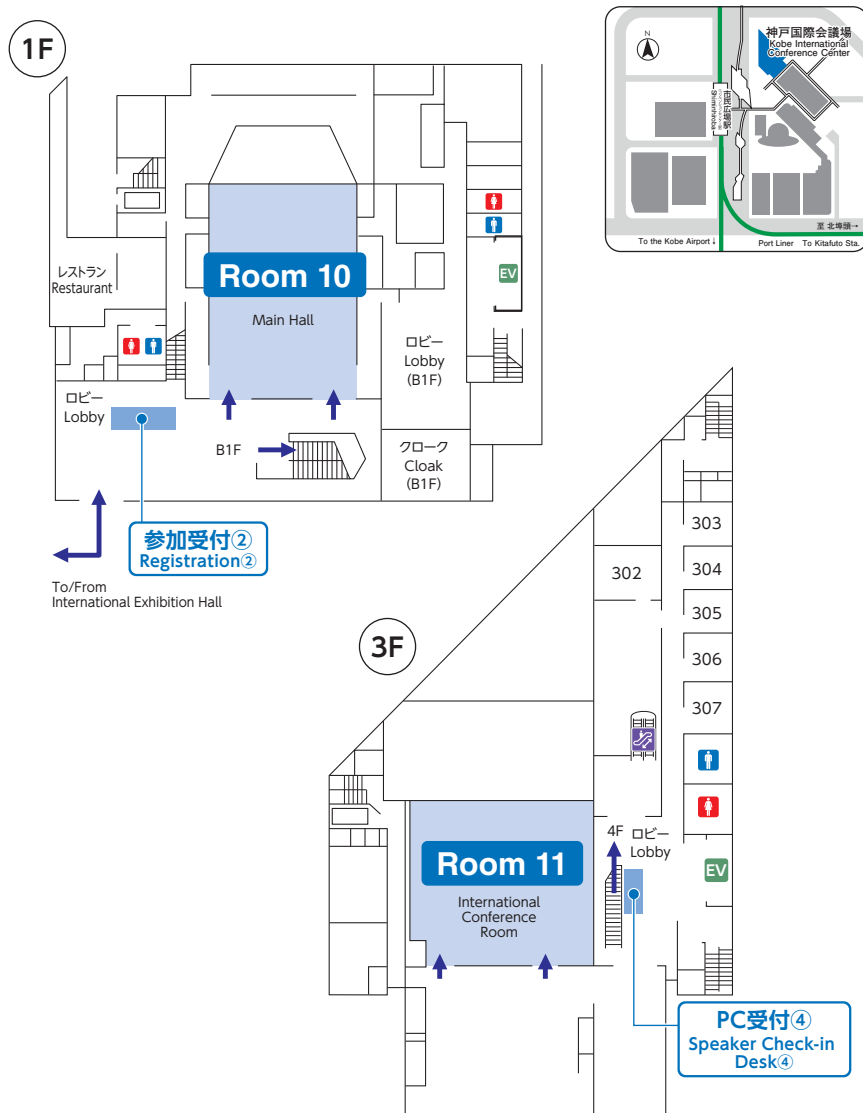

Access Guide

From the Airport

From Shin-Kobe Station (JR Shinkansen)

会場周辺図 / Congress Venue

Floor Layout / 会場案内図

■ Portopia Hall (Kobe Portopia Hotel) 〈ポートピアホール(神戸ポートピアホテル)〉

■ Kobe Portopia Hotel (神戸ポートピアホテル)

本館 Main Building

B1F 本館
Main Building

※会場内はすべて禁煙です。

 No Smoking

■ Kobe International Exhibition Hall (神戸国際展示場)

1号館Hall #1

■ Kobe International Exhibition Hall (神戸国際展示場)

2号館Hall #2

※会場内はすべて禁煙です。

■ Kobe International Exhibition Hall (神戸国際展示場)

3号館Hall #3

※会場内はすべて禁煙です。

■ Kobe International Conference Center 〈神戸国際会議場〉

※会場内はすべて禁煙です。

■ Kobe International Conference Center (神戸国際会議場)

※会場内はすべて禁煙です。