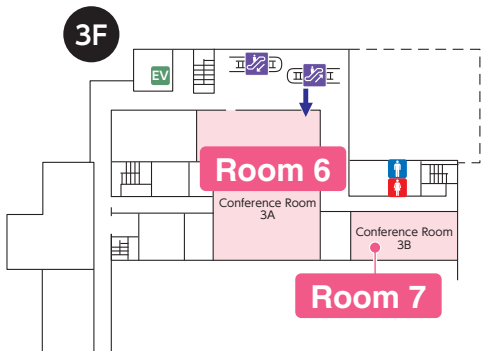

交通アクセス

飛行機で

新幹線で

会場周辺図 / Congress Venue

Floor Layout / 会場案内図

■ Portopia Hall (Kobe Portopia Hotel) 〈ポートピアホール(神戸ポートピアホテル)〉

■ Kobe Portopia Hotel (神戸ポートピアホテル)

本館 Main Building

B1F 本館
Main Building

※会場内はすべて禁煙です。

 No Smoking

■ Kobe International Exhibition Hall (神戸国際展示場)

1号館Hall #1

■ Kobe International Exhibition Hall (神戸国際展示場)

2号館Hall #2

※会場内はすべて禁煙です。