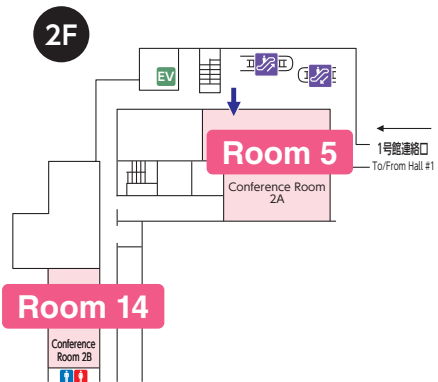

交通アクセス

飛行機で

新幹線で

会場周辺図 / Congress Venue

Floor Layout / 会場案内図

■ Portopia Hall (Kobe Portopia Hotel) 〈ポートピアホール(神戸ポートピアホテル)〉

■ Kobe Portopia Hotel (神戸ポートピアホテル)

本館 Main Building

B1F 本館
Main Building

※会場内はすべて禁煙です。

 No Smoking

■ Kobe International Exhibition Hall (神戸国際展示場)

1号館Hall #1

■ Kobe International Exhibition Hall (神戸国際展示場)

2号館Hall #2

※会場内はすべて禁煙です。

■ Kobe International Exhibition Hall (神戸国際展示場)

3号館Hall #3

※会場内はすべて禁煙です。

■ Kobe International Conference Center 〈神戸国際会議場〉

■ Kobe International Conference Center (神戸国際会議場)

※会場内はすべて禁煙です。