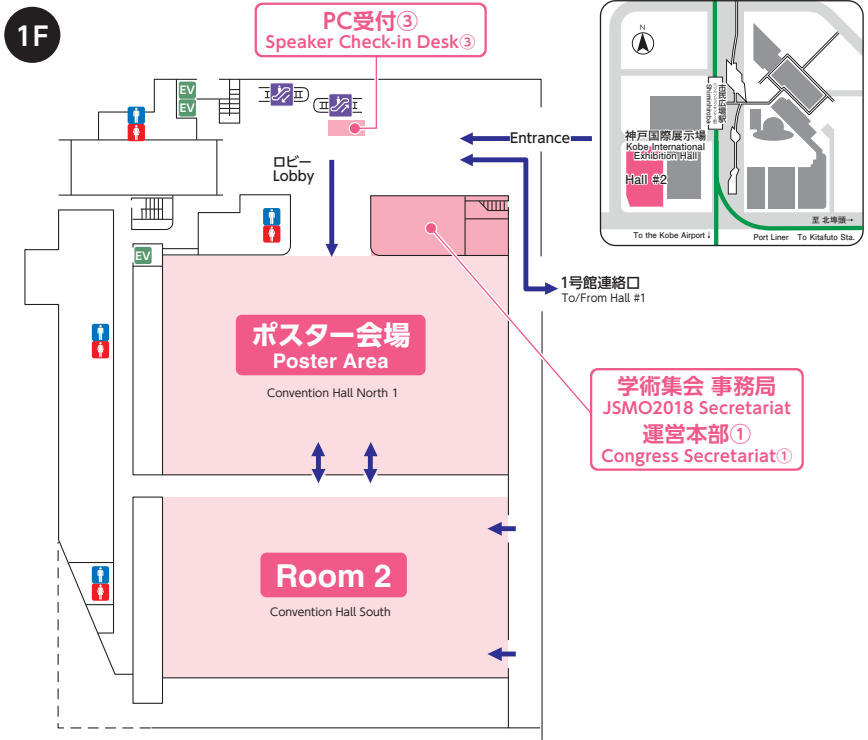

交通アクセス

飛行機で

新幹線で

会場周辺図 / Congress Venue

Floor Layout / 会場案内図

■ Portopia Hall (Kobe Portopia Hotel) 〈ポートピアホール(神戸ポートピアホテル)〉

■ Kobe Portopia Hotel (神戸ポートピアホテル)

本館 Main Building

B1F 本館
Main Building

※会場内はすべて禁煙です。

 No Smoking

■ Kobe International Exhibition Hall (神戸国際展示場)

1号館Hall #1

■ Kobe International Exhibition Hall (神戸国際展示場)

2号館Hall #2

※会場内はすべて禁煙です。

■ Kobe International Exhibition Hall (神戸国際展示場)

3号館Hall #3

※会場内はすべて禁煙です。

■ Kobe International Conference Center 〈神戸国際会議場〉

■ Kobe International Conference Center (神戸国際会議場)

※会場内はすべて禁煙です。