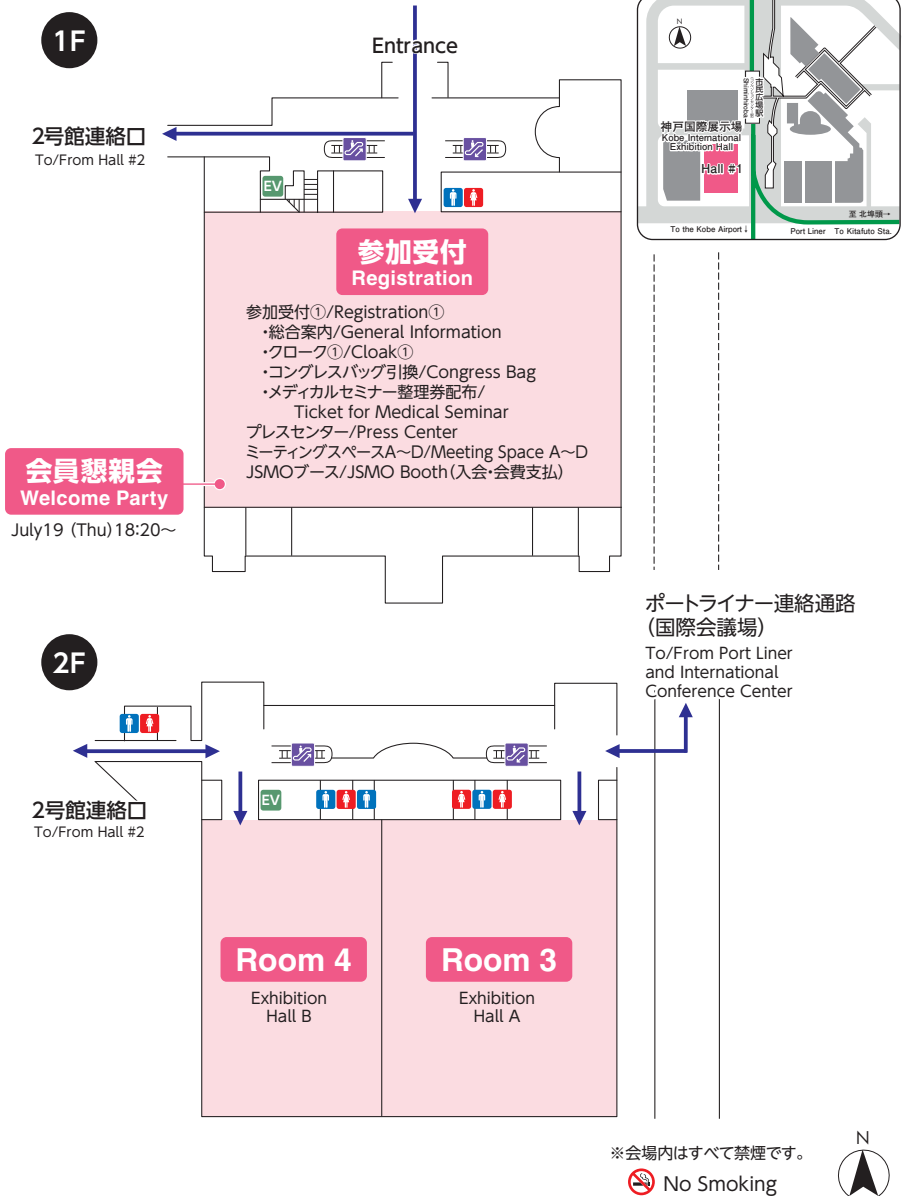

交通アクセス

飛行機で

新幹線で

会場周辺図 / Congress Venue

Floor Layout / 会場案内図

■ Portopia Hall (Kobe Portopia Hotel) 〈ポートピアホール(神戸ポートピアホテル)〉

■ Kobe Portopia Hotel (神戸ポートピアホテル)

本館 Main Building

B1F 本館
Main Building

※会場内はすべて禁煙です。

 No Smoking

■ Kobe International Exhibition Hall (神戸国際展示場)

1号館Hall #1

■ Kobe International Exhibition Hall (神戸国際展示場)

2号館Hall #2

※会場内はすべて禁煙です。

■ Kobe International Exhibition Hall (神戸国際展示場)

3号館Hall #3

※会場内はすべて禁煙です。

■ Kobe International Conference Center 〈神戸国際会議場〉

■ Kobe International Conference Center (神戸国際会議場)

※会場内はすべて禁煙です。