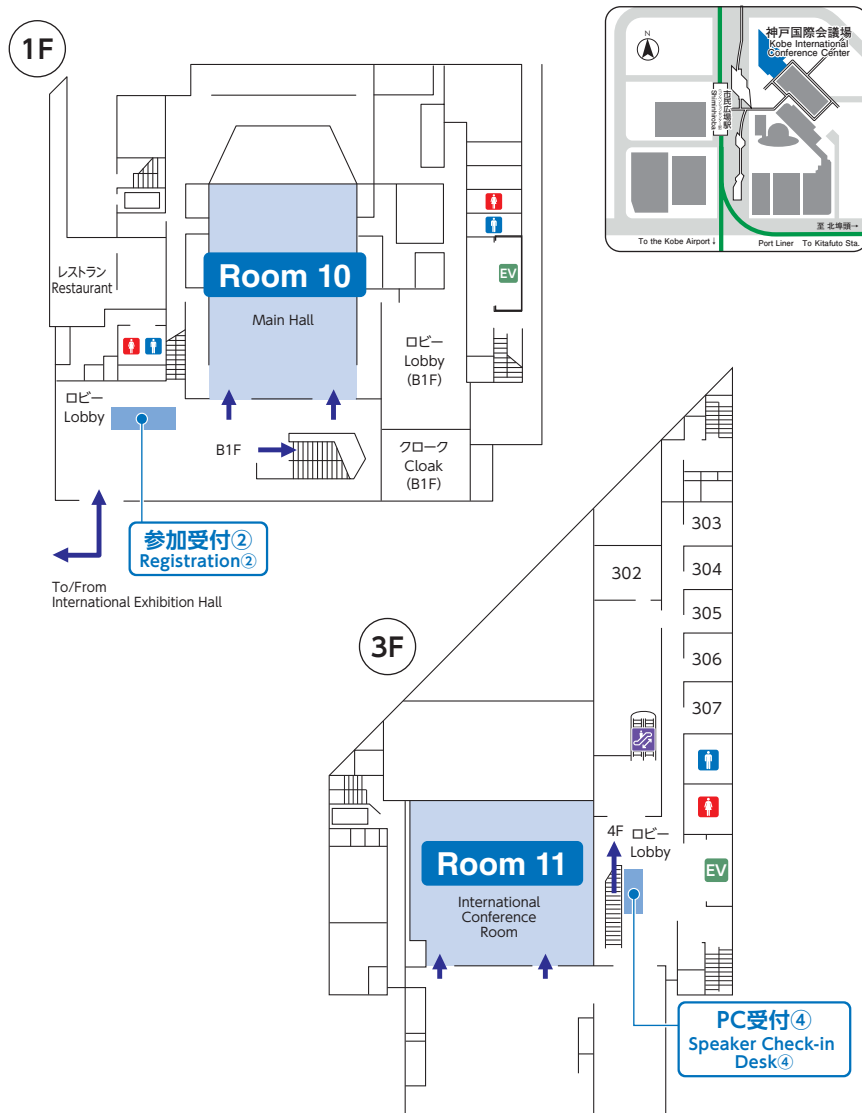

交通アクセス

飛行機で

新幹線で

会場周辺図 / Congress Venue

Floor Layout / 会場案内図

■ Portopia Hall (Kobe Portopia Hotel) 〈ポートピアホール(神戸ポートピアホテル)〉

■ Kobe Portopia Hotel (神戸ポートピアホテル)

本館 Main Building

B1F 本館
Main Building

※会場内はすべて禁煙です。

 No Smoking

■ Kobe International Exhibition Hall (神戸国際展示場)

1号館Hall #1

■ Kobe International Exhibition Hall (神戸国際展示場)

2号館Hall #2

※会場内はすべて禁煙です。

■ Kobe International Exhibition Hall (神戸国際展示場)

3号館Hall #3

※会場内はすべて禁煙です。

■ Kobe International Conference Center 〈神戸国際会議場〉

■ Kobe International Conference Center (神戸国際会議場)

※会場内はすべて禁煙です。