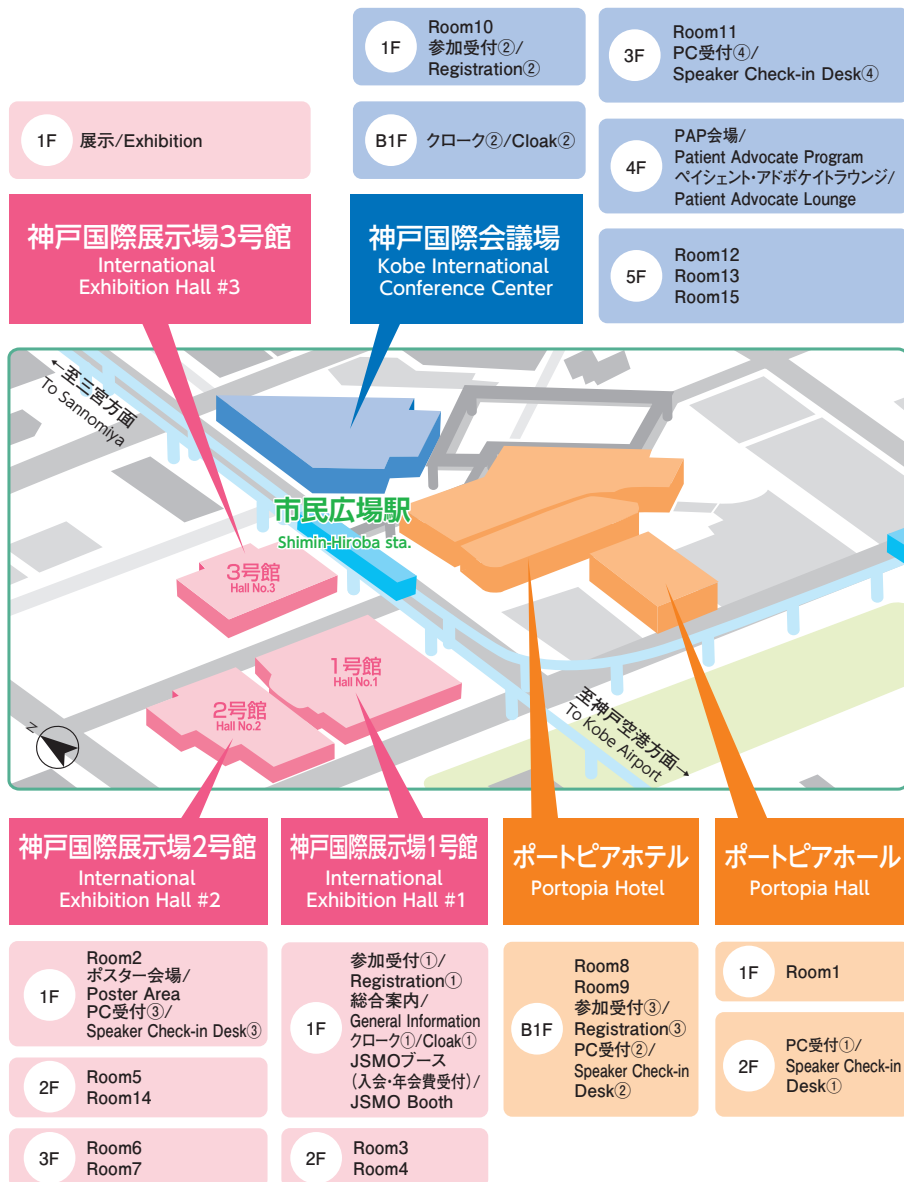

交通アクセス

飛行機で

新幹線で

会場周辺図 / Congress Venue

Floor Layout / 会場案内図

■ Portopia Hall (Kobe Portopia Hotel) 〈ポートピアホール(神戸ポートピアホテル)〉

■ Kobe Portopia Hotel (神戸ポートピアホテル)

本館 Main Building

B1F 本館
Main Building

※会場内はすべて禁煙です。

 No Smoking

■ Kobe International Exhibition Hall (神戸国際展示場)

1号館Hall #1

■ Kobe International Exhibition Hall (神戸国際展示場)

2号館Hall #2

※会場内はすべて禁煙です。

■ Kobe International Exhibition Hall (神戸国際展示場)

3号館Hall #3

※会場内はすべて禁煙です。

■ Kobe International Conference Center 〈神戸国際会議場〉

■ Kobe International Conference Center (神戸国際会議場)

※会場内はすべて禁煙です。