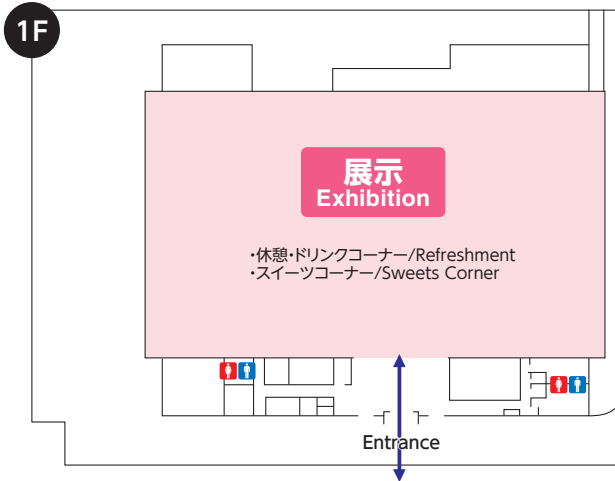

交通アクセス

飛行機で

新幹線で

会場周辺図 / Congress Venue

Floor Layout / 会場案内図

■ Portopia Hall (Kobe Portopia Hotel) 〈ポートピアホール(神戸ポートピアホテル)〉

■ Kobe Portopia Hotel (神戸ポートピアホテル)

本館 Main Building

B1F 本館
Main Building

※会場内はすべて禁煙です。

 No Smoking

■ Kobe International Exhibition Hall (神戸国際展示場)

1号館Hall #1

■ Kobe International Exhibition Hall (神戸国際展示場)

2号館Hall #2

※会場内はすべて禁煙です。

■ Kobe International Exhibition Hall (神戸国際展示場)

3号館Hall #3

※会場内はすべて禁煙です。

■ Kobe International Conference Center 〈神戸国際会議場〉

■ Kobe International Conference Center (神戸国際会議場)

※会場内はすべて禁煙です。