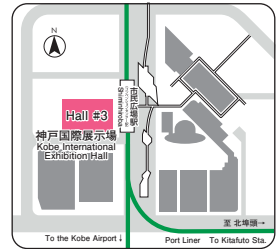

交通アクセス

飛行機で

新幹線で

会場周辺図 / Congress Venue

Floor Layout / 会場案内図

■ Portopia Hall (Kobe Portopia Hotel) 〈ポートピアホール(神戸ポートピアホテル)〉

■ Kobe Portopia Hotel (神戸ポートピアホテル)

本館 Main Building

B1F 本館
Main Building

※会場内はすべて禁煙です。

 No Smoking

■ Kobe International Exhibition Hall (神戸国際展示場)

1号館Hall #1

■ Kobe International Exhibition Hall (神戸国際展示場)

2号館Hall #2

※会場内はすべて禁煙です。

■ Kobe International Exhibition Hall (神戸国際展示場)

3号館Hall #3

※会場内はすべて禁煙です。

■ Kobe International Conference Center 〈神戸国際会議場〉

■ Kobe International Conference Center (神戸国際会議場)

※会場内はすべて禁煙です。