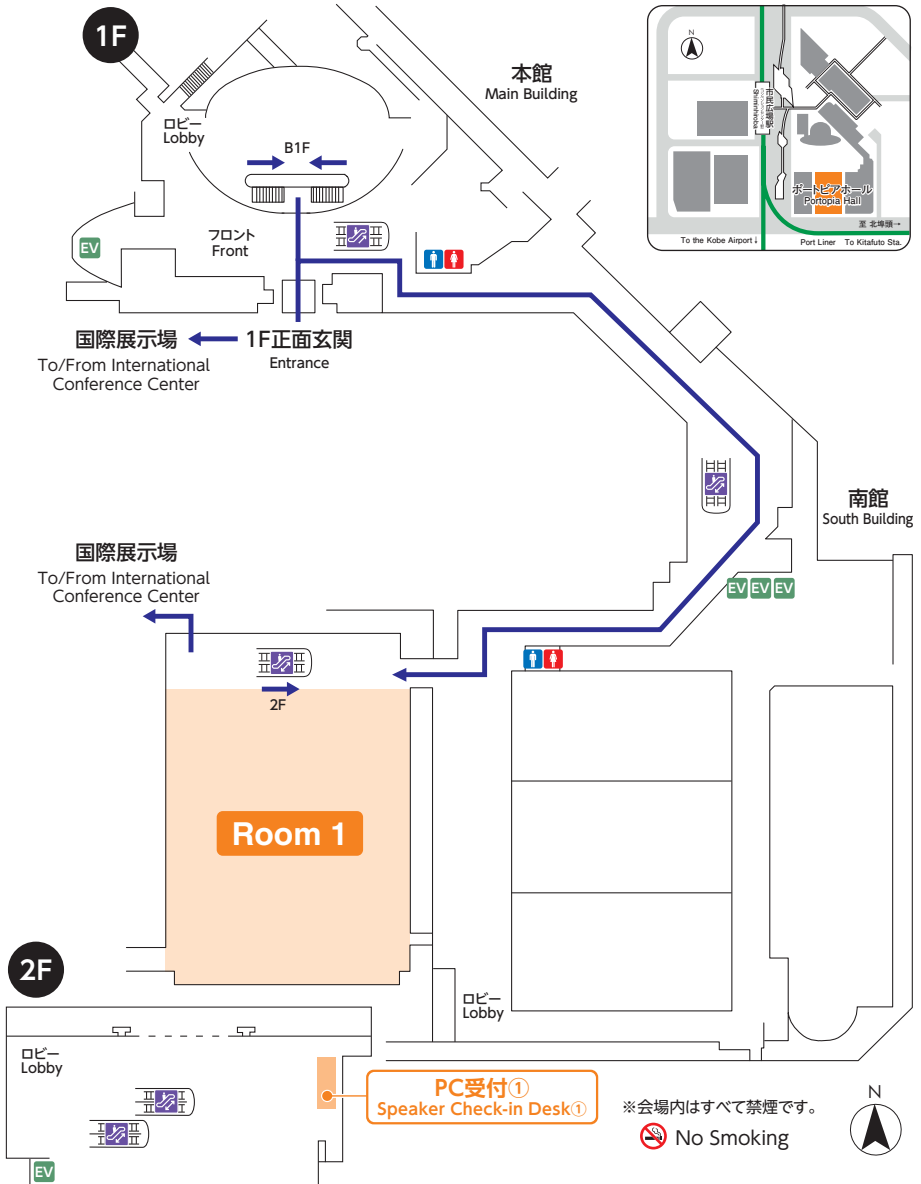

交通アクセス

飛行機で

新幹線で

会場周辺図 / Congress Venue

Floor Layout / 会場案内図

■ Portopia Hall (Kobe Portopia Hotel) 〈ポートピアホール(神戸ポートピアホテル)〉

■ Kobe Portopia Hotel (神戸ポートピアホテル)

本館 Main Building

B1F 本館
Main Building

※会場内はすべて禁煙です。

 No Smoking

■ Kobe International Exhibition Hall (神戸国際展示場)

1号館Hall #1

■ Kobe International Exhibition Hall (神戸国際展示場)

2号館Hall #2

※会場内はすべて禁煙です。

■ Kobe International Exhibition Hall (神戸国際展示場)

3号館Hall #3

※会場内はすべて禁煙です。

■ Kobe International Conference Center 〈神戸国際会議場〉

■ Kobe International Conference Center (神戸国際会議場)

※会場内はすべて禁煙です。