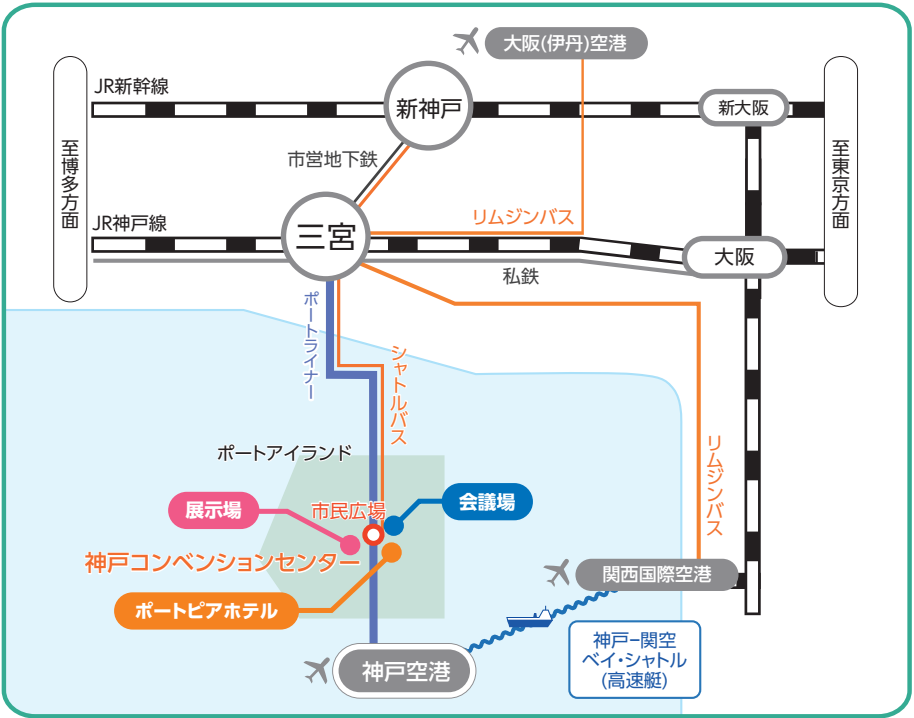

交通アクセス

飛行機で

新幹線で

会場周辺図 / Congress Venue

Floor Layout / 会場案内図

■ Portopia Hall (Kobe Portopia Hotel) 〈ポートピアホール(神戸ポートピアホテル)〉

■ Kobe Portopia Hotel (神戸ポートピアホテル)

本館 Main Building

B1F 本館
Main Building

※会場内はすべて禁煙です。

 No Smoking

■ Kobe International Exhibition Hall (神戸国際展示場)

1号館Hall #1

■ Kobe International Exhibition Hall (神戸国際展示場)

2号館Hall #2

※会場内はすべて禁煙です。