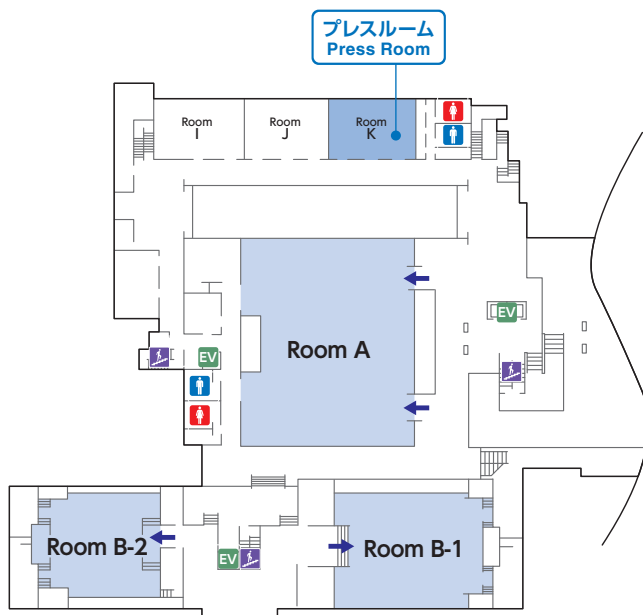

Floor Layout / 会場案内図

■ Kyoto International Conference Center (国立京都国際会館)

※会場内はすべて禁煙です。

 No Smoking

■ Kyoto International Conference Center (国立京都国際会館)

2F

5F

※会場内はすべて禁煙です。