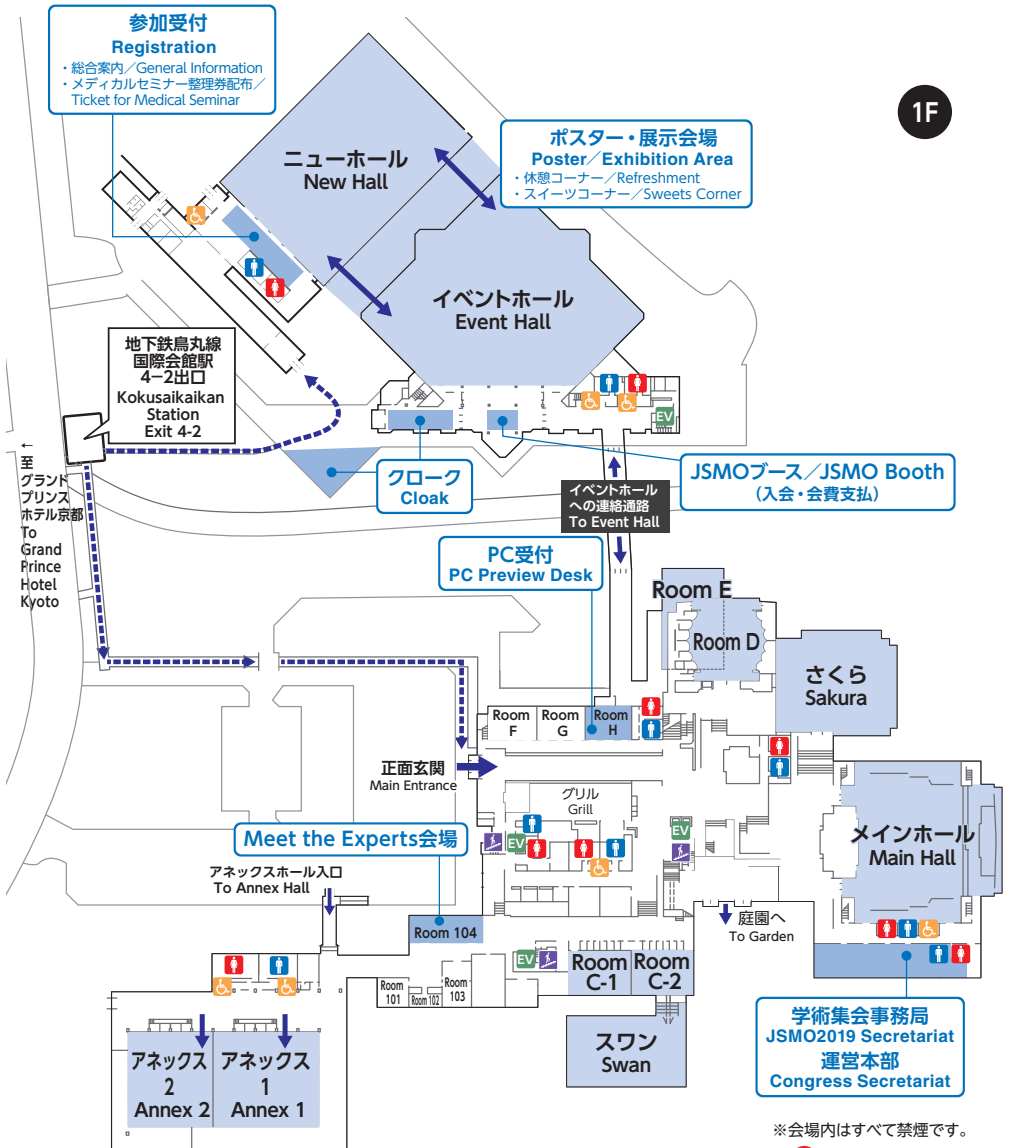

Floor Layout / 会場案内図

■ Kyoto International Conference Center (国立京都国際会館)

※会場内はすべて禁煙です。

 No Smoking

■ Kyoto International Conference Center (国立京都国際会館)

2F

5F

※会場内はすべて禁煙です。