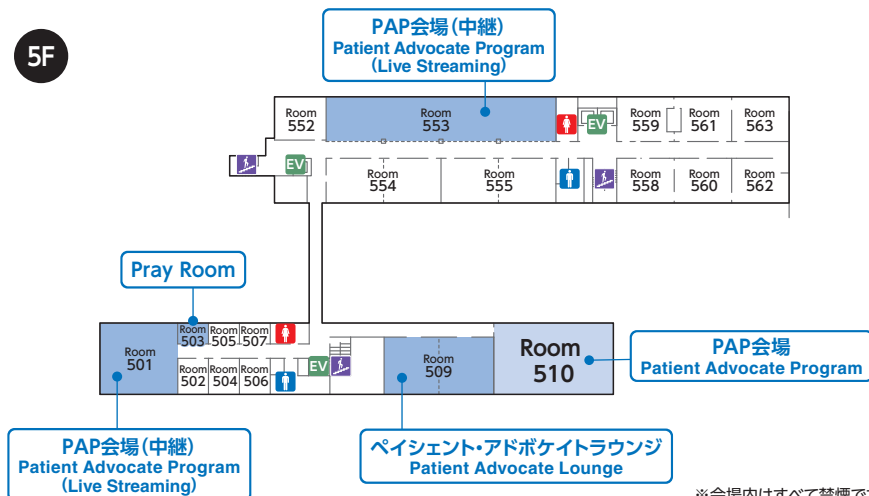

Floor Layout / 会場案内図

■ Kyoto International Conference Center (国立京都国際会館)

※会場内はすべて禁煙です。

 No Smoking

■ Kyoto International Conference Center (国立京都国際会館)

2F

5F

※会場内はすべて禁煙です。