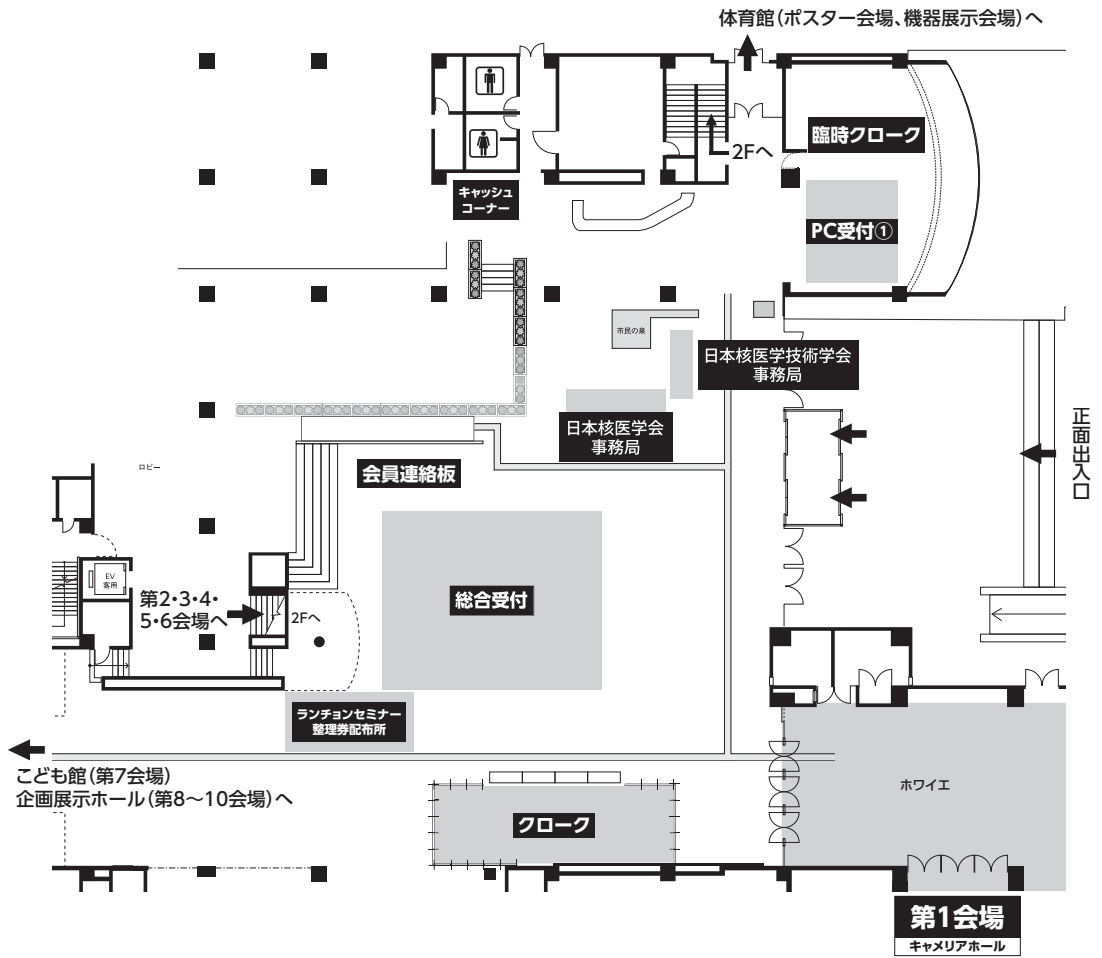

会場案内図

松山市総合コミュニティセンター 1F コミュニティプラザ