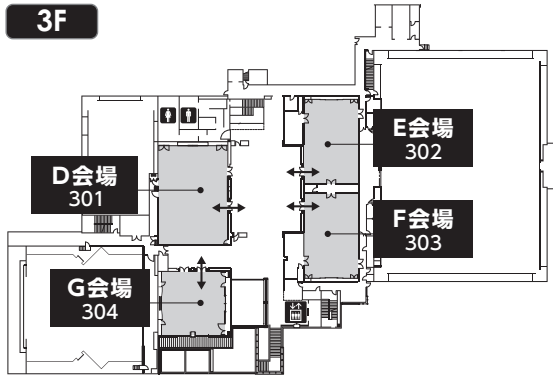

会場配置図

幕張メッセ

国際会議場

国際展示場

ホール8

東京ベイ幕張

2F

ホテルニューオータニ幕張
JR海浜幕張駅
方面