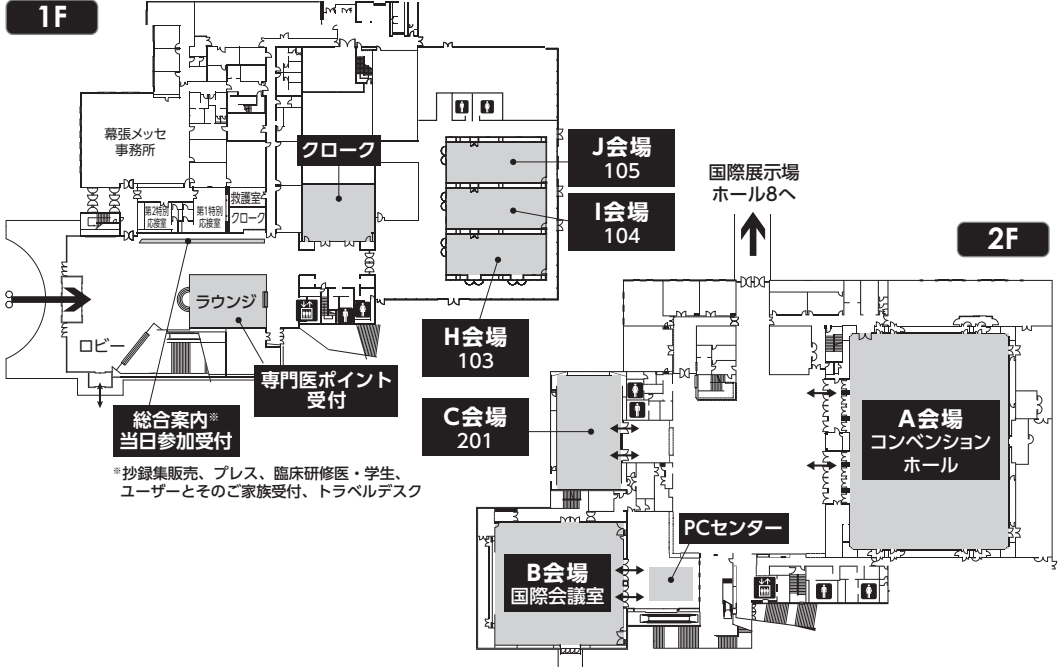

会場配置図

幕張メッセ

国際会議場

国際展示場

ホール8

東京ベイ幕張

2F

ホテルニューオータニ幕張
JR海浜幕張駅
方面