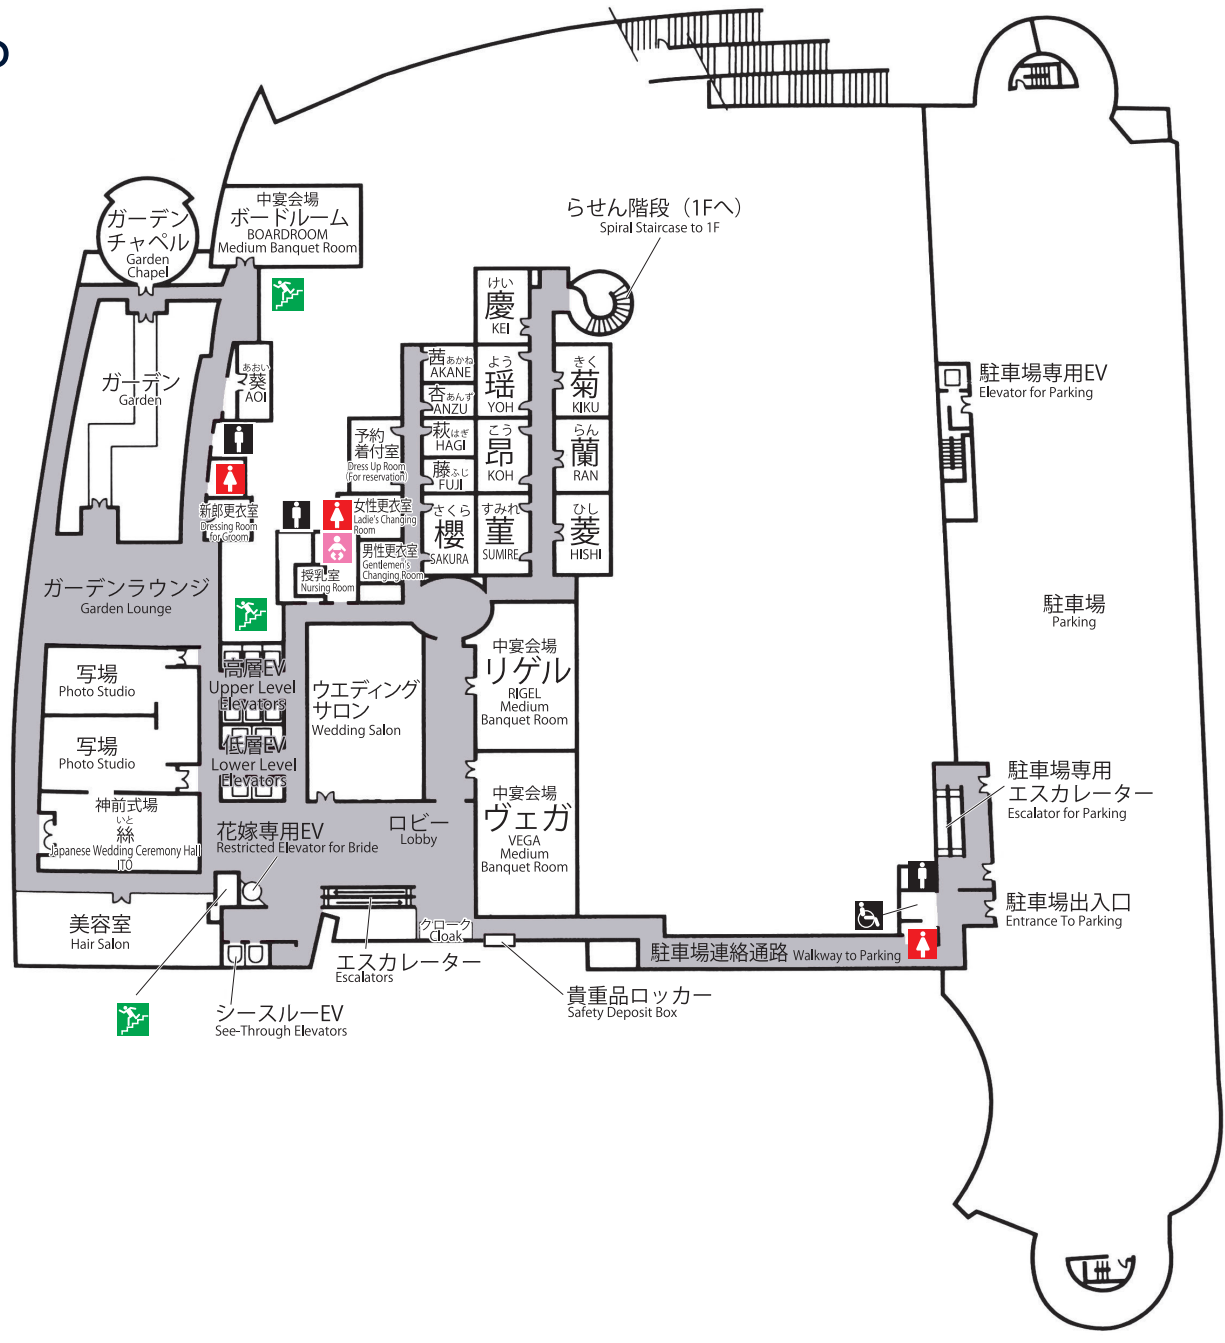

3F FLOOR MAP

-  男子トイレ
Gentlemen's Restroom
-  女子トイレ
Ladies' Restroom
-  身障者用トイレ
Accessible Restroom
-  おむつ換えシート
Diaper-Changing Platform
-  非常階段
EXIT

福岡 ヤフオク! ドーム
FUKUOKA YAFUOKU! DOME