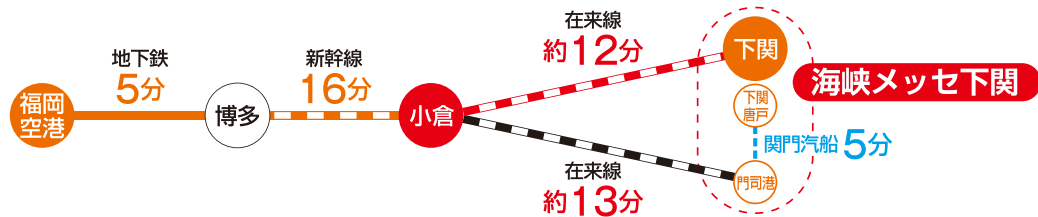

- 飛行機は、「福岡空港」「山口宇部空港」「北九州空港」をご利用ください。
- 新幹線は、JR「小倉駅」で下車、会場のJR「下関駅」へは在来線をご利用ください。
※JR「新下関駅」は通常「こだま」のみが停車し、利便性もよくありません。

※上記の所要時間は、フライトによって異なります。詳しくは、航空会社各社へお問い合わせください。

福岡空港から

福岡空港から博多駅と小倉駅を經由して
約60分

宇部山口空港から