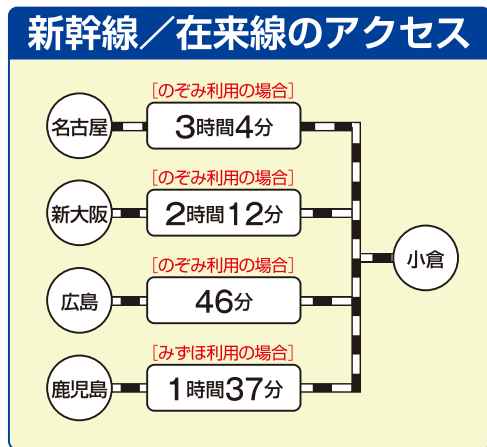

- 飛行機は、「福岡空港」「山口宇部空港」「北九州空港」をご利用ください。
- 新幹線は、JR「小倉駅」で下車、会場のJR「下関駅」へは在来線をご利用ください。
※JR「新下関駅」は通常「こだま」のみが停車し、利便性もよくありません。

※上記の所要時間は、フライトによって異なります。詳しくは、航空会社各社へお問い合わせください。

福岡空港から

福岡空港から博多駅と小倉駅を經由して
約60分

宇部山口空港から

宇部山口空港から会場空港連絡バスで
約60分

北九州空港から

北九州空港から小倉駅を經由して
約60分

JR「小倉駅」から

小倉駅から下関駅までJR在来線で
約12分