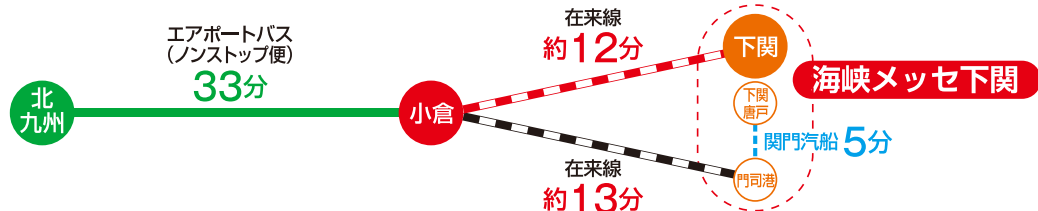

北九州空港から

北九州空港から小倉駅を經由して
約60分