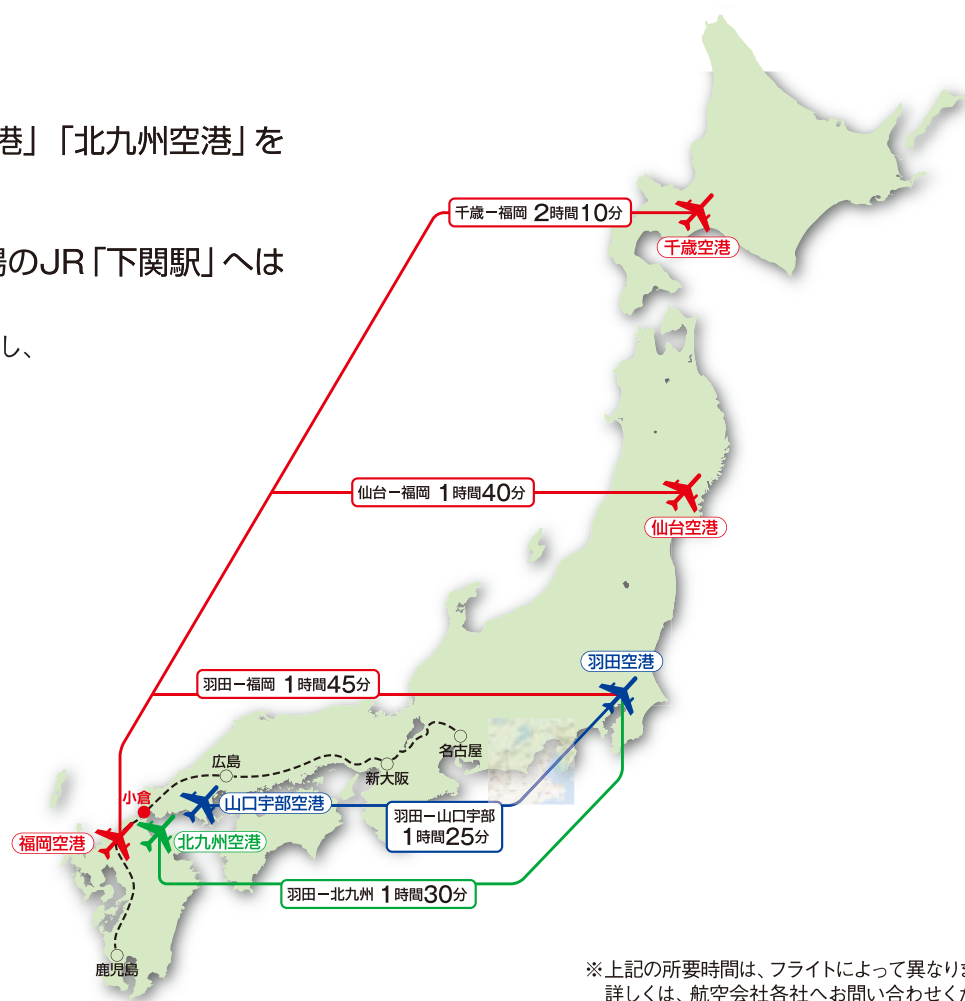

- 飛行機は、「福岡空港」「山口宇部空港」「北九州空港」をご利用ください。
- 新幹線は、JR「小倉駅」で下車、会場のJR「下関駅」へは在来線をご利用ください。
※JR「新下関駅」は通常「こだま」のみが停車し、利便性もよくありません。

※上記の所要時間は、フライトによって異なります。詳しくは、航空会社各社へお問い合わせください。

福岡空港から

福岡空港から博多駅と小倉駅を經由して
約60分

宇部山口空港から

宇部山口空港から会場空港連絡バスで
約60分

北九州空港から

北九州空港から小倉駅を經由して
約60分

JR「小倉駅」から

小倉駅から下関駅までJR在来線で
約12分