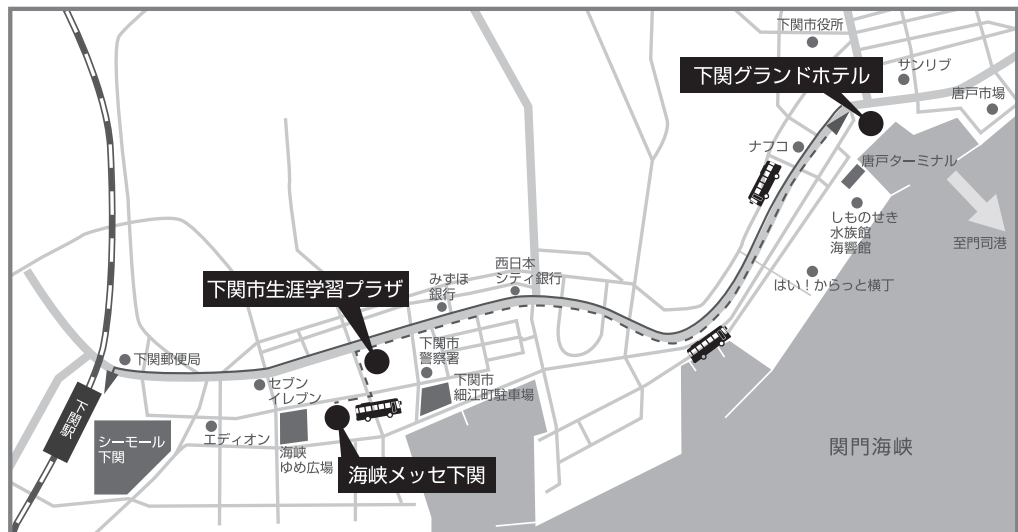

会場へのアクセスおよび周辺のご案内

海峡メッセ下関（山口県国際総合センター）
〒750-0018 下関市豊前田町3丁目3-1
TEL：083-231-5778

ドリームシップ（下関市生涯学習プラザ）
〒750-0016 下関市細江町3-1-1
TEL:083-231-1234

懇親会会場

2017年11月16日（木）19:00～21:00
下関グランドホテル 2F 飛翔
〒750-0006 下関市南部町 31-2 TEL：083-231-5000

<シャトルバスのご案内>

※学会場（海峡メッセ下関）から懇親会会場（下関グランドホテル）まで、シャトルバスを運行いたします。
どうぞご利用ください。

- ・往路：海峡メッセ下関 → 下関グランドホテル * 18:00 より順次出発（予定）
- ・復路：下関グランドホテル → JR下関駅

■飛行機は、「福岡空港」「山口宇部空港」「北九州空港」をご利用ください。

■新幹線は、JR「小倉駅」で下車、会場のJR「下関駅」へは在来線をご利用ください。

※JR「新下関駅」は通常「こだま」のみが停車し、利便性がよくありません。

●JR「下関駅」から会場

- ・バスでお越しの方 JR 下関駅からバス 1分。「豊前田」下車徒歩 2分。
- ・徒歩でお越しの方 JR 下関駅から徒歩 7分。