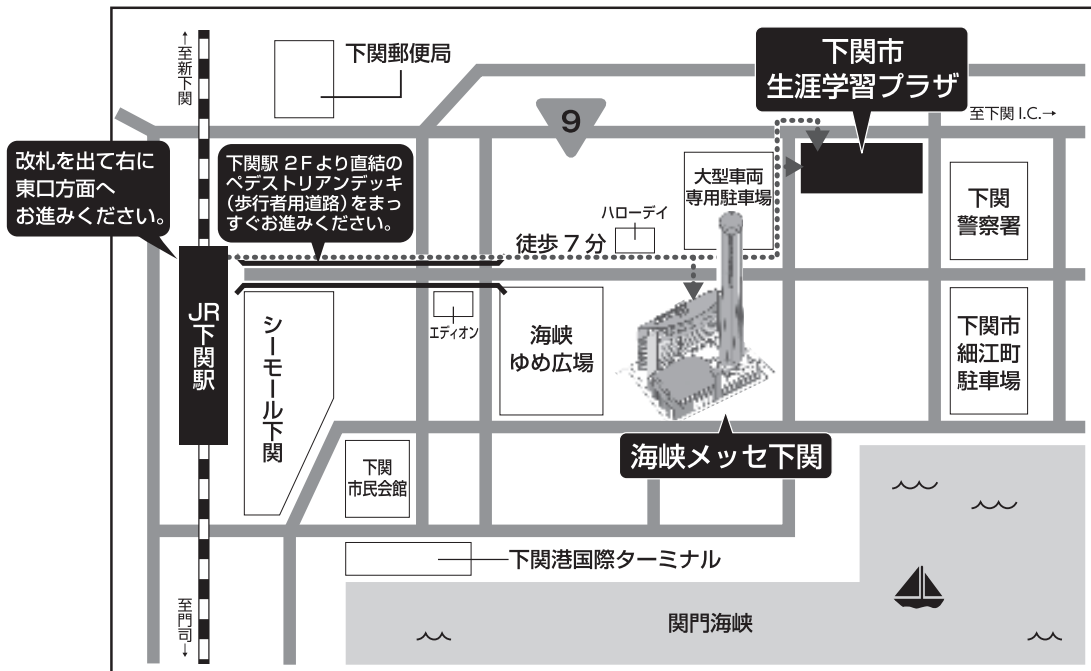

会場へのアクセスおよび周辺のご案内

海峡メッセ下関（山口県国際総合センター）
〒750-0018 下関市豊前田町3丁目3-1
TEL：083-231-5778

ドリームシップ（下関市生涯学習プラザ）
〒750-0016 下関市細江町3-1-1
TEL:083-231-1234

懇親会会場

2017年11月16日（木）19:00～21:00
下関グランドホテル 2F 飛翔
〒750-0006 下関市南部町 31-2 TEL：083-231-5000

<シャトルバスのご案内>

※学会場（海峡メッセ下関）から懇親会会場（下関グランドホテル）まで、シャトルバスを運行いたします。
どうぞご利用ください。

- ・往路：海峡メッセ下関 → 下関グランドホテル * 18:00 より順次出発（予定）
- ・復路：下関グランドホテル → JR下関駅

■飛行機は、「福岡空港」「山口宇部空港」「北九州空港」をご利用ください。

■新幹線は、JR「小倉駅」で下車、会場のJR「下関駅」へは在来線をご利用ください。

※JR「新下関駅」は通常「こだま」のみが停車し、利便性がよくありません。

●JR「下関駅」から会場

- ・バスでお越しの方 JR 下関駅からバス 1分。「豊前田」下車徒歩 2分。
- ・徒歩でお越しの方 JR 下関駅から徒歩 7分。