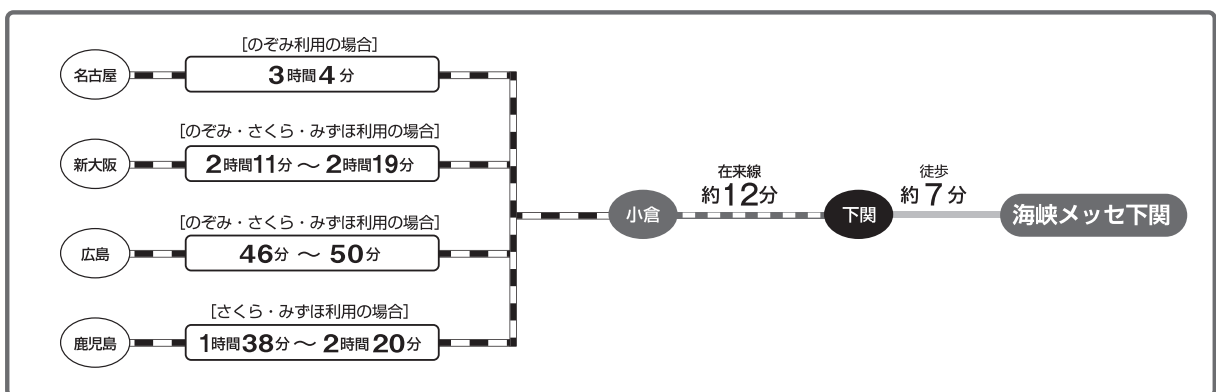

■新幹線は、JR「小倉駅」で下車、会場のJR「下関駅」へは在来線をご利用ください。

※JR「新下関駅」は通常「こだま」のみが停車し、利便性がよくありません。