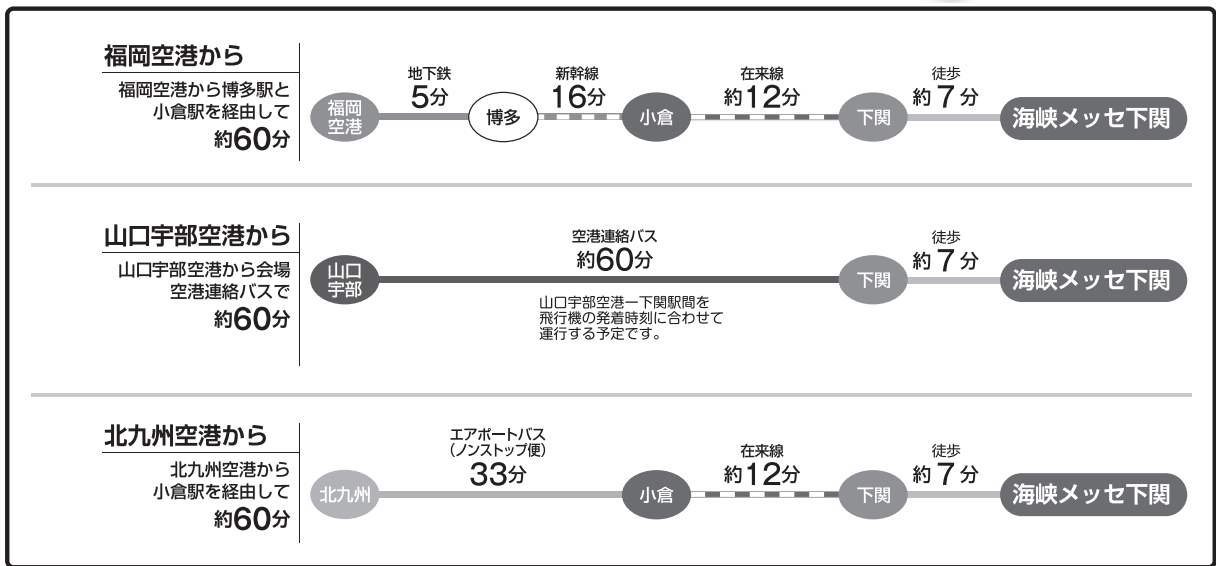

会場へのアクセスおよび周辺のご案内

海峡メッセ下関（山口県国際総合センター）
〒750-0018 下関市豊前田町3丁目3-1
TEL：083-231-5778

ドリームシップ（下関市生涯学習プラザ）
〒750-0016 下関市細江町3-1-1
TEL:083-231-1234

懇親会会場

2017年11月16日（木）19:00～21:00
下関グランドホテル 2F 飛翔
〒750-0006 下関市南部町 31-2 TEL：083-231-5000

<シャトルバスのご案内>

※学会場（海峡メッセ下関）から懇親会会場（下関グランドホテル）まで、シャトルバスを運行いたします。
どうぞご利用ください。

- ・往路：海峡メッセ下関 → 下関グランドホテル * 18:00 より順次出発（予定）
- ・復路：下関グランドホテル → JR下関駅

■飛行機は、「福岡空港」「山口宇部空港」「北九州空港」をご利用ください。

■新幹線は、JR「小倉駅」で下車、会場のJR「下関駅」へは在来線をご利用ください。