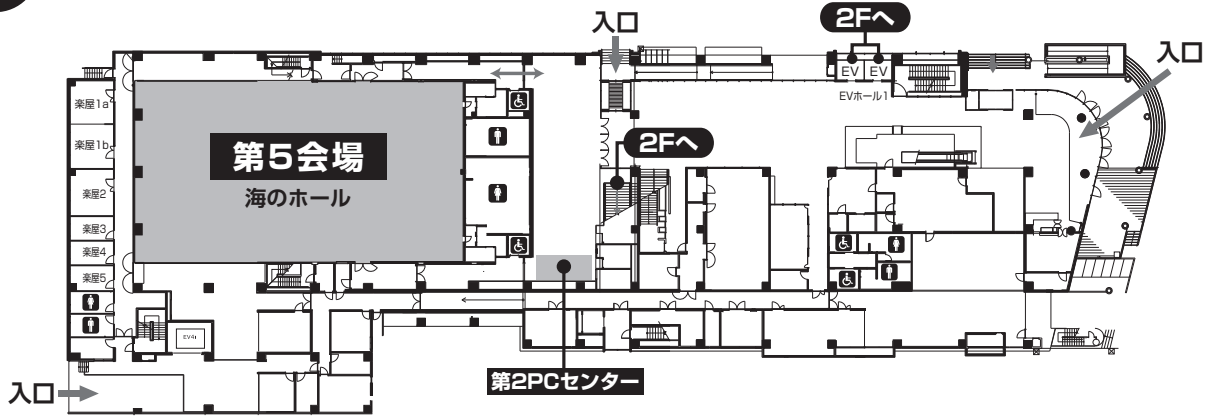

下関市生涯学習プラザ

1F