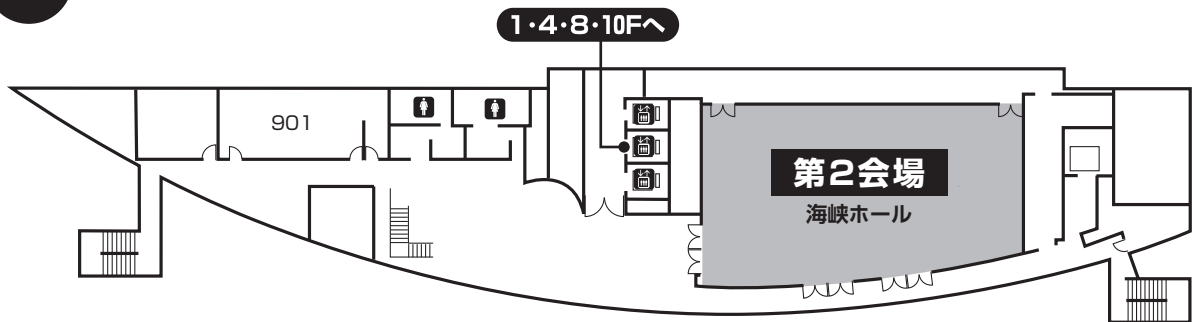

会場案内図

■ 海峡メッセ下関

10F ▶	第3会場(国際会議場)
9F ▶	第2会場(海峡ホール)
8F ▶	第4会場(801 大会議室)
7F	
6F	
5F	
4F ▶	第1会場(イベントホール)
3F	
2F	
1F ▶	参加受付(エントランスホール)、第1PCセンター ポスター会場、ランチョンチケット配布 機器展示、書籍展示、クローク

■ 下関市生涯学習プラザ

5F	
4F	
3F	
2F ▶	第6会場(宙のホール) 第7会場(風のホール)、ポスター会場
1F ▶	第5会場(海のホール) 第2PCセンター

海峡メッセ下関

海峡メッセ下関

4F

3F (イベントホール下)

海峡メッセ下関

8F

9F

10F