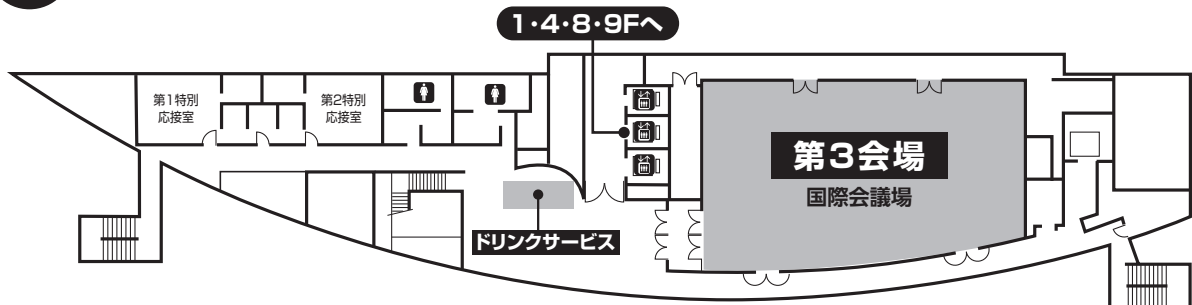

会場案内図

■ 海峡メッセ下関

10F ▶	第3会場(国際会議場)
9F ▶	第2会場(海峡ホール)
8F ▶	第4会場(801 大会議室)
7F	
6F	
5F	
4F ▶	第1会場(イベントホール)
3F	
2F	
1F ▶	参加受付(エントランスホール)、第1PCセンター ポスター会場、ランチョンチケット配布 機器展示、書籍展示、クローク

■ 下関市生涯学習プラザ

5F	
4F	
3F	
2F ▶	第6会場(宙のホール) 第7会場(風のホール)、ポスター会場
1F ▶	第5会場(海のホール) 第2PCセンター

海峡メッセ下関

海峡メッセ下関

4F

3F (イベントホール下)

海峡メッセ下関

8F

9F

10F