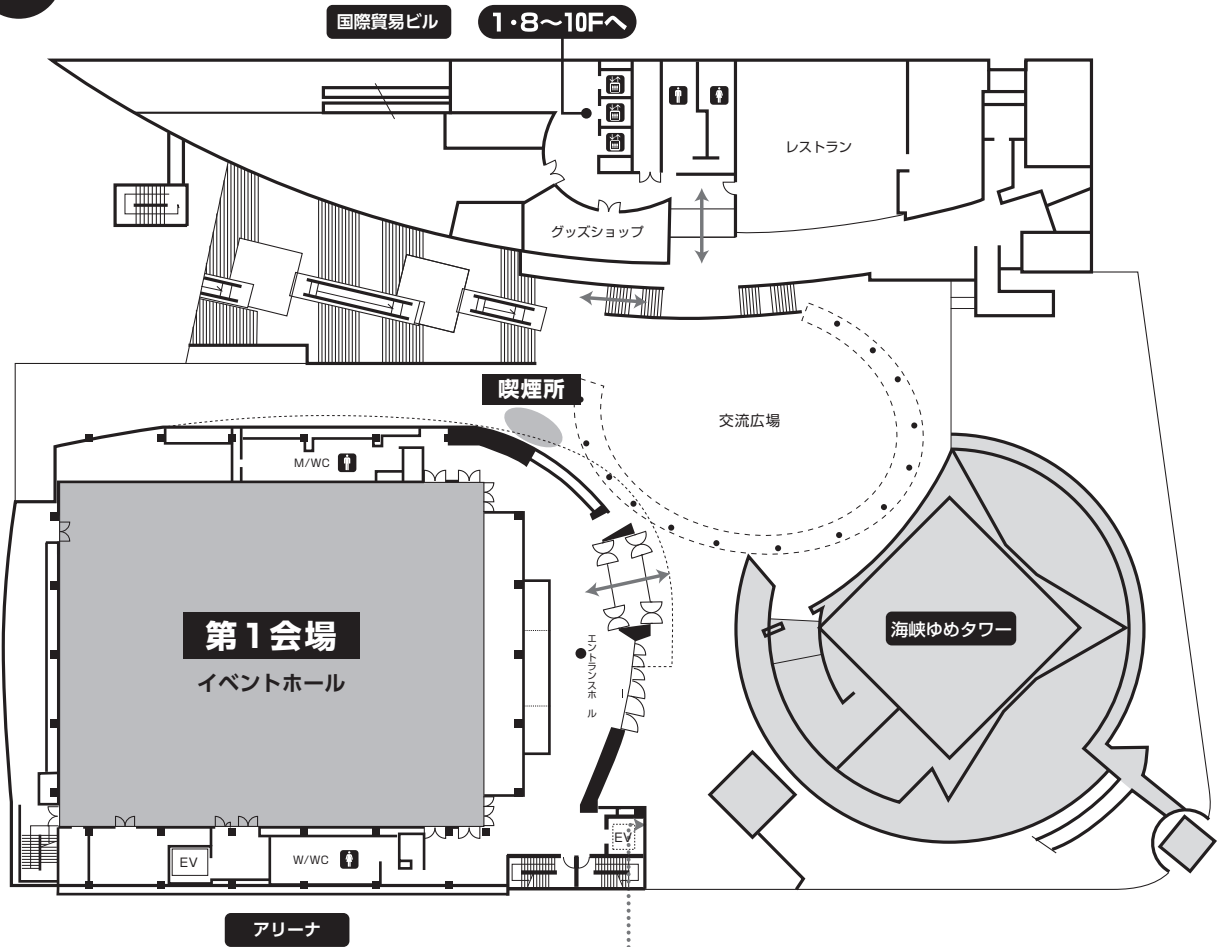

会場案内図

■ 海峡メッセ下関

10F ▶	第3会場(国際会議場)
9F ▶	第2会場(海峡ホール)
8F ▶	第4会場(801 大会議室)
7F	
6F	
5F	
4F ▶	第1会場(イベントホール)
3F	
2F	
1F ▶	参加受付(エントランスホール)、第1PCセンター ポスター会場、ランチョンチケット配布 機器展示、書籍展示、クローク

■ 下関市生涯学習プラザ

5F	
4F	
3F	
2F ▶	第6会場(宙のホール) 第7会場(風のホール)、ポスター会場
1F ▶	第5会場(海のホール) 第2PCセンター

海峡メッセ下関

海峡メッセ下関

4F

3F (イベントホール下)

海峡メッセ下関

8F

9F

10F