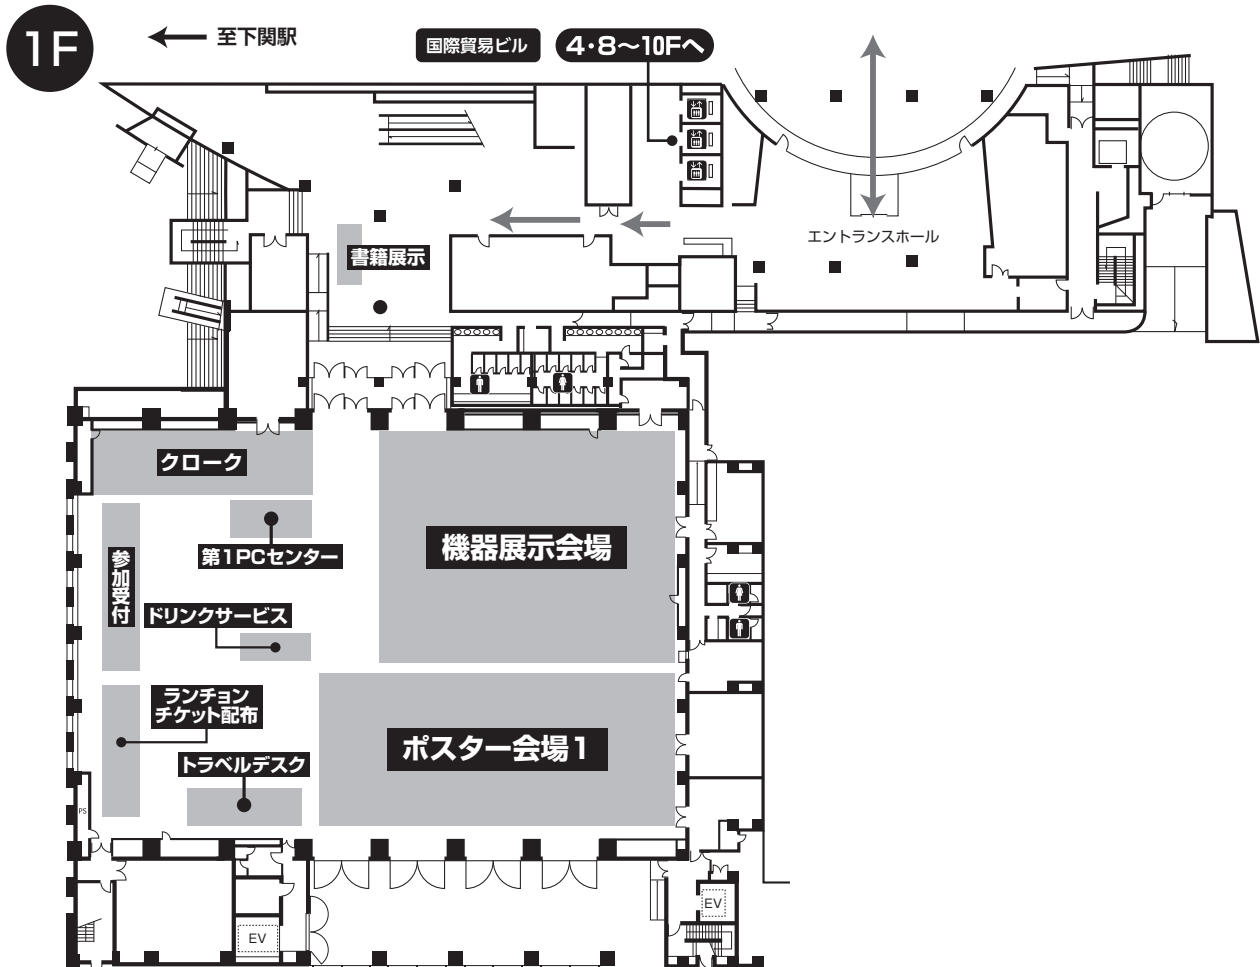

会場案内図

■ 海峡メッセ下関

10F ▶	第3会場(国際会議場)
9F ▶	第2会場(海峡ホール)
8F ▶	第4会場(801 大会議室)
7F	
6F	
5F	
4F ▶	第1会場(イベントホール)
3F	
2F	
1F ▶	参加受付(エントランスホール)、第1PCセンター ポスター会場、ランチョンチケット配布 機器展示、書籍展示、クローク

■ 下関市生涯学習プラザ

5F	
4F	
3F	
2F ▶	第6会場(宙のホール) 第7会場(風のホール)、ポスター会場
1F ▶	第5会場(海のホール) 第2PCセンター

海峡メッセ下関

海峡メッセ下関

4F

3F (イベントホール下)

海峡メッセ下関

8F

9F

10F