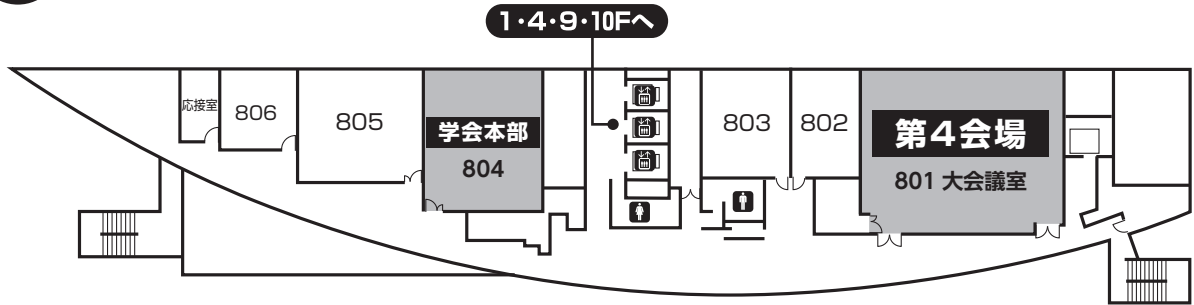

会場案内図

■ 海峡メッセ下関

10F ▶	第3会場(国際会議場)
9F ▶	第2会場(海峡ホール)
8F ▶	第4会場(801 大会議室)
7F	
6F	
5F	
4F ▶	第1会場(イベントホール)
3F	
2F	
1F ▶	参加受付(エントランスホール)、第1PCセンター ポスター会場、ランチョンチケット配布 機器展示、書籍展示、クローク

■ 下関市生涯学習プラザ

5F	
4F	
3F	
2F ▶	第6会場(宙のホール) 第7会場(風のホール)、ポスター会場
1F ▶	第5会場(海のホール) 第2PCセンター

海峡メッセ下関

海峡メッセ下関

4F

3F (イベントホール下)

海峡メッセ下関

8F

9F

10F