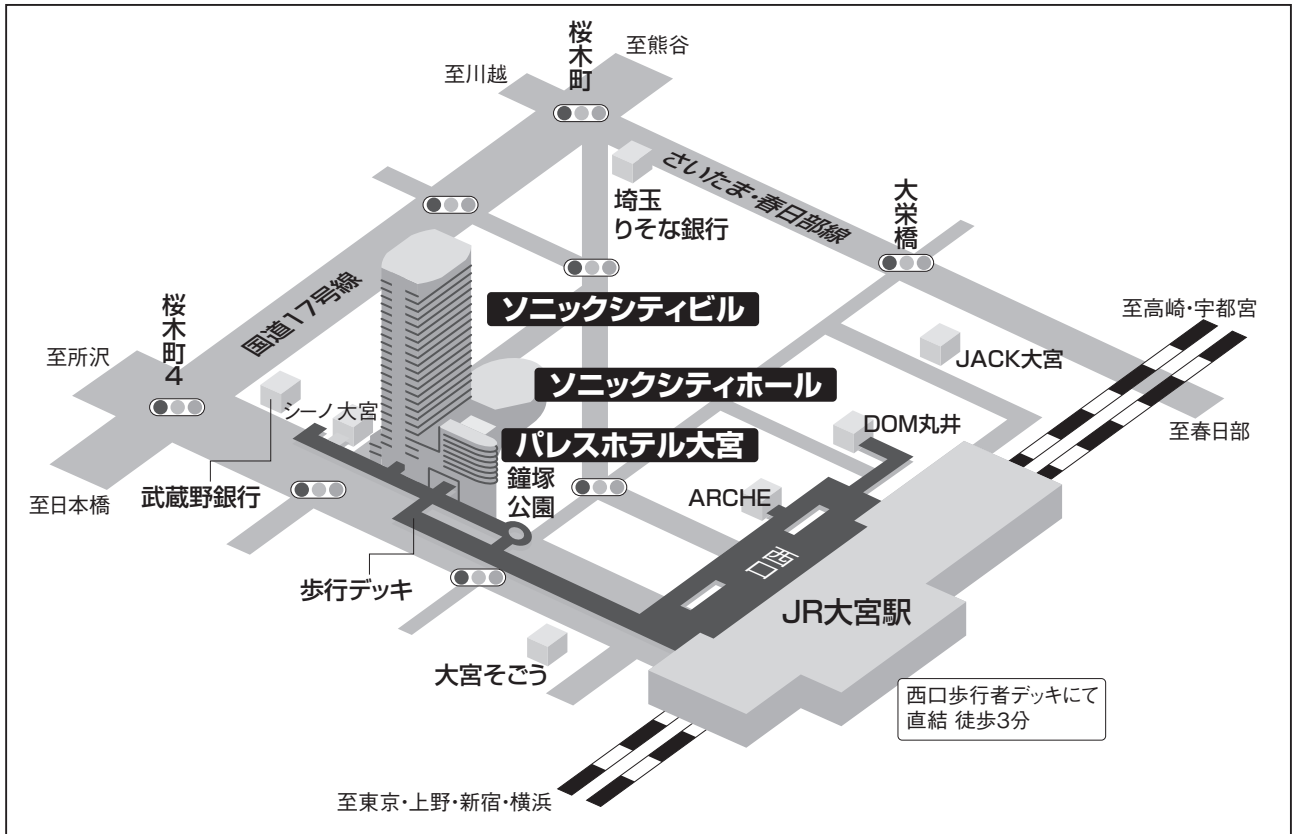

交通案内図

●空港からの所要時間

●新幹線での所要時間

●在来線での所要時間

大宮ソニックシティ

〒330-0854 埼玉県さいたま市大宮区桜木町1丁目7-5

会場案内図

ソニックシティホール

2F	小ホール	第1会場
4F	国際会議室	第2会場

ソニックシティビル

4F	市民ホール401	第3会場
	市民ホール402	第4会場
	市民ホール403	第5会場
	市民ホール404	第6会場
B1F	第2+3展示場	第7会場
	第4+5展示場	第8会場
	第1展示場	ポスター・ 展示会場・ 参加証発券受付・ 総合案内・ PC受付・ クローク

ソニックシティホール

ソニックシティビル

4F

B1F