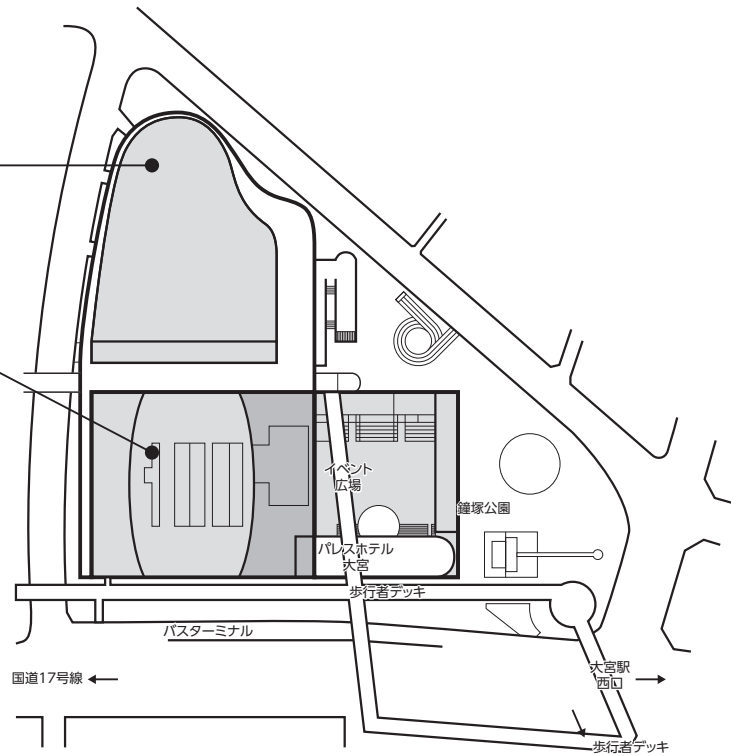

交通案内図

●空港からの所要時間

●新幹線での所要時間

●在来線での所要時間

大宮ソニックシティ

〒330-0854 埼玉県さいたま市大宮区桜木町1丁目7-5

会場案内図

ソニックシティホール

2F	小ホール	第1会場
4F	国際会議室	第2会場

ソニックシティビル

4F	市民ホール401	第3会場
	市民ホール402	第4会場
	市民ホール403	第5会場
	市民ホール404	第6会場
B1F	第2+3展示場	第7会場
	第4+5展示場	第8会場
	第1展示場	ポスター・ 展示会場・ 参加証発券受付・ 総合案内・ PC受付・ クローク

ソニックシティホール

ソニックシティビル

4F

B1F