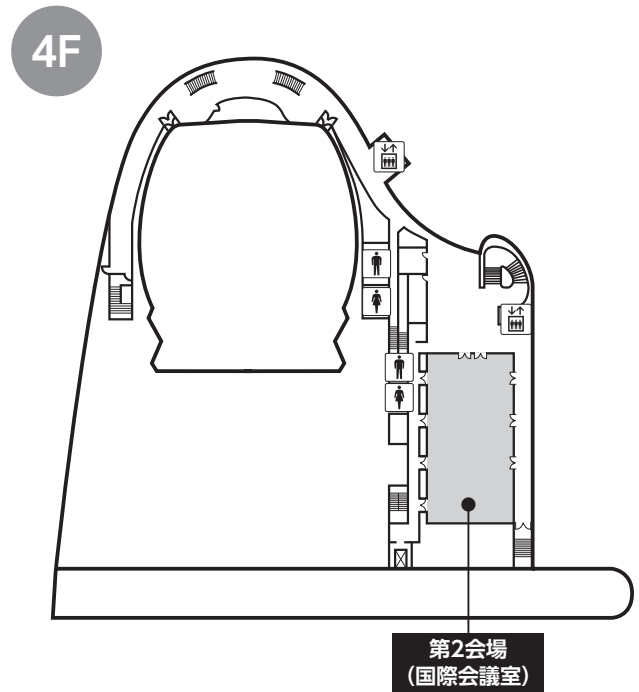

交通案内図

●空港からの所要時間

●新幹線での所要時間

●在来線での所要時間

大宮ソニックシティ

〒330-0854 埼玉県さいたま市大宮区桜木町1丁目7-5

会場案内図

ソニックシティホール

2F	小ホール	第1会場
4F	国際会議室	第2会場

ソニックシティビル

4F	市民ホール401	第3会場
	市民ホール402	第4会場
	市民ホール403	第5会場
	市民ホール404	第6会場
B1F	第2+3展示場	第7会場
	第4+5展示場	第8会場
	第1展示場	ポスター・ 展示会場・ 参加証発券受付・ 総合案内・ PC受付・ クローク

ソニックシティホール

ソニックシティビル

4F

B1F