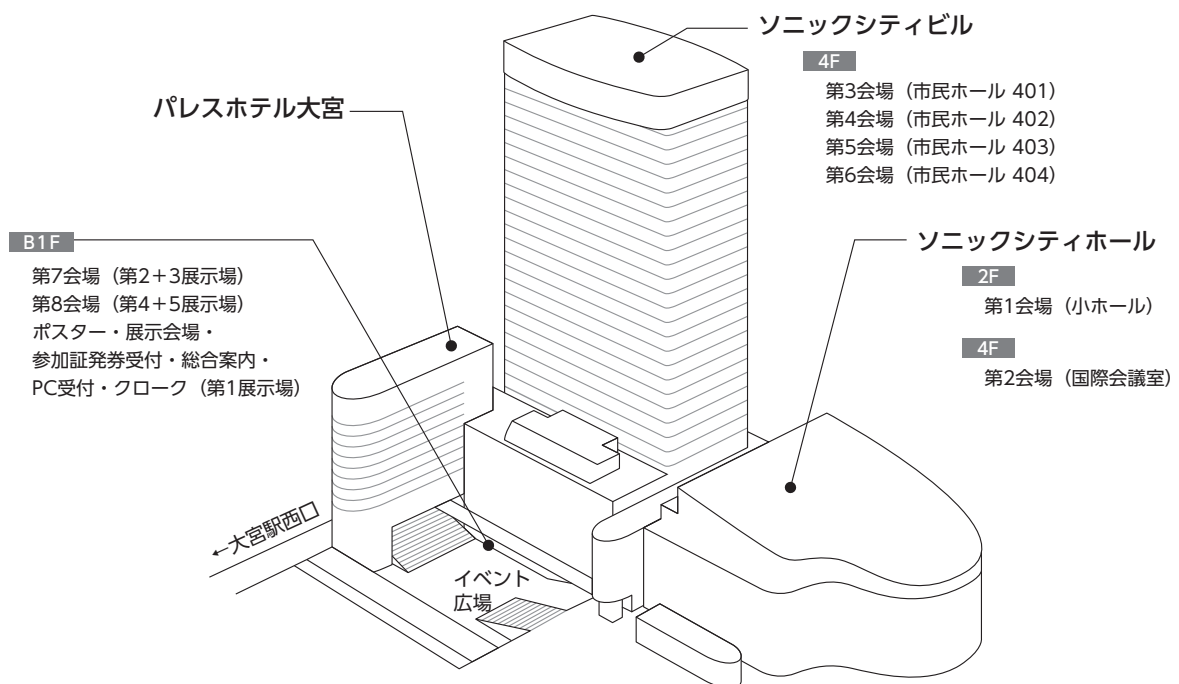

交通案内図

●空港からの所要時間

●新幹線での所要時間

●在来線での所要時間

大宮ソニックシティ

〒330-0854 埼玉県さいたま市大宮区桜木町1丁目7-5

会場案内図

ソニックシティホール