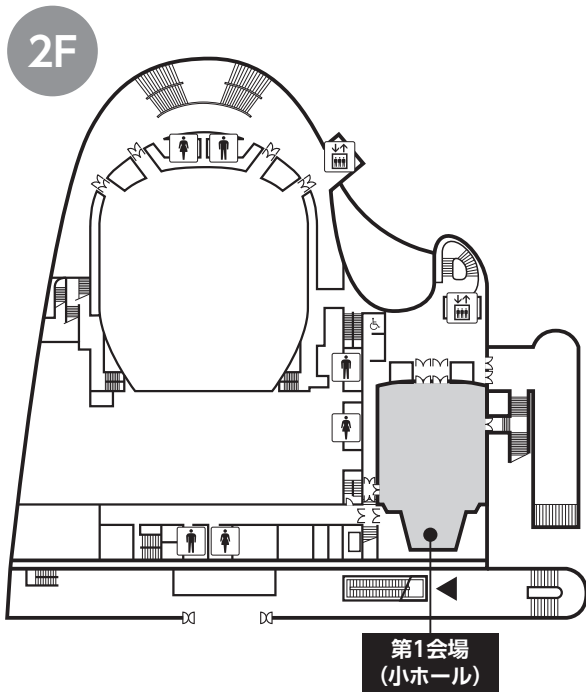

交通案内図

●空港からの所要時間

●新幹線での所要時間

●在来線での所要時間

大宮ソニックシティ

〒330-0854 埼玉県さいたま市大宮区桜木町1丁目7-5

会場案内図

ソニックシティホール

2F	小ホール	第1会場
4F	国際会議室	第2会場

ソニックシティビル

4F	市民ホール401	第3会場
	市民ホール402	第4会場
	市民ホール403	第5会場
	市民ホール404	第6会場
B1F	第2+3展示場	第7会場
	第4+5展示場	第8会場
	第1展示場	ポスター・ 展示会場・ 参加証発券受付・ 総合案内・ PC受付・ クローク

ソニックシティホール

ソニックシティビル

4F

B1F