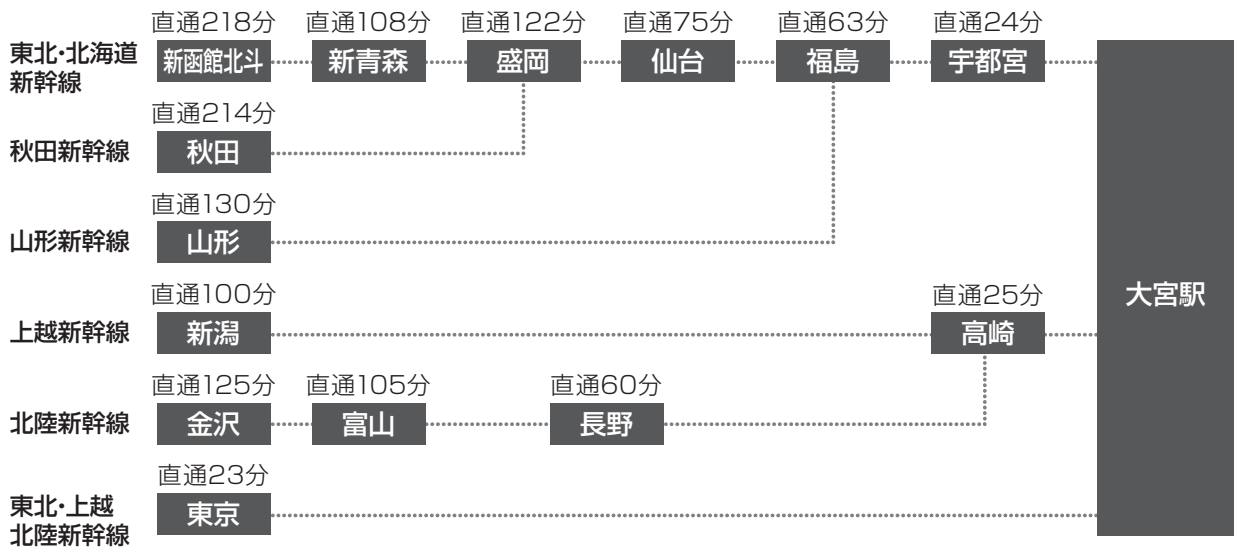

交通案内図

●空港からの所要時間

●新幹線での所要時間

●在来線での所要時間

大宮ソニックシティ

〒330-0854 埼玉県さいたま市大宮区桜木町1丁目7-5

会場案内図

ソニックシティホール

2F	小ホール	第1会場
4F	国際会議室	第2会場

ソニックシティビル

4F	市民ホール401	第3会場
	市民ホール402	第4会場
	市民ホール403	第5会場
	市民ホール404	第6会場
B1F	第2+3展示場	第7会場
	第4+5展示場	第8会場
	第1展示場	ポスター・ 展示会場・ 参加証発券受付・ 総合案内・ PC受付・ クローク

ソニックシティホール

ソニックシティビル

4F

B1F