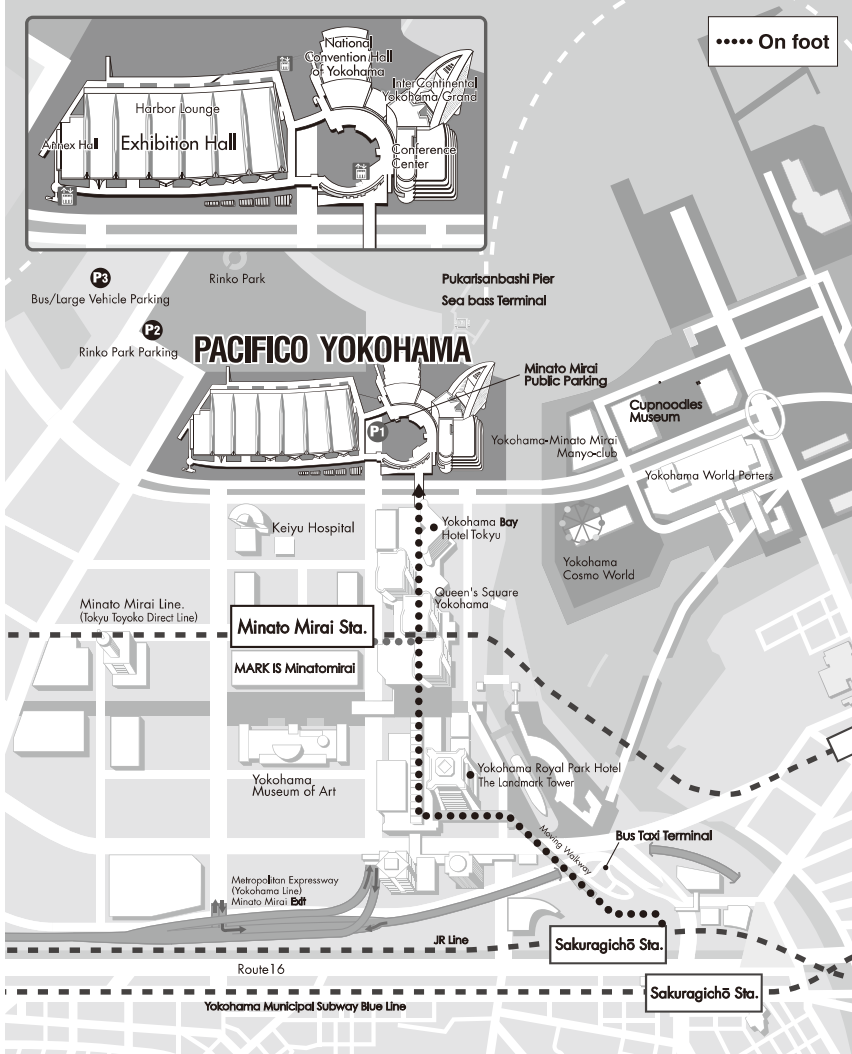

# Access

## PACIFICO YOKOHAMA

1-1-1 Minato Mirai, Nishi-ku, Yokohama 220-0012, Japan TEL: +81-45-221-2155