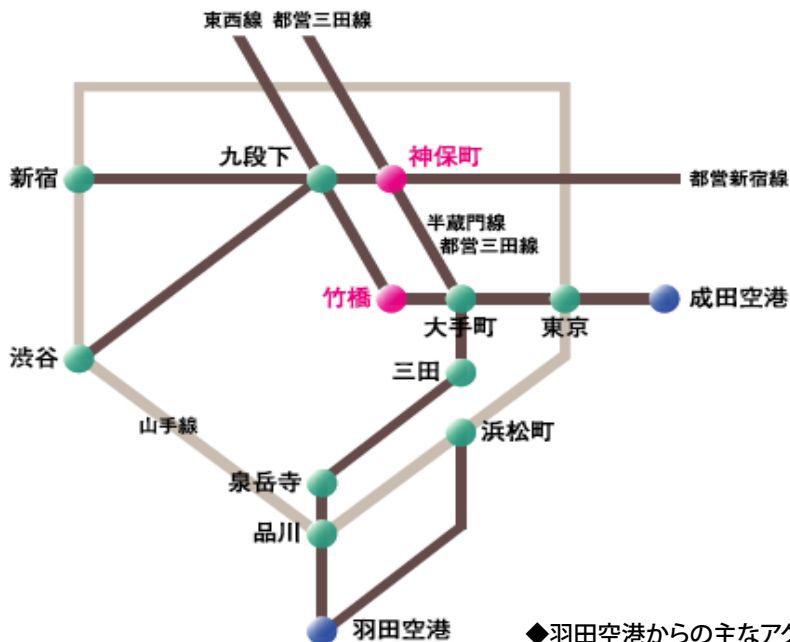

# 学術総合センター

〒101-8439 東京都千代田区一ツ橋 2-1-2

◆東京駅からの主なアクセス

- 「神保町駅」A8出口から徒歩3分  
東京－(丸ノ内線・池袋方面)－大手町－(半蔵門線・中央林間方面)－神保町(10分)
- 「竹橋駅」1b出口から徒歩4分  
東京－(丸ノ内線地下中央口より地下道で直結)－大手町－(東西線・中野方面)－竹橋(10分)
- 「車」5分

◆羽田空港からの主なアクセス

- 「神保町駅」A8出口から徒歩3分  
羽田空港－(京浜急行・品川方面)－泉岳寺－(都営浅草線・押上方面)－三田－(都営三田線・西高島平方面)－神保町(50分)