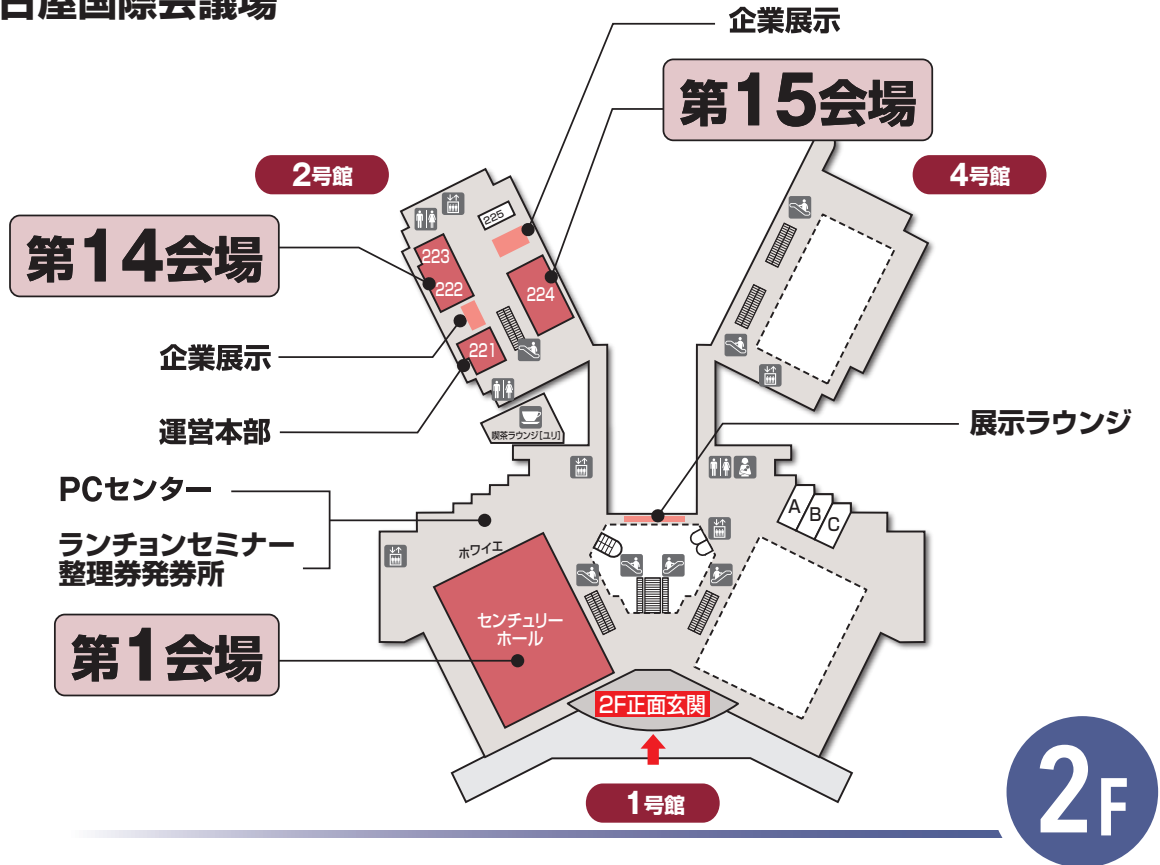

交通案内図

会場周辺図

会場案内図

名古屋国際会議場

会場案内図

名古屋国際会議場

名古屋学院大学白鳥学舎 翼館

第16会場

4F