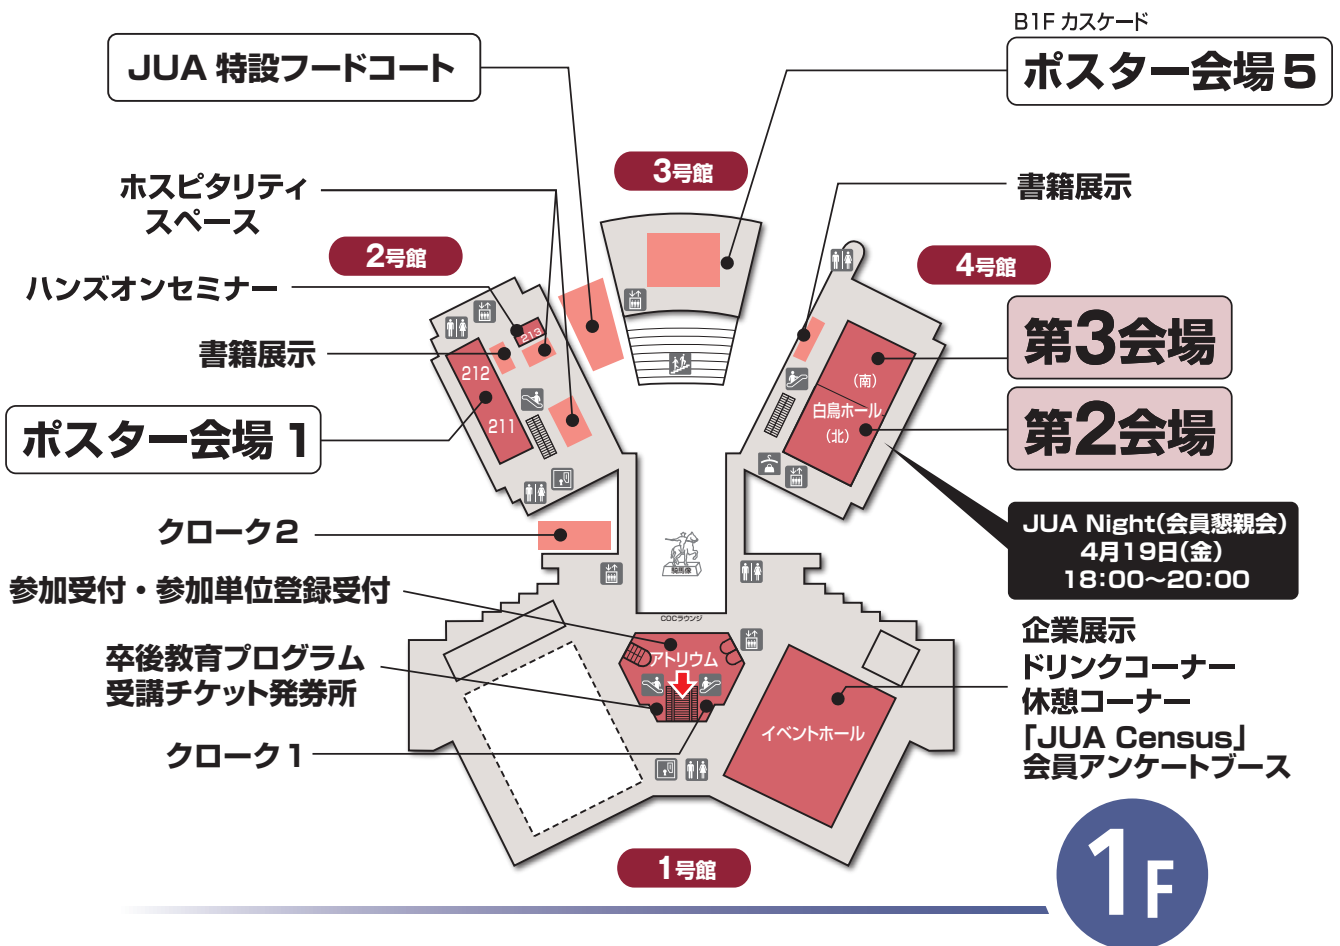

交通案内図

会場周辺図

会場案内図

名古屋国際会議場

会場案内図

名古屋国際会議場

名古屋学院大学白鳥学舎 翼館

第16会場

4F