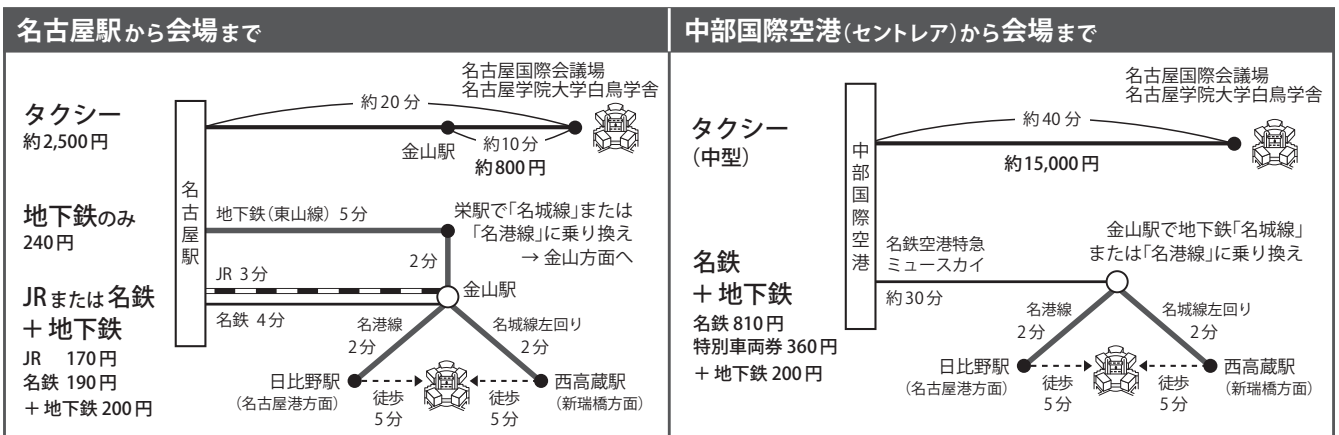

交通案内図

会場周辺図

会場案内図

名古屋国際会議場

会場案内図

名古屋国際会議場

名古屋学院大学白鳥学舎 翼館

第16会場