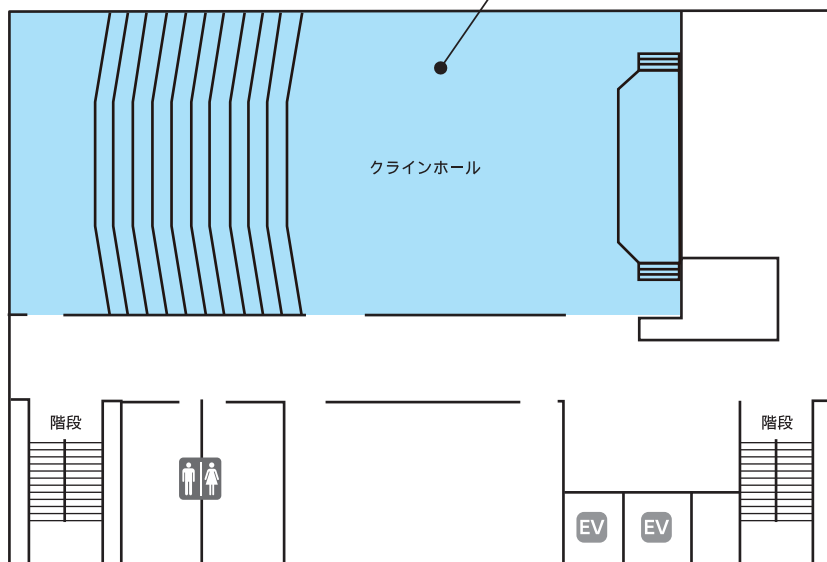

交通案内図

会場周辺図

会場案内図

名古屋国際会議場

会場案内図

名古屋国際会議場

名古屋学院大学白鳥学舎 翼館

第16会場

4F