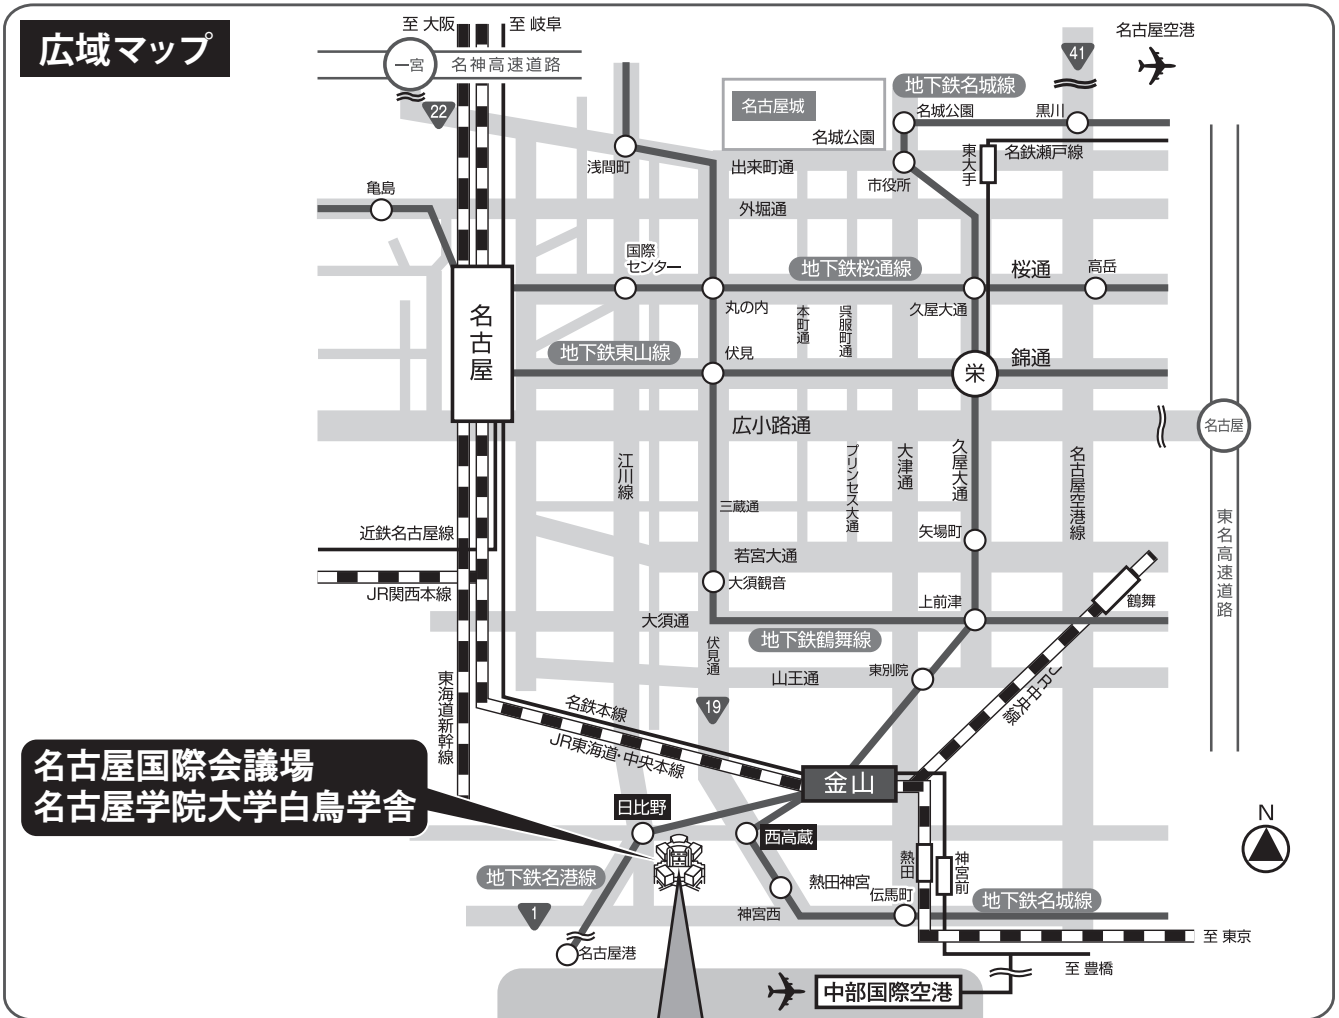

交通案内図

会場周辺図

会場案内図

名古屋国際会議場

会場案内図

名古屋国際会議場

名古屋学院大学白鳥学舎 翼館

第16会場

4F