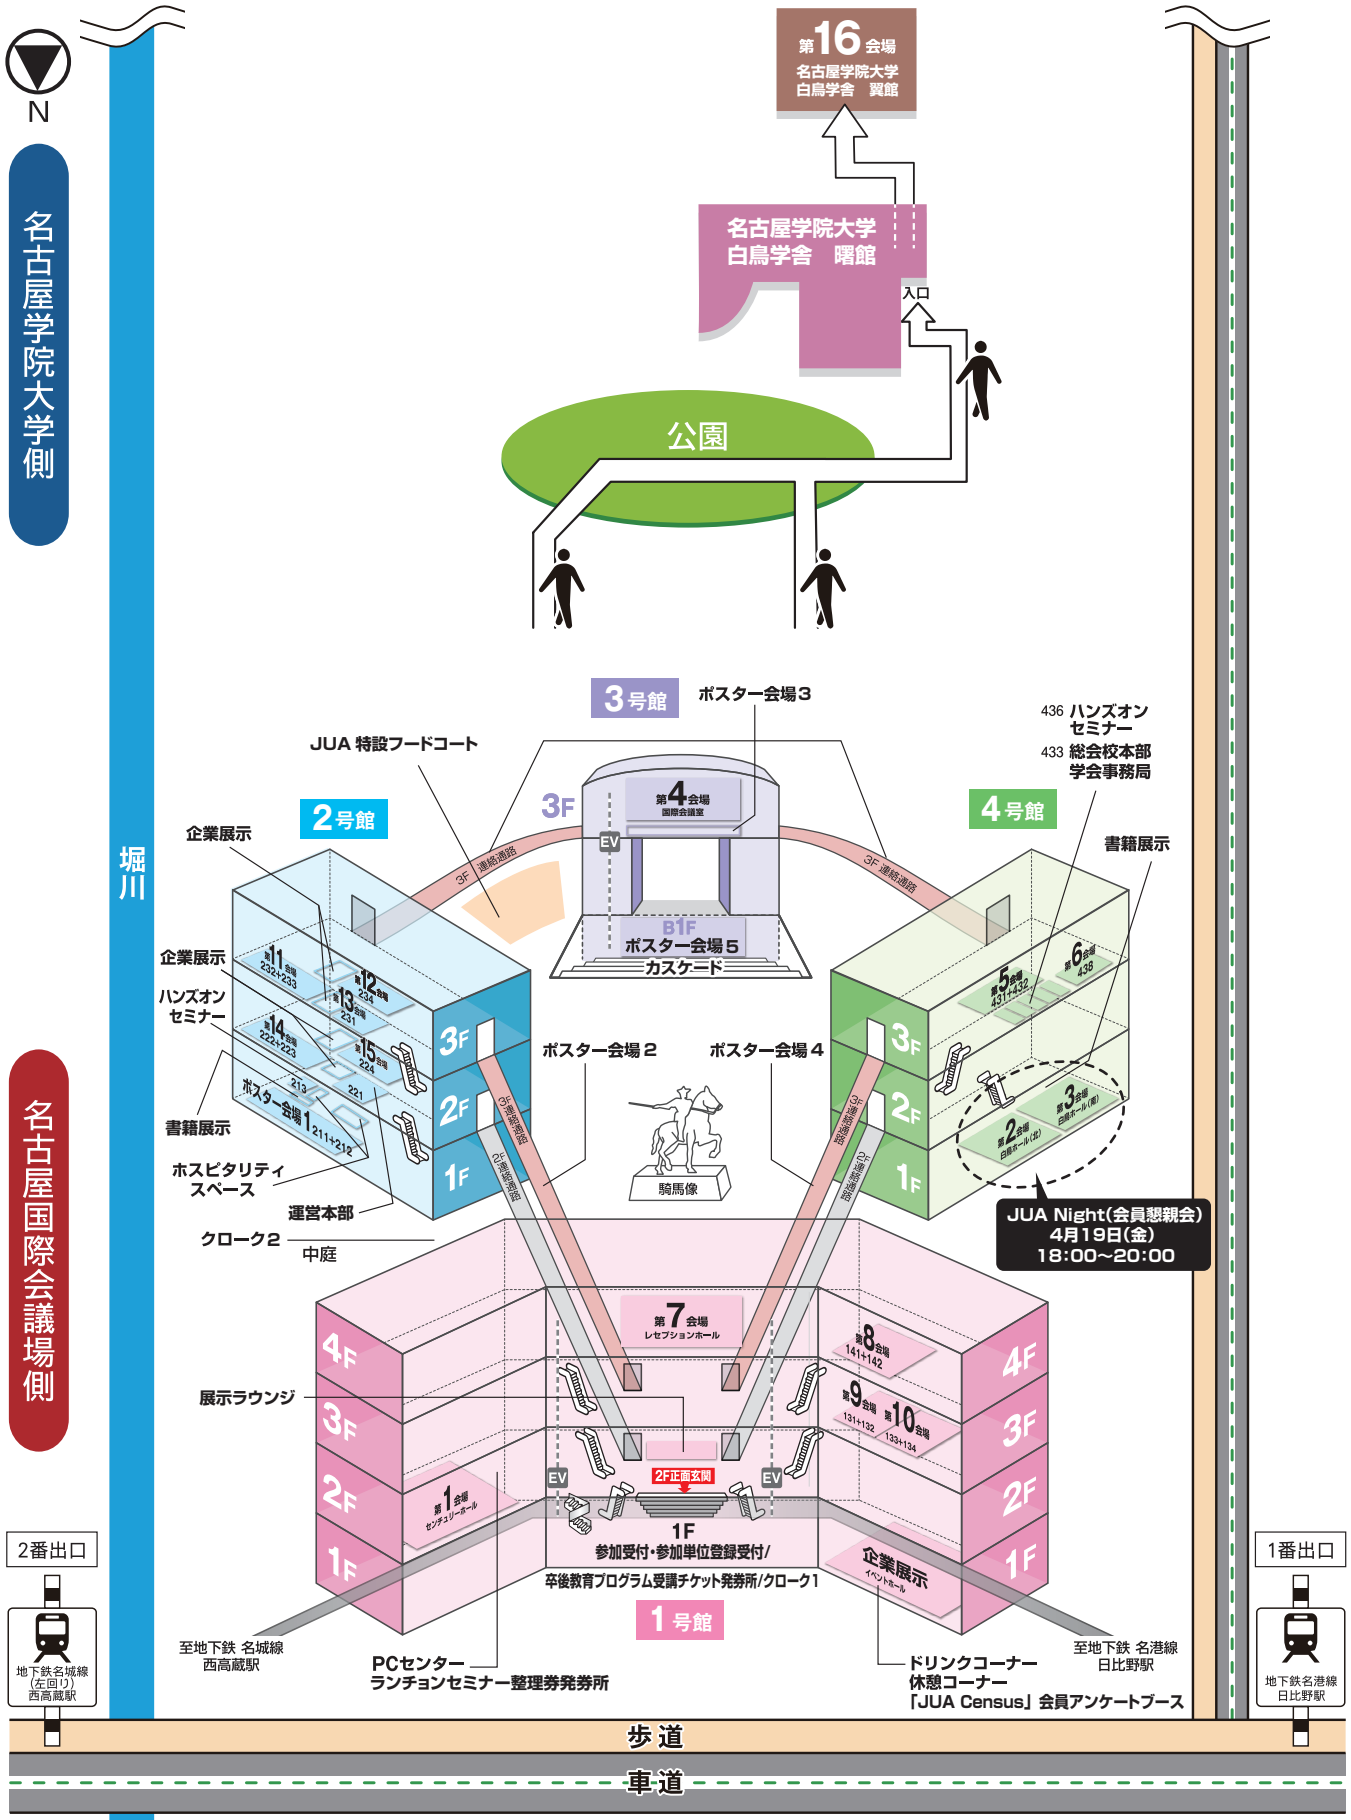

交通案内図

会場周辺図

会場案内図

名古屋国際会議場

会場案内図

名古屋国際会議場

名古屋学院大学白鳥学舎 翼館

第16会場

4F