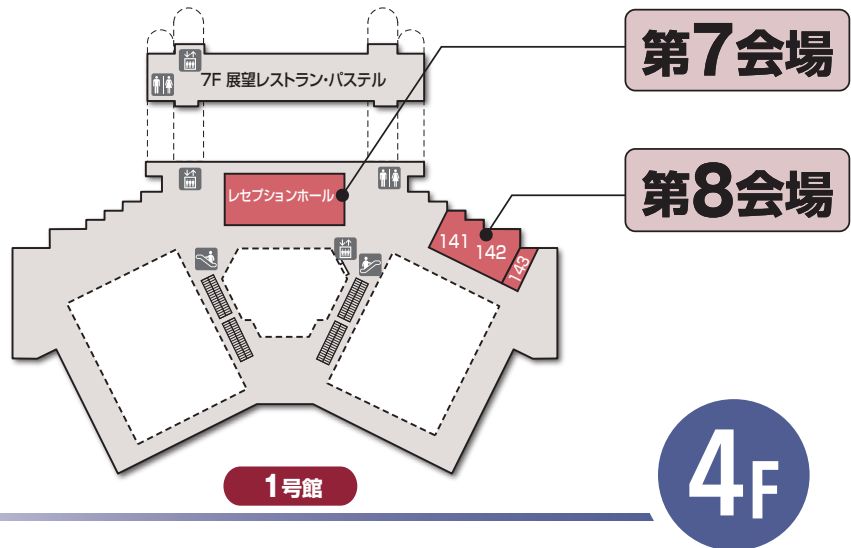

交通案内図

会場周辺図

会場案内図

名古屋国際会議場

会場案内図

名古屋国際会議場

名古屋学院大学白鳥学舎 翼館

第16会場

4F