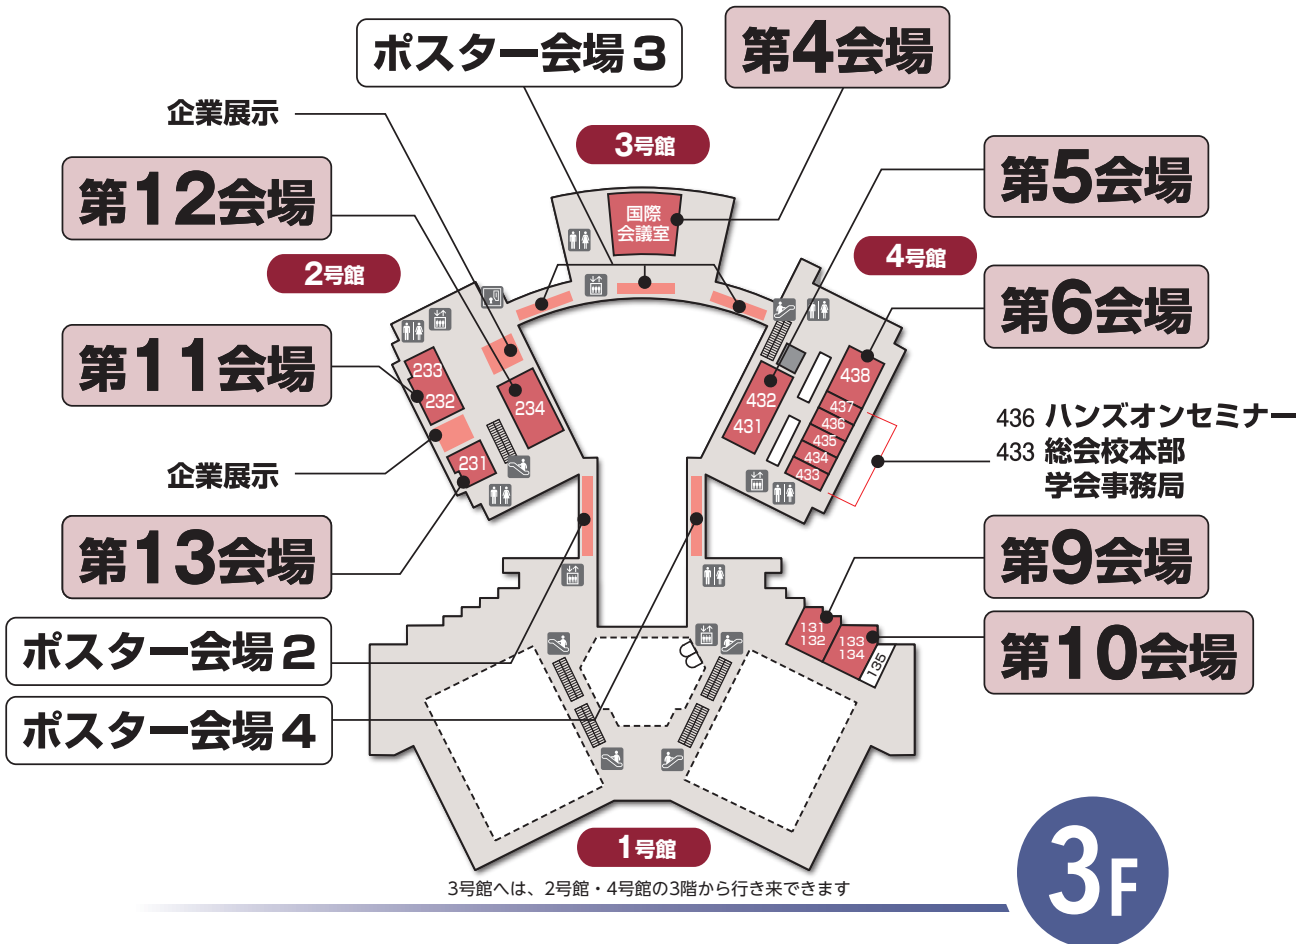

交通案内図

会場周辺図

会場案内図

名古屋国際会議場

会場案内図

名古屋国際会議場

名古屋学院大学白鳥学舎 翼館

第16会場

4F