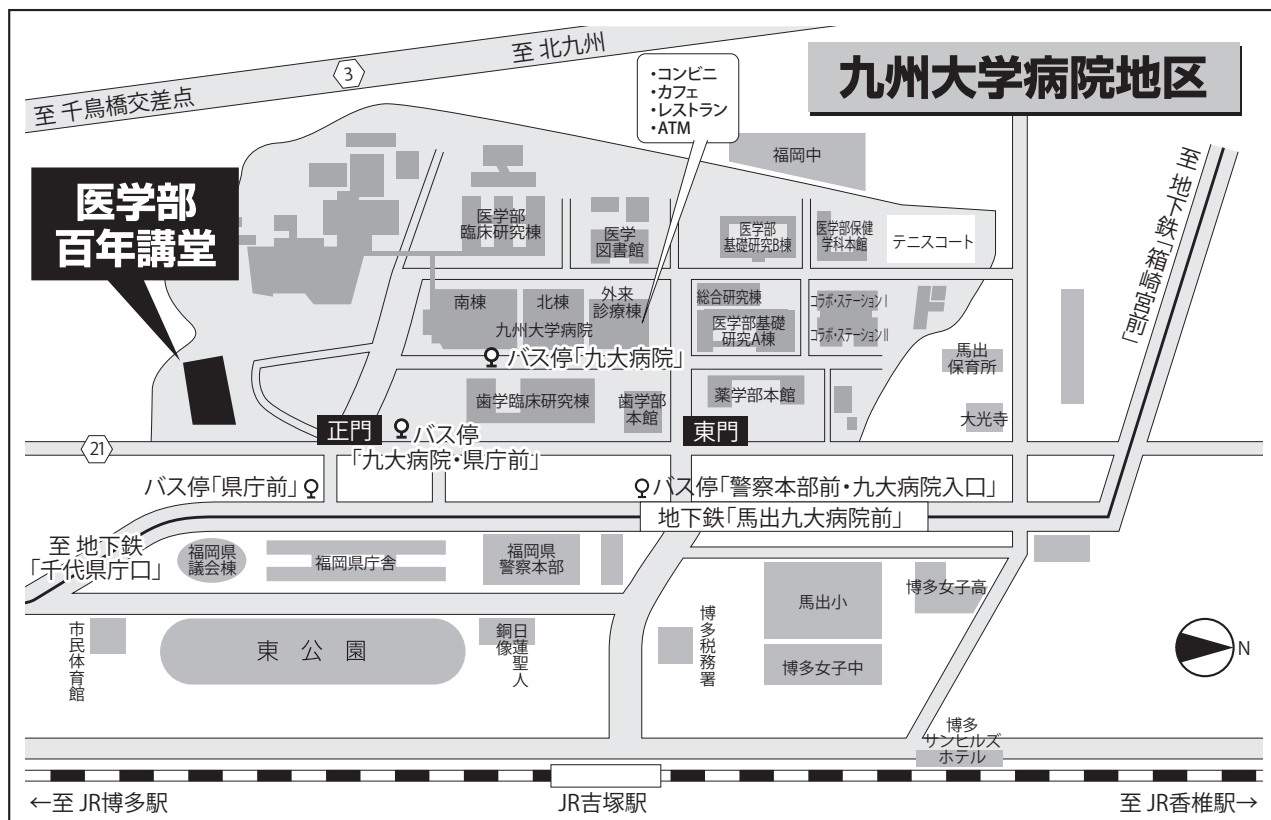

会場へのアクセス

交通案内

■市営地下鉄

- 地下鉄2号線（箱崎線）「馬出九大病院前」下車 徒歩8分
・福岡空港／博多駅（地下鉄1号線）→「中洲川端」（2号線乗り換え）
→「馬出九大病院前」下車
・天神（地下鉄1号線）→直通（貝塚行き）または「中洲川端」で乗り換え
→「馬出九大病院前」下車

■JR

JR鹿児島本線「吉塚駅」下車 徒歩9分

■バス

西鉄バス 「九大病院」下車 徒歩2分、「県庁前」下車 徒歩4分、
「警察本部前・九大病院入口」下車 徒歩8分
博多駅から約15分（系統9・10・29番）／
天神から約15分（行先番号1・12・13・51・52・71・77・78番 等）

JRバス 「九大病院・県庁前」下車 徒歩2分

■タクシー

JR博多駅から約15分／JR吉塚駅から約5分／
西鉄福岡（天神）駅から約15分／福岡空港から約15分

会場案内図

2 F

1 F