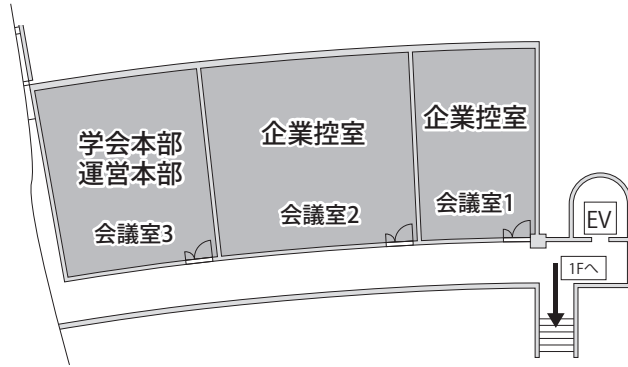

会場へのアクセス

交通案内

■市営地下鉄

- 地下鉄2号線（箱崎線）「馬出九大病院前」下車 徒歩8分
・福岡空港／博多駅（地下鉄1号線）→「中洲川端」（2号線乗り換え）
→「馬出九大病院前」下車
・天神（地下鉄1号線）→直通（貝塚行き）または「中洲川端」で乗り換え
→「馬出九大病院前」下車

■JR

JR鹿児島本線「吉塚駅」下車 徒歩9分

■バス

西鉄バス 「九大病院」下車 徒歩2分、「県庁前」下車 徒歩4分、
「警察本部前・九大病院入口」下車 徒歩8分
博多駅から約15分（系統9・10・29番）／
天神から約15分（行先番号1・12・13・51・52・71・77・78番 等）

JRバス 「九大病院・県庁前」下車 徒歩2分

■タクシー

JR博多駅から約15分／JR吉塚駅から約5分／
西鉄福岡（天神）駅から約15分／福岡空港から約15分

会場案内図

2 F

1 F