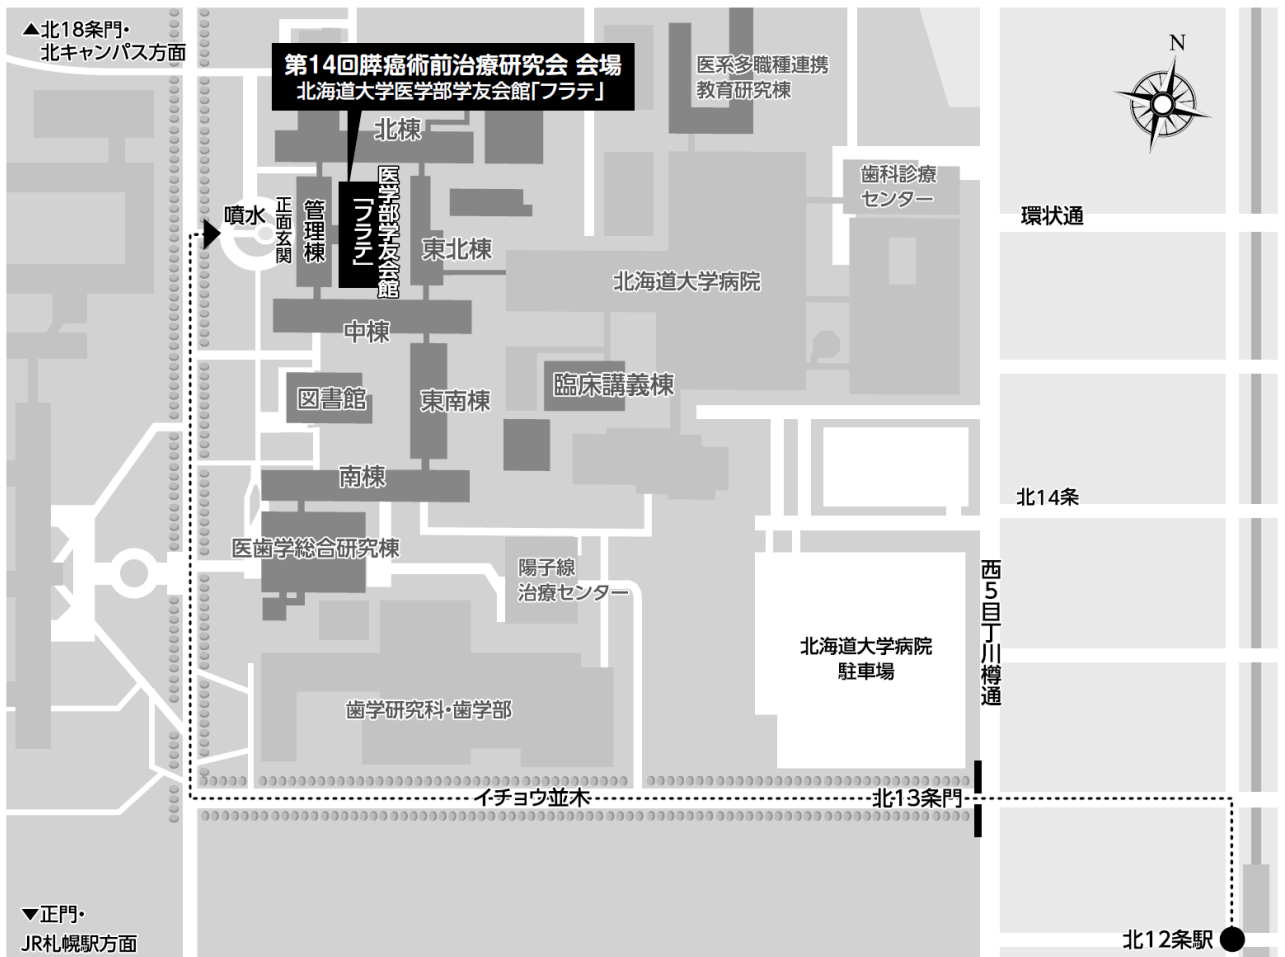

会場までのアクセスについて

- JR 札幌駅下車 徒歩約20分
- 地下鉄
 - 南北線 北12条駅下車 徒歩約10分
 - 北18条駅下車 徒歩約10分
 - 東豊線 北13条東駅下車 徒歩約15分
- バス 札幌駅北口バスのりばから【中央バス屯田線01・03・04】に乗車
北大病院前下車 徒歩約3分
- タクシー 札幌駅から約10~15分
「北13条門から北大構内に入り、北大医学部の正面玄関まで」とお伝えください。

北13条門からイチョウ並木を通り、T字路を右折。噴水のあるロータリーが目印です。