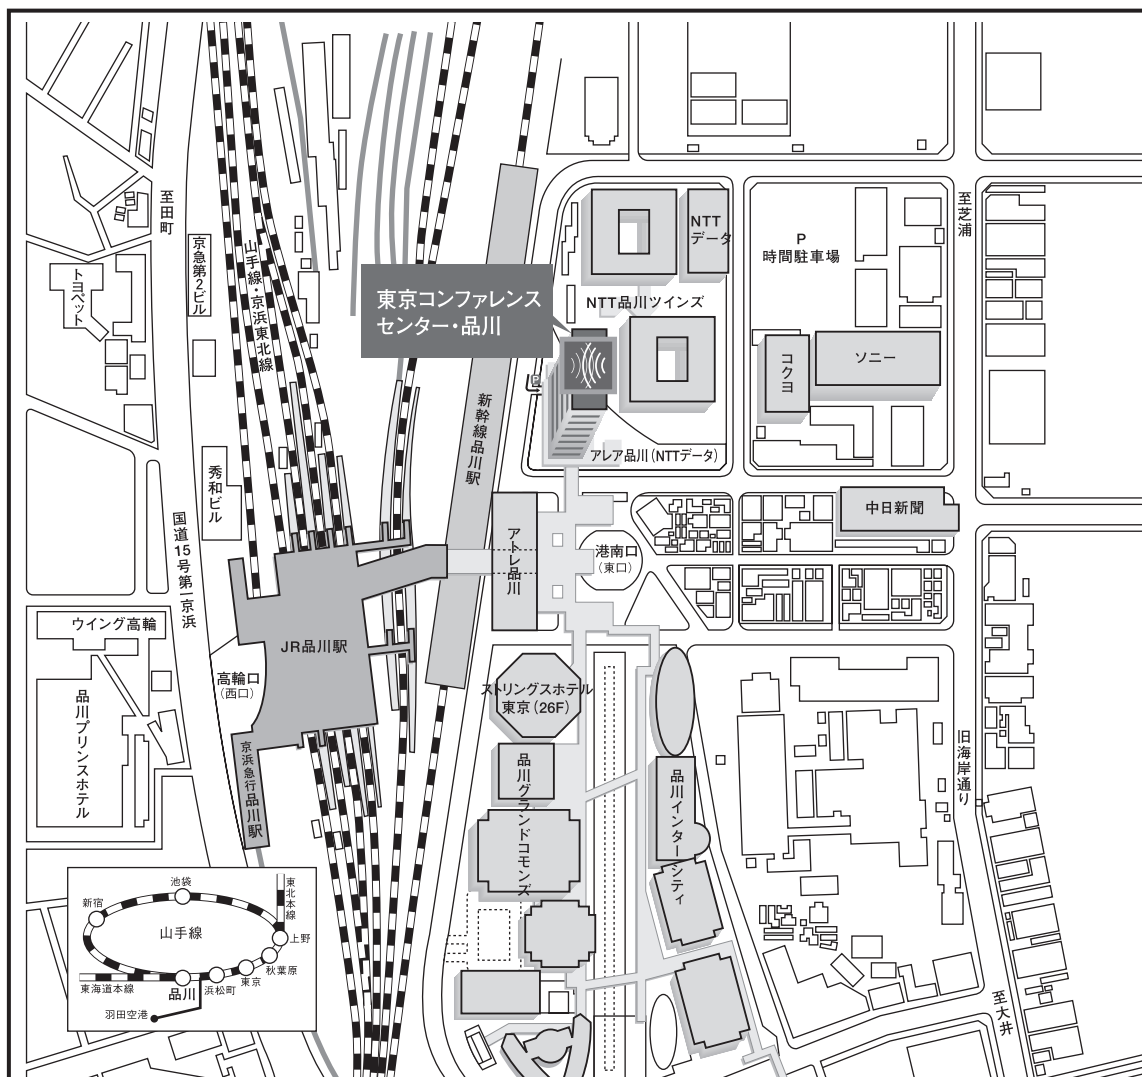

会場付近案内図

- 品川駅へはJR線(山手線、京浜東北線、東海道線、横須賀線等)および京浜急行をご利用ください。
- 羽田空港から19分(京浜急行) ●成田空港から70分(JR成田エクスプレス)

最寄駅：品川駅、中央改札 港南口(東口)より徒歩2分。駅からペDESTリアンデッキで直結しています。

東京コンファレンスセンター・品川

〒108-0075 東京都港区港南1-9-36アレア品川3F~5F

TEL:03-6717-7000 FAX:03-6717-7001